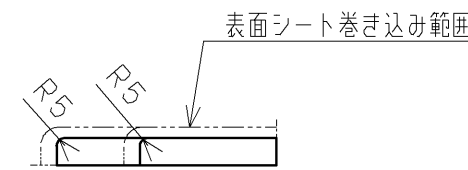

品番	表面色
UGKY13L#NW1	ホワイト
UGKY13L#EL	ライトウッドN
UGKY13L#MW	ダルブラウン
UGKY13L#ML	ミルベージュ

20.02 廃番

- ・材質：中質繊維板（MDF）+両面シート貼り
- ・裏面色：ホワイト

TOTO			第三角法	単位 mm	名称 カウンターセットL 550
製図 谷口明	検図 廣田	日付 19.12.02	尺度 1:5	品番 UGKY13L#*	
備考				図番	