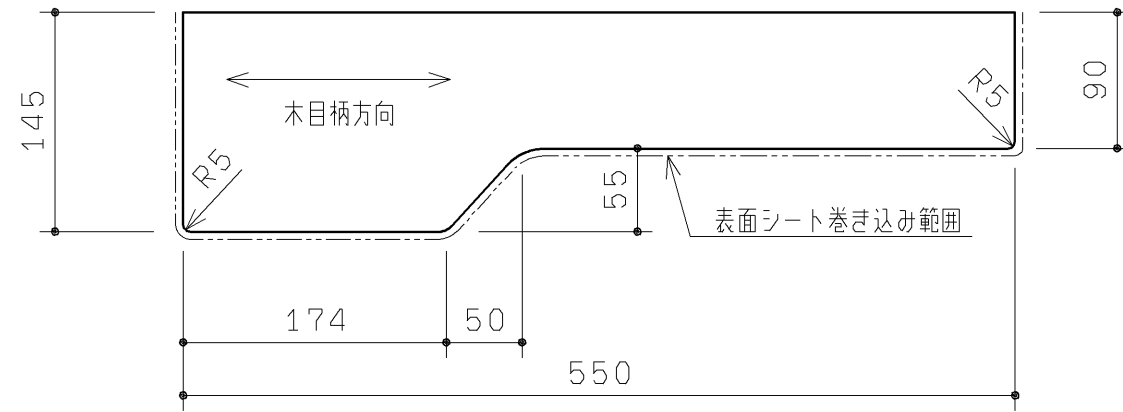

品番	表面色
UGKY13L#NW1	ホワイト
UGKY13L#EL	ライトウッドN
UGKY13L#MW	ダルブラウン
UGKY13L#ML	ミルベージュ

20.02 廃番

- ・材質：中質繊維板（MDF）+両面シート貼り
- ・裏面色：ホワイト

TOTO			第三角法	単位 mm	名称 カウンターセットL 550
製図 谷口明	検図 廣田	日付 19.12.02	尺度 1:5	品番 UGKY13L#*	
備考				図番	