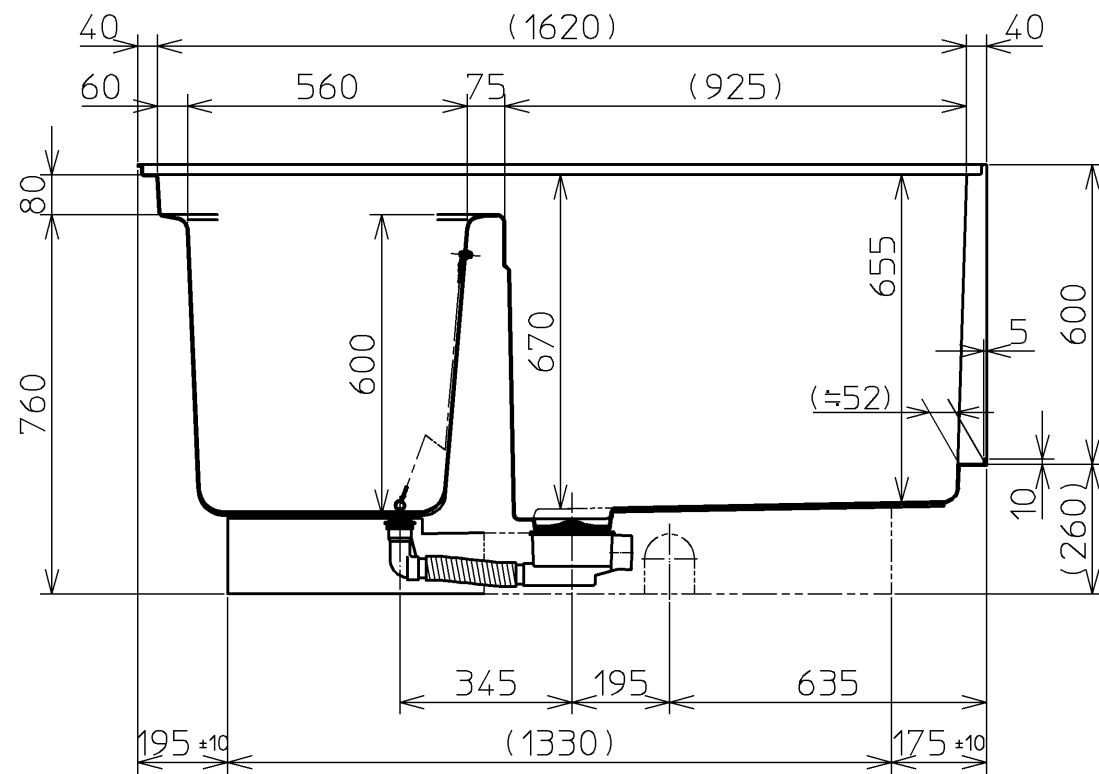

品番	品名
#NW1	ホワイト

[形式]

断面A-A

図名				洗い場付浴槽		尺度	1:15
						図番	PA24RCN
年月日	製図	河目	検図	佐々木	前田	TOTO	
09.01.23							