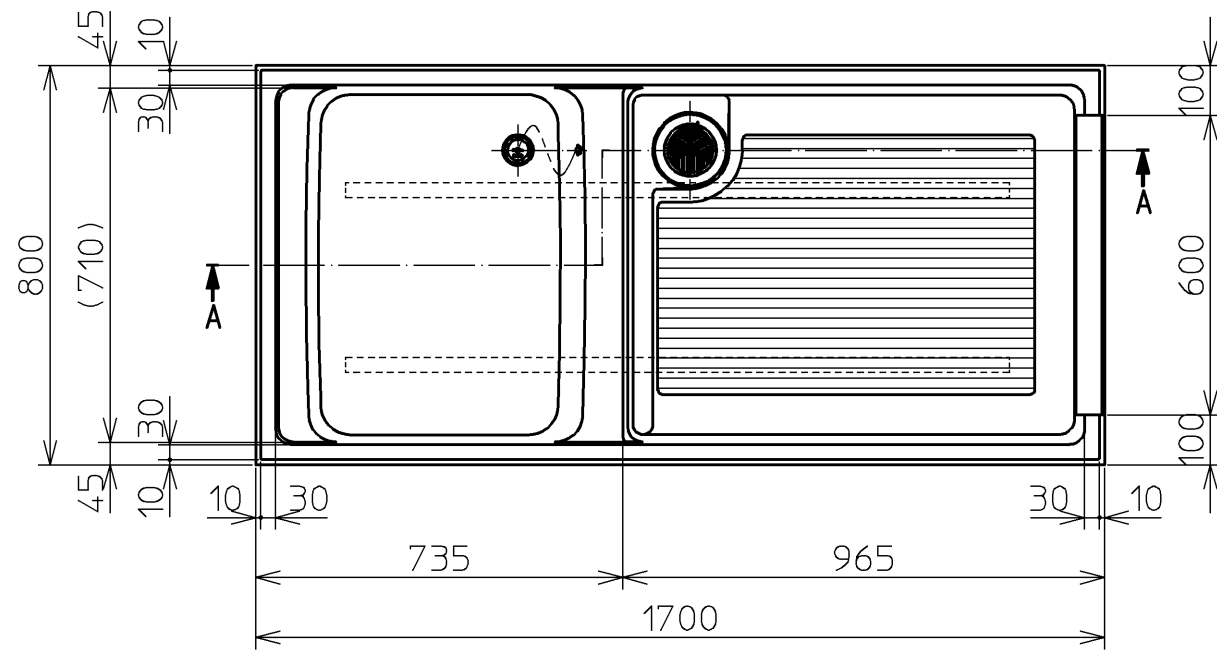

品番	品名
#NW1	ホワイト

[形式]

断面A-A

図名				洗い場付浴槽		尺度	1:15
						図番	PA24RCN
年月日	製図	河目	検図	佐々木	前田	TOTO	
09.01.23							