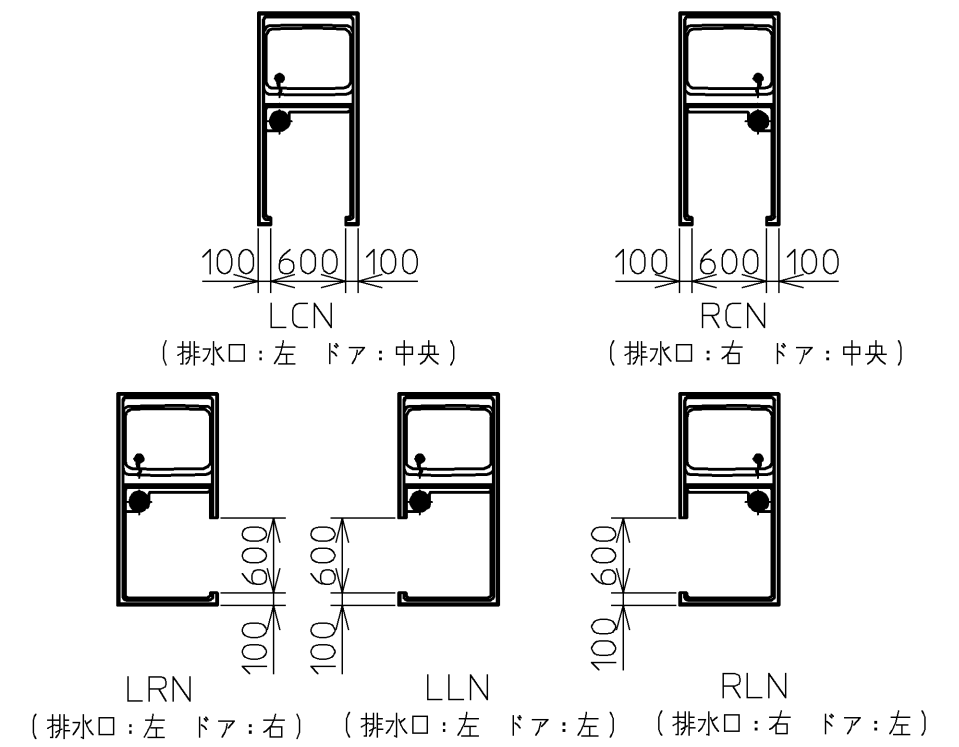

品番	品名
#NW1	ホワイト

[形式]

断面A-A

図名				洗い場付浴槽		尺度	1:15
						図番	PA24RCN
年月日	製図	河目	検図	佐々木	前田	TOTO	
09.01.23							