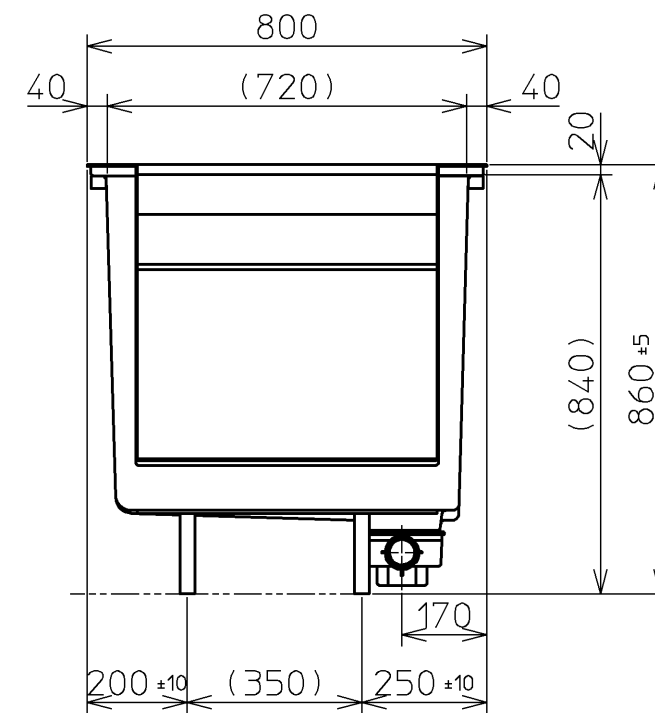

品番	品名
#NW1	ホワイト

[形式]

断面A-A

図名				洗い場付浴槽		尺度	1:15
						図番	PA24RCN
年月日	製図	河目	検図	佐々木	前田	TOTO	
09.01.23							