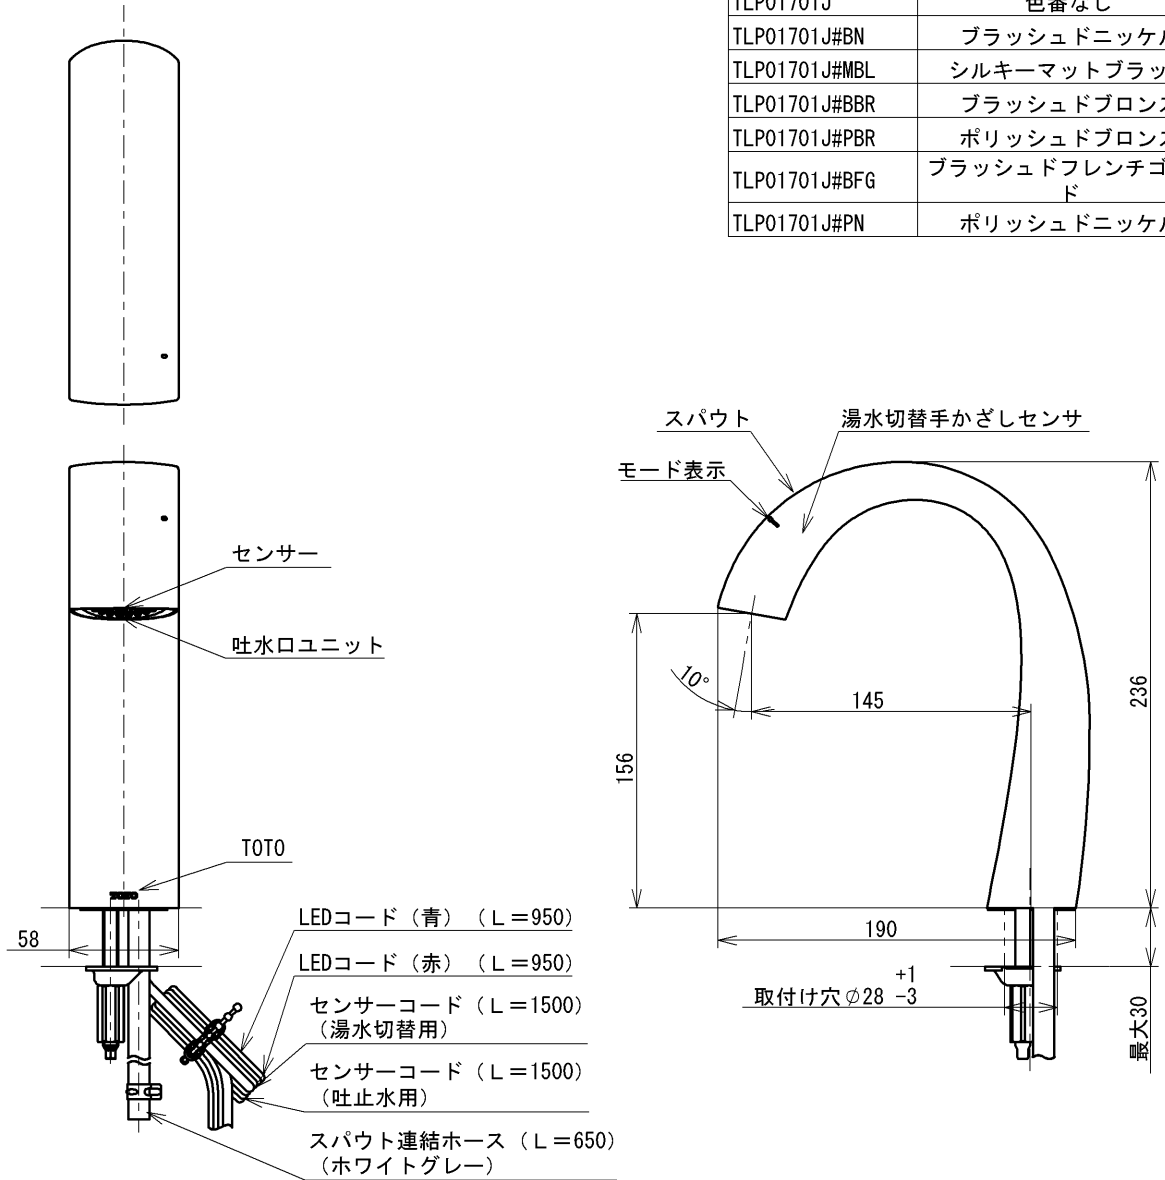

ITEM No.	COLOR
TLP01701J	色番なし
TLP01701J#BN	ブラッシュドニッケル
TLP01701J#MBL	シルキーマットブラック
TLP01701J#BBR	ブラッシュドブロンズ
TLP01701J#PBR	ポリッシュドブロンズ
TLP01701J#BFG	ブラッシュドフレンチゴールド
TLP01701J#PN	ポリッシュドニッケル

仕様	
用途	パブリック／一般住宅
使用可能水質	水道水または飲用可能な井戸水
使用環境温度	1～4 0℃ ※凍結が予想される地域ではご使用できません。
特記事項	(1) 本製品のみでは動作しません。TLP01702J 自動水栓機能部（湯水切替、AC100V）との組み合わせでご使用ください。 (2) インパータや赤外線を用いた他の機器により誤作動することがあります。 (3) 自動水栓は屋内用です、屋外ではご使用できません。

TOTO			単位 mm	名称 台付自動水栓 (スパウト部、湯水切替)
製図 坪井	検図 山口 (謙) 谷口	日付 2026-05-08	尺度 1:4	品番 TLP01701J
備考				図番 TLP01701J=SA00.004.00