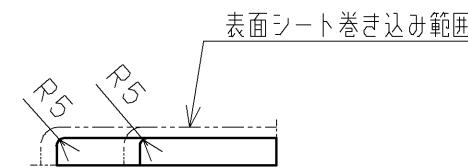

品番	表面色
UGKY13L#NW1	ホワイト
UGKY13L#EL	ライトウッドN
UGKY13L#MW	ダルブラウン
UGKY13L#ML	ミルベージュ

20.02 廃番

- ・材質：中質繊維板（MDF）+両面シート貼り
- ・裏面色：ホワイト

TOTO				第三角法	単位 mm	名称 カウンターセットL 550
製図 谷口明	検図 廣田	日付 19.12.02	尺度 1:5	品番 UGKY13L#*		
備考						図番