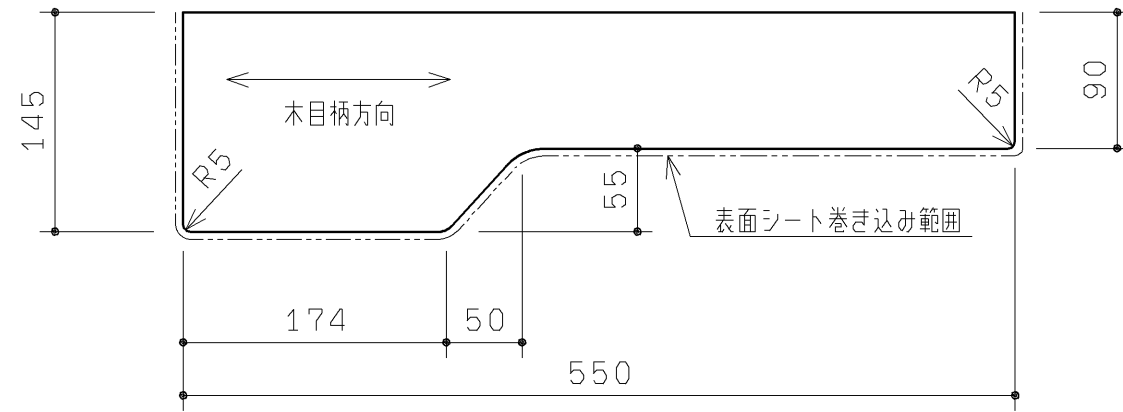

品番	表面色
UGKY13L#NW1	ホワイト
UGKY13L#EL	ライトウッドN
UGKY13L#MW	ダルブラウン
UGKY13L#ML	ミルベージュ

20.02 廃番

- ・材質：中質繊維板（MDF）+両面シート貼り
- ・裏面色：ホワイト

TOTO				第三角法	単位 mm	名称 カウンターセットL 550
製図 谷口明	検図 廣田	日付 19.12.02	尺度 1:5	品番 UGKY13L#*		
備考						図番