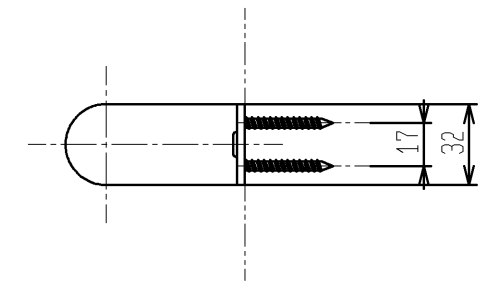

生産中止図面
2020/02

色番	色彩
#MLW	ミルベージュ
#MWW	ダルブラウン
#NW1	ホワイト

TOTO		第三角法	単位 mm	名称
製図 家村	検図 栗崎	日付 17.01.11	尺度 1:3	天然木手すり
備考 ブラケットの表面はサテンめっき				品番 UGYHB602S