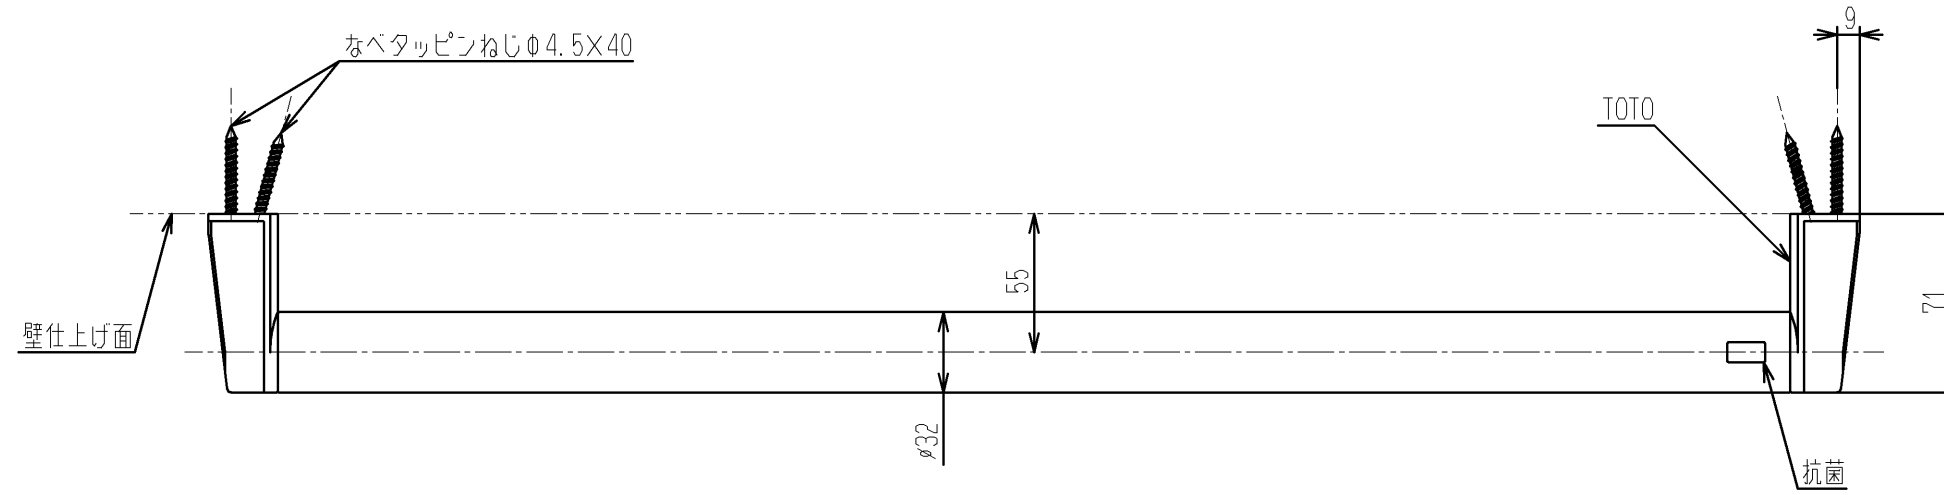

生産中止図面
2020/02

色番	色彩
#MLW	ミルベージュ
#MWW	ダルブラウン
#NW1	ホワイト

TOTO		第三角法	単位 mm	名称
製図 家村	検図 栗崎	日付 17.01.11	尺度 1:3	天然木手すり
備考 ブラケットの表面はサテンめっき				品番 UGYHB602S