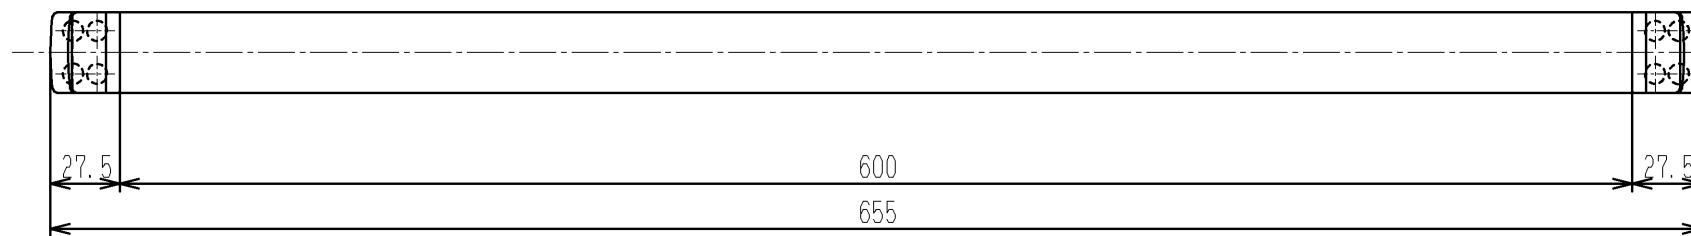

生産中止図面
2020/02

色番	色彩
#MLW	ミルベージュ
#MWW	ダルブラウン
#NW1	ホワイト

TOTO		第三角法	単位 mm	名称
製図 家村	検図 栗崎	日付 17.01.11	尺度 1:3	天然木手すり
備考 ブラケットの表面はサテンめっき				品番 UGYHB602S