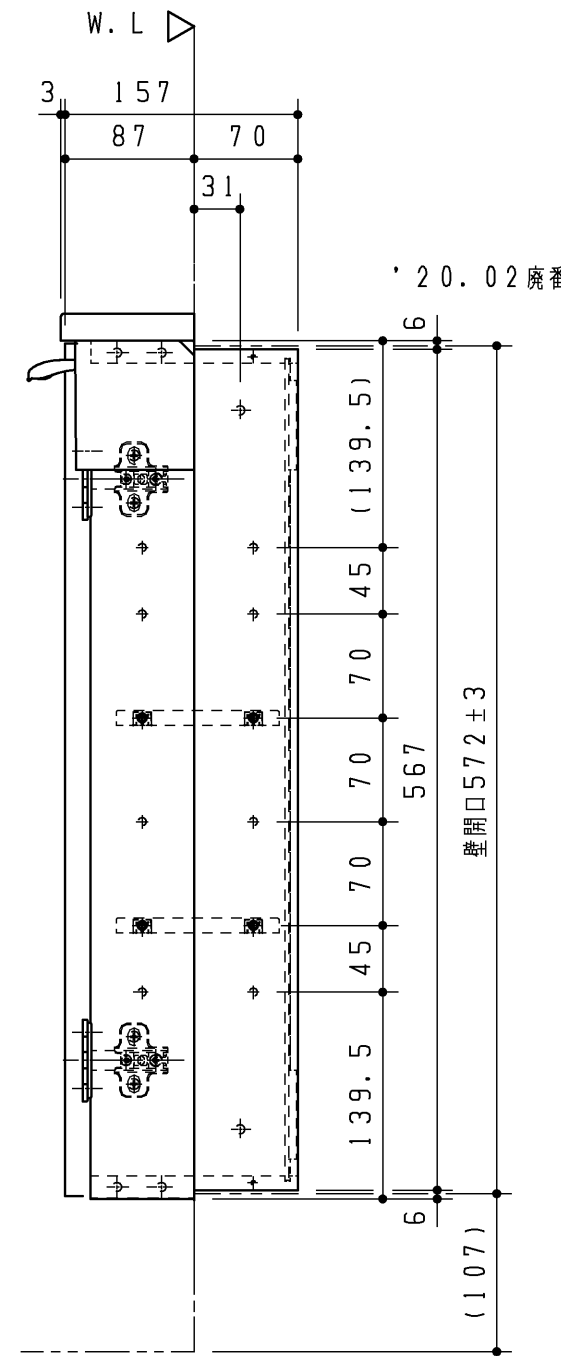

色番	扉色
#NW1	ホワイト
#EL	ライトウッドN
#MW	ダルブラウン
#ML	ミルベージュ

※本図は左勝手を示す。
 ※キャビネットの天地を逆にして、キャビネットと紙巻器の左右を入れ替えることにより、右勝手にも対応可。
 ※図は左吊元を示す。左右いずれの吊元にも対応可。
 ※扉開き角度95度、スライド丁番はキャッチ無。
 ※キャビネットの付属品はキャビネット単品図 (UGLD03S#*) でご確認ください。

付属品	数量
紙巻器	1個

TOTO		第三角法	単位 mm	名称 フロア収納(埋込・ワイド・680定寸)
製図 加治	検図 廣田	日付 23.06.02	尺度 1:5	品番 UYC05S#*
備考				図番