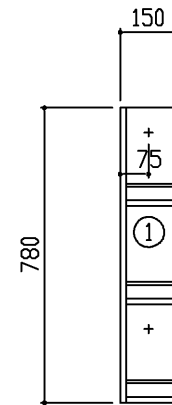

生産中止図面

2012/03

商品リスト No.LT=03320			
No	品番	品名	個数
廃番	① LYP150JL	サイドキャビネット	1

工事情報

- ※ 木ねじ位置に固定用木棧(巾90×厚み30)または、全面に厚み12mm以上のJAS規格品の合板を入れてください(別途工事)
- ※ 木棧の耐荷重1.96kN/m

TOTO

名称
Lavatory Dresser S シリーズ
サイドキャビネット

製図
中野
検図
樽角

日付
08.08.28

単位
mm
尺度
1:20

現場名(備考欄)

品番

図番

50 LT=03320