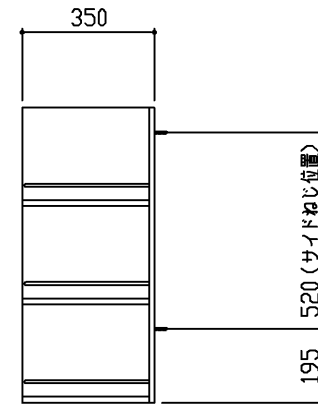

生産中止図面

2012/03

商品リスト No.LT=03320			
No	品番	品名	個数
廃番	① LYP150JL	サイドキャビネット	1

工事情報

- ※ 木ねじ位置に固定用木棧(巾90×厚み30)または、全面に厚み12mm以上のJAS規格品の合板を入れてください(別途工事)
- ※ 木棧の耐荷重1.96kN/m

TOTO

名称
Lavatory Dresser S シリーズ
サイドキャビネット

製図
中野
検図
樽角

日付
08.08.28

単位
mm
尺度
1:20

現場名(備考欄)

品番

図番

50 LT=03320