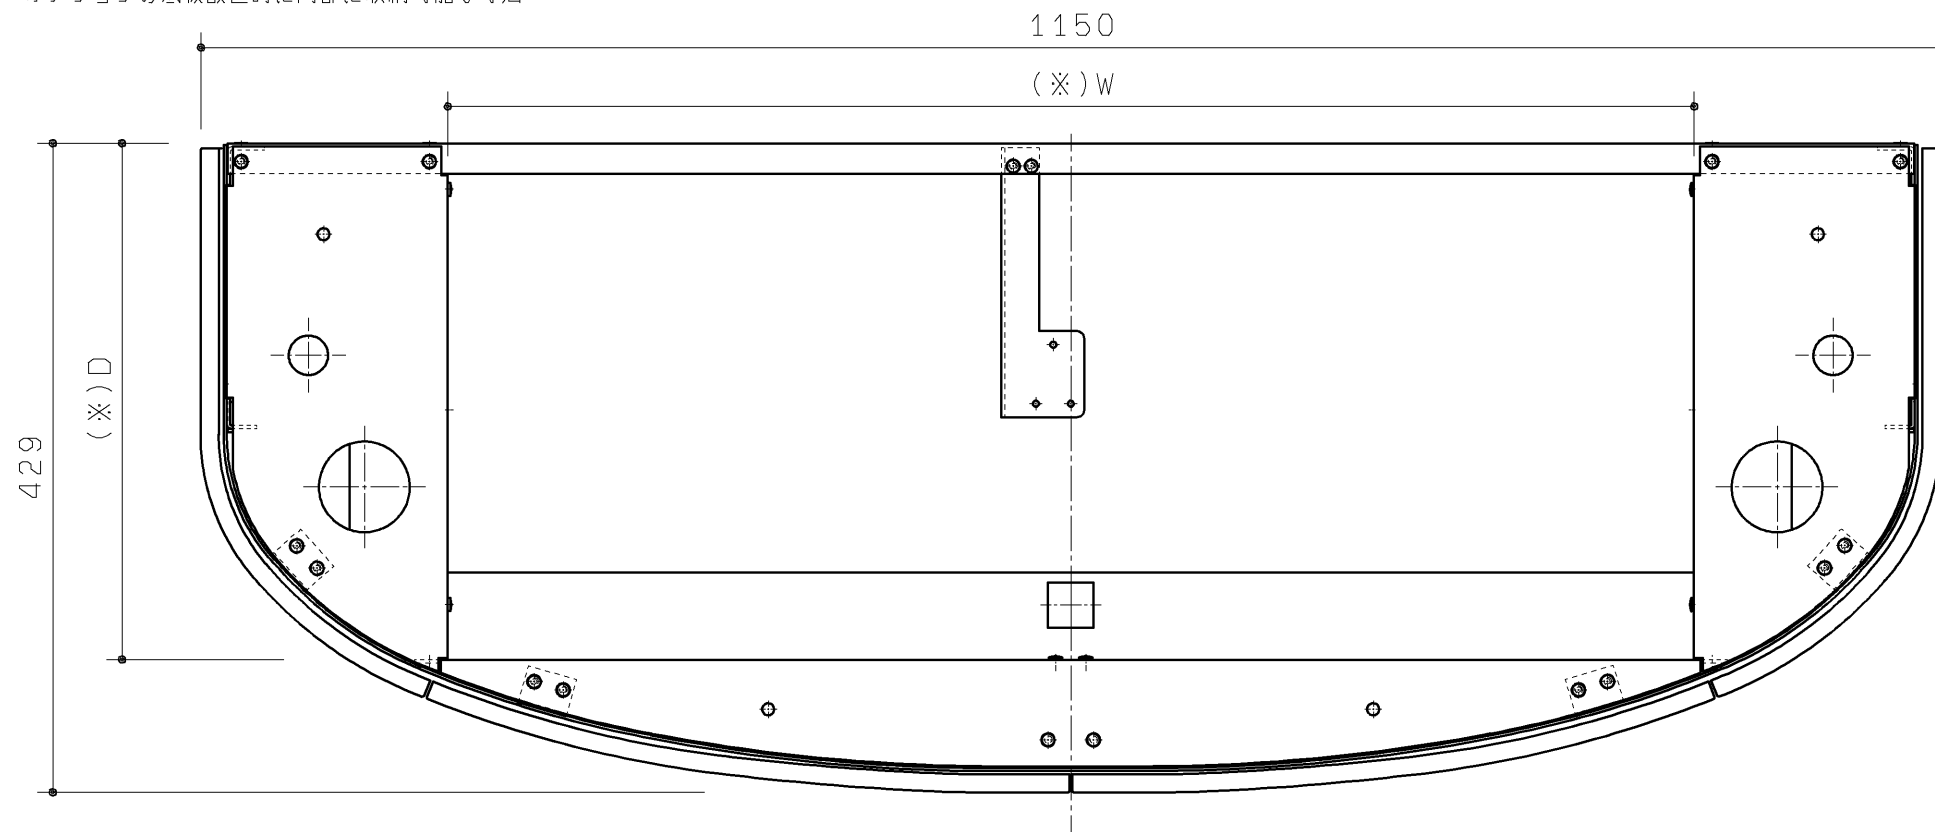

品番	高さサイズ	色	寸法H1	寸法H2	内部寸法(W×D×H)(※)	木目方向
UASB001ML5S	500サイズ	ミルベージュ	340	320	828mm×340mm×228mm	縦
UASB001ML6S	600サイズ	ミルベージュ	440	420	828mm×340mm×328mm	縦
UASB001WH5Y	500サイズ	ホワイト	340	320	828mm×340mm×228mm	—
UASB001WH6Y	600サイズ	ホワイト	440	420	828mm×340mm×328mm	—

※ オプションの底板設置時に内部に収納可能な寸法

<仕様>

部材	材質
扉・側板パネル	樹脂(樹脂+PETシート)
底板(オプション)	木質(MDF+コート紙)
フレーム	溶融亜鉛めっき鋼板
けこみ	非塩ビ系樹脂

マルチシンク(SK300系)と組み合わせて使用(専用品)

TOTO		第三角法	単位 mm	名称 幼児用マルチシンクキャビネット
製図 松本	検図 大井 西	日付 20.09.09	尺度 1:5	品番 UASB001ML5S/ML6S UASB001WH5Y/WH6Y
備考				図番