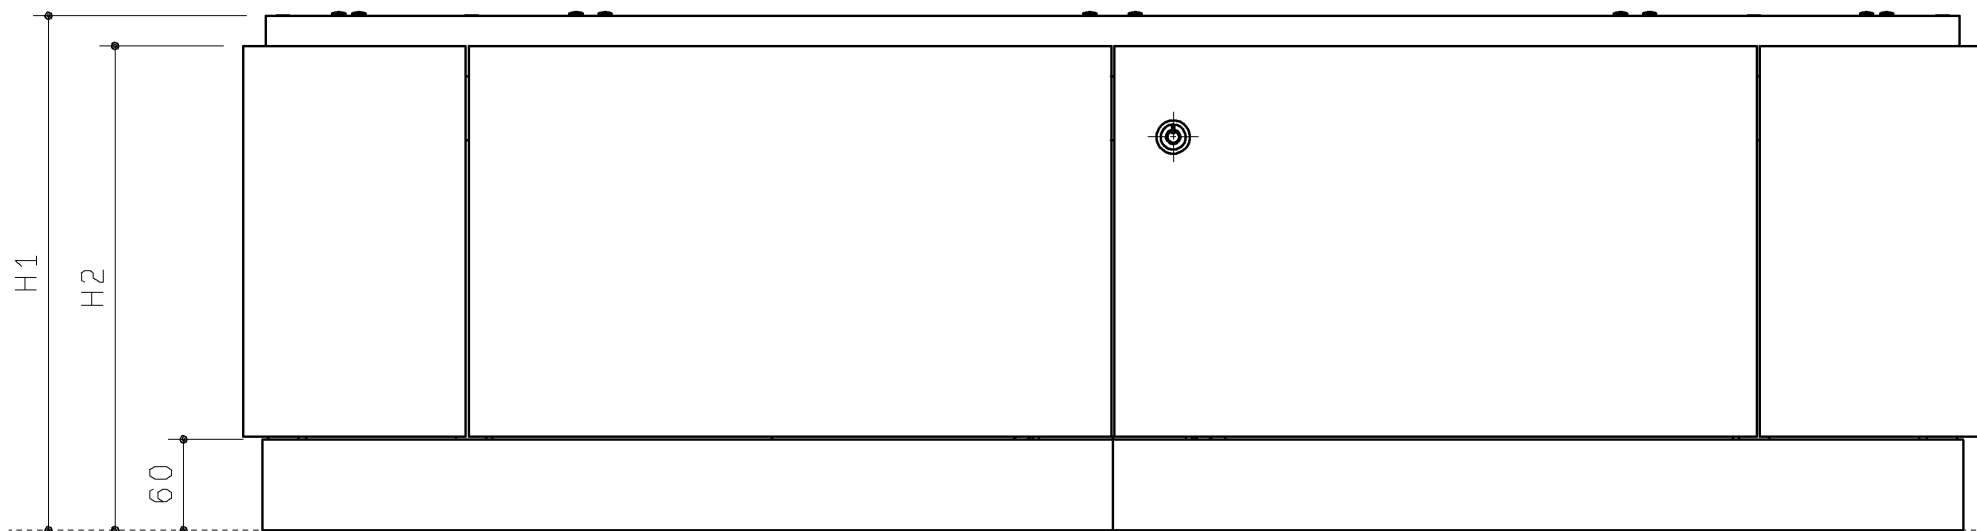

品番	高さサイズ	色	寸法H1	寸法H2	内部寸法(W×D×H)(※)	木目方向
UASB001ML5S	500サイズ	ミルベージュ	340	320	828mm×340mm×228mm	縦
UASB001ML6S	600サイズ	ミルベージュ	440	420	828mm×340mm×328mm	縦
UASB001WH5Y	500サイズ	ホワイト	340	320	828mm×340mm×228mm	—
UASB001WH6Y	600サイズ	ホワイト	440	420	828mm×340mm×328mm	—

※ オプションの底板設置時に内部に収納可能な寸法

<仕様>

部材	材質
扉・側板パネル	樹脂(樹脂+PETシート)
底板(オプション)	木質(MDF+コート紙)
フレーム	溶融亜鉛めっき鋼板
けこみ	非塩ビ系樹脂

マルチシンク(SK300系)と組み合わせて使用(専用品)

TOTO		第三角法	単位 mm	名称 幼児用マルチシンクキャビネット
製図 松本	検図 大井 西	日付 20.09.09	尺度 1:5	品番 UASB001ML5S/ML6S UASB001WH5Y/WH6Y
備考				図番