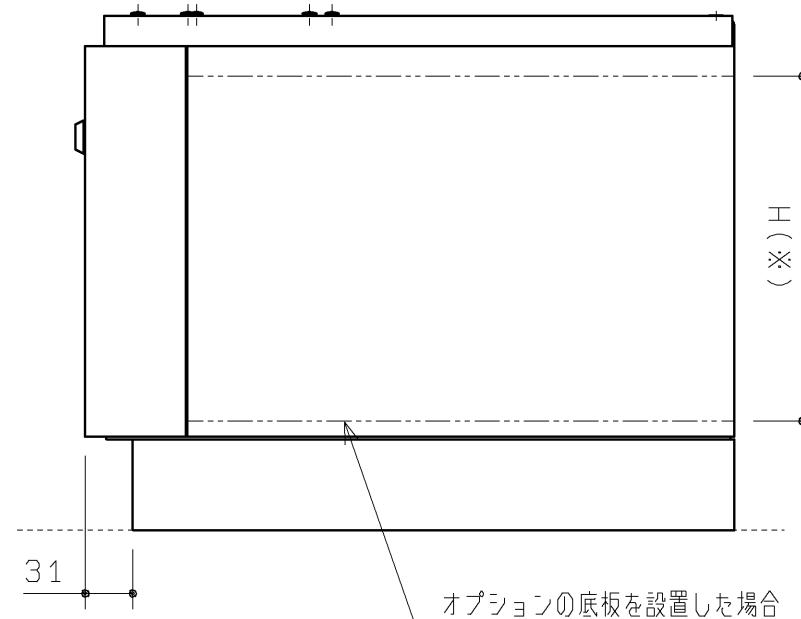

品番	高さサイズ	色	寸法H1	寸法H2	内部寸法(W×D×H)(※)	木目方向
UASB001ML5S	500サイズ	ミルベージュ	340	320	828mm×340mm×228mm	縦
UASB001ML6S	600サイズ	ミルベージュ	440	420	828mm×340mm×328mm	縦
UASB001WH5Y	500サイズ	ホワイト	340	320	828mm×340mm×228mm	—
UASB001WH6Y	600サイズ	ホワイト	440	420	828mm×340mm×328mm	—

※ オプションの底板設置時に内部に収納可能な寸法

<仕様>

部材	材質
扉・側板パネル	樹脂(樹脂+PETシート)
底板(オプション)	木質(MDF+コート紙)
フレーム	溶融亜鉛めっき鋼板
けこみ	非塩ビ系樹脂

マルチシンク(SK300系)と組み合わせて使用(専用品)

TOTO		第三角法	単位 mm	名称 幼児用マルチシンクキャビネット
製図 松本	検図 大井 西	日付 20.09.09	尺度 1:5	品番 UASB001ML5S/ML6S UASB001WH5Y/WH6Y
備考				図番