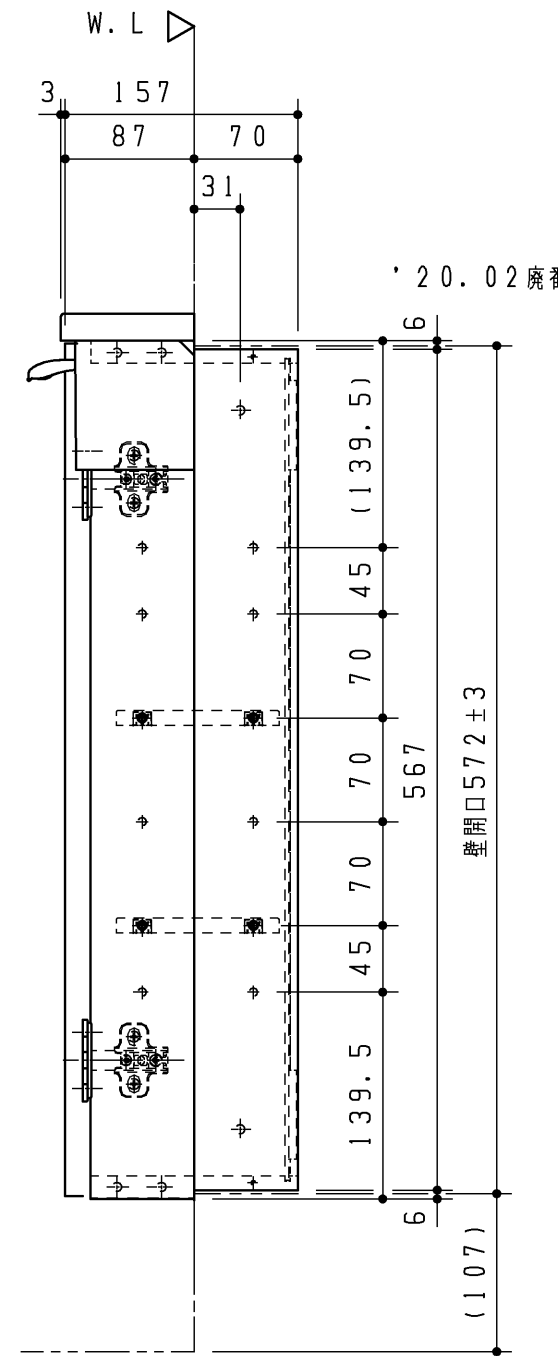

色番	扉色
#NW1	ホワイト
#EL	ライトウッドN
#MW	ダルブラウン
#ML	ミルベージュ

※本図は左勝手を示す。
 ※キャビネットの天地を逆にして、キャビネットと紙巻器の左右を入れ替えることにより、右勝手にも対応可。
 ※図は左吊元を示す。左右いずれの吊元にも対応可。
 ※扉開き角度95度、スライド丁番はキャッチ無。
 ※キャビネットの付属品はキャビネット単品図 (UGLD03S#*) でご確認ください。

付属品	数量
紙巻器	1個

TOTO		第三角法	単位 mm	名称 フロア収納(埋込・ワイド・680定寸)
製図 加治	検図 廣田	日付 23.06.02	尺度 1:5	品番 UYC05S#*
備考				図番