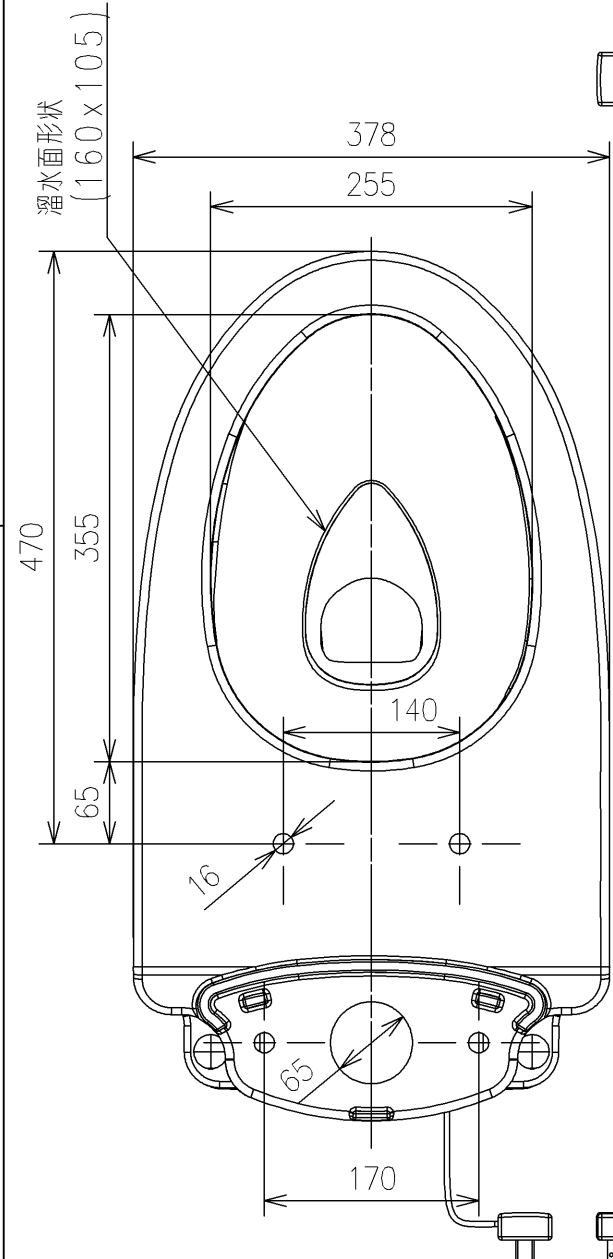

- <付属品>
 固定具類 x 1
 化粧キャップユニット x 1
 排水ソケット x 1
 サイドカバーユニット x 1
 施工説明書 x 1
 位置決めシート x 1

TOTO		UNIT mm	SCALE 1:6	DATE 2019-Sep-19	DRAWN kazuya.esaki
TITLE	床置床排水大便器 (GG-800)				CHECKED makoto.bekki
	FLOOR-MOUNTED TOILET BOWL(GG-800)				APPROVED masaaki.inoue
REMARKS	防露式、エロンゲートタイプ				ITEM NUMBER CS891BH