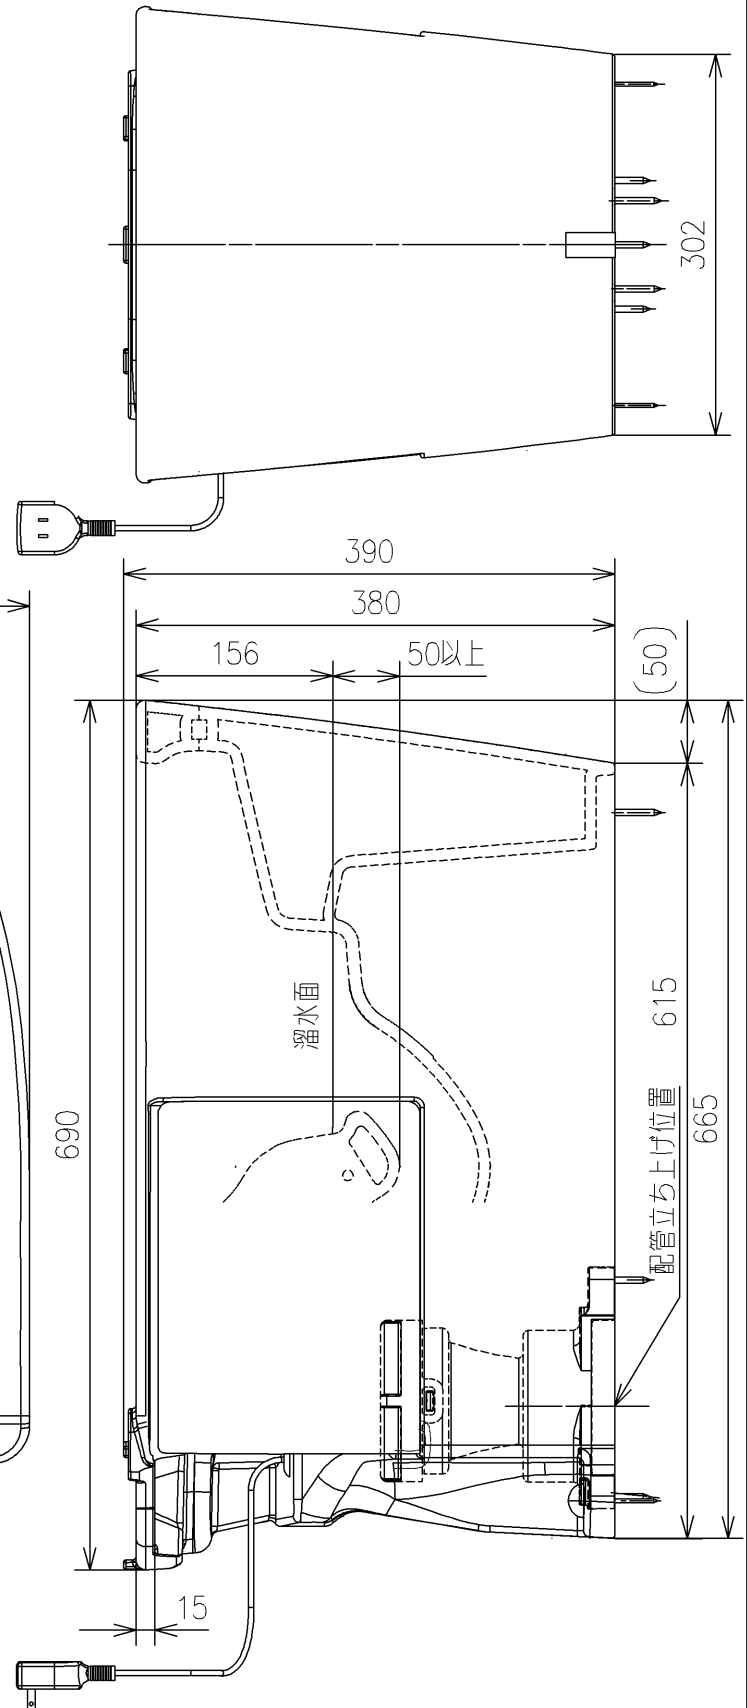

- <付属品>
 固定具類 x 1
 化粧キャップユニット x 1
 排水ソケット x 1
 サイドカバーユニット x 1
 施工説明書 x 1
 位置決めシート x 1

TOTO		UNIT mm	SCALE 1:6	DATE 2019-Sep-19	DRAWN kazuya.esaki
TITLE	床置床排水大便器 (GG-800)				CHECKED makoto.bekki
	FLOOR-MOUNTED TOILET BOWL(GG-800)				APPROVED masaaki.inoue
REMARKS	防露式、エロンゲートタイプ				ITEM NUMBER CS891BH