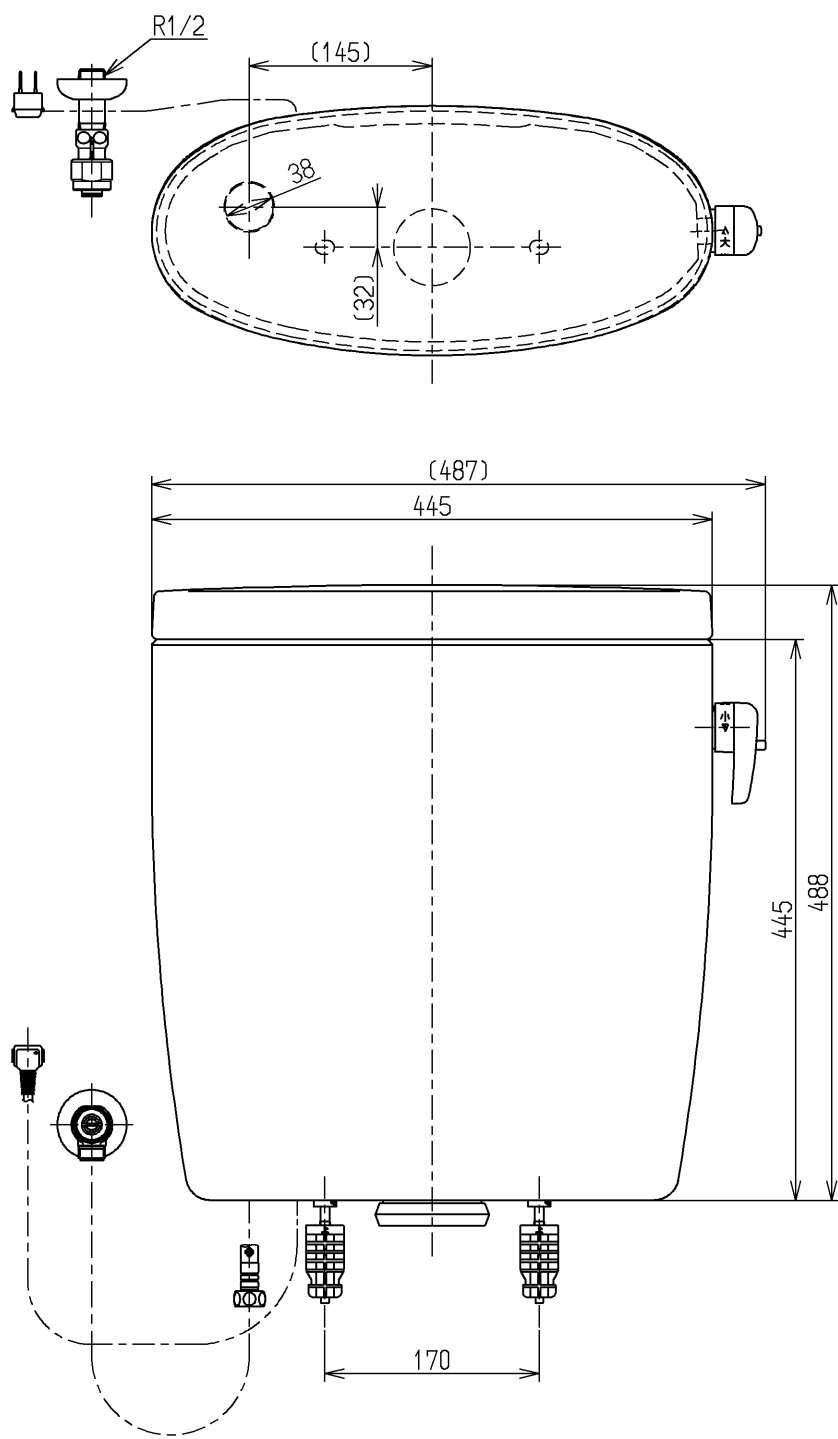

生産中止図面

2017/08

- <付属品>
 レバーハンドル × 1
 取付金具 × 1
 止水栓 × 1

止水栓は床、壁共通使用可。

TOTO			単位 mm	名称
製図 植木	検図 米	日付 新川 17.08.24	尺度 1:6	密結タンク (ピュアレストEX)
備考 防露式、寒冷地ヒーター付水抜用				図番 SH320BNS