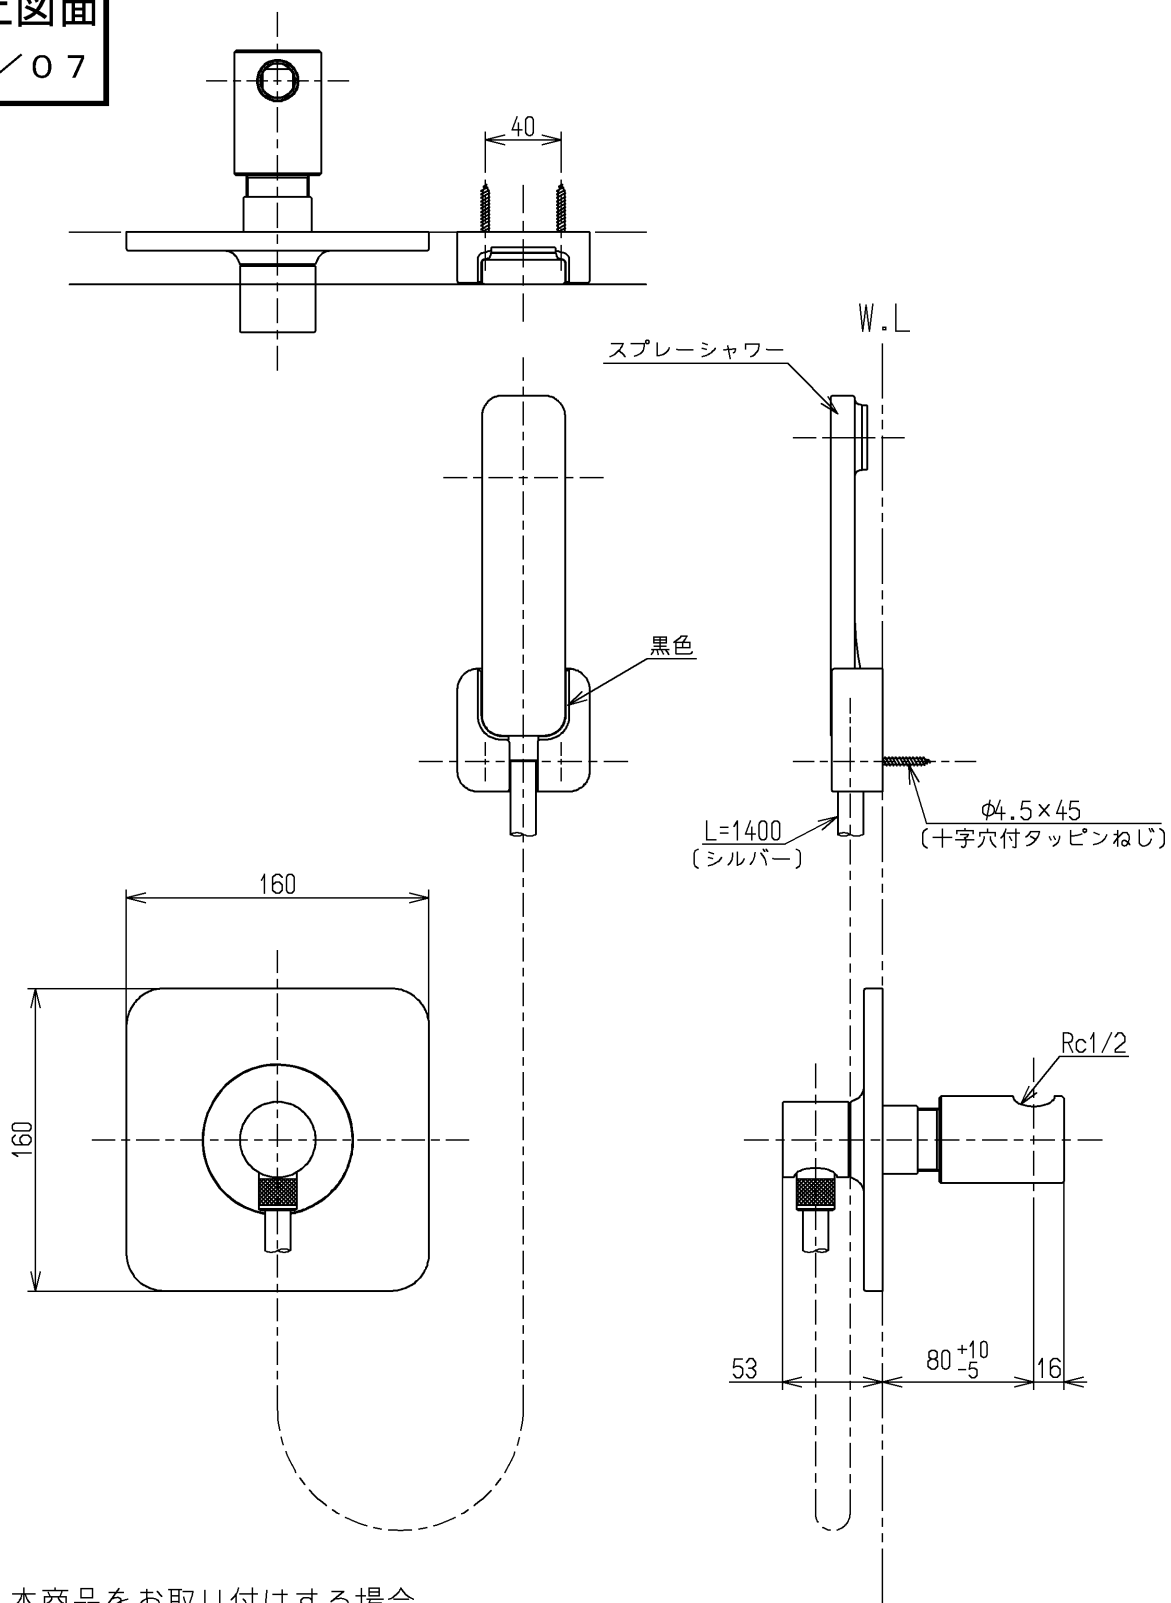

生産中止図面

2022/07

本商品をお取り付けする場合、RENESSEシリーズのみの組み合わせとなります。詳細は専用カタログ又はHP(www.toto.co.jp/renesse)をご覧ください。

TOTO			単位 mm	名称 ホース付シャワーヘッド
製図 中野(兼)	検図 中村	日付 入江 11.12.28	尺度 1:4	スプレー、1400mm、エルボ付
備考				図番 TBX19A1