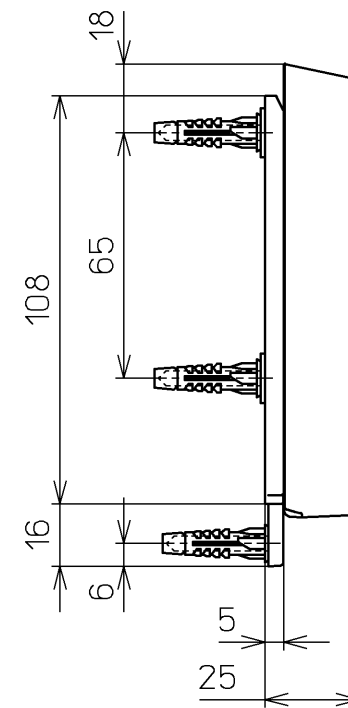

ねじ長 φ4×30(3本)

付属品

乾電池組品 : 1個(単3×2個)

TOTO			単位 mm	名称 リモコン便器洗浄 ユニット
製図 高田 ゆ	検図 末 山 次 川	日付 15-04-14	尺度 1 : 2	品番 TCA267
備考				図番 TCA267=A0100
A3		ページNo.	1-1	(改)