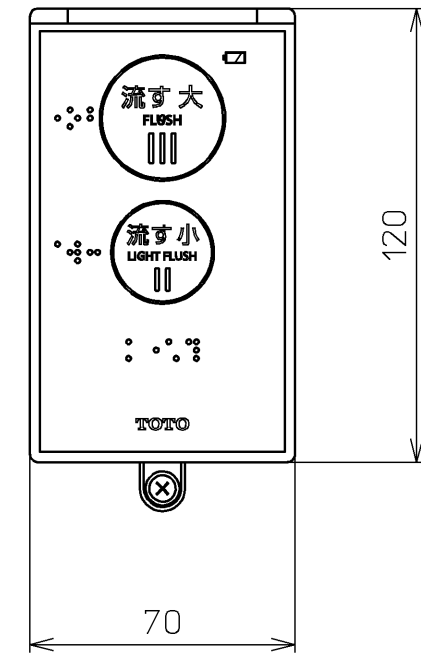

ねじ長 φ4×30(3本)

付属品

乾電池組品 : 1個(単3×2個)

TOTO			単位 mm	名称 リモコン便器洗浄 ユニット
製図 高田 ゆ	検図 末 山 次 川	日付 15-04-14	尺度 1 : 2	品番 TCA267
備考				図番 TCA267=A0100
A3		ページNo.	1-1	(改)