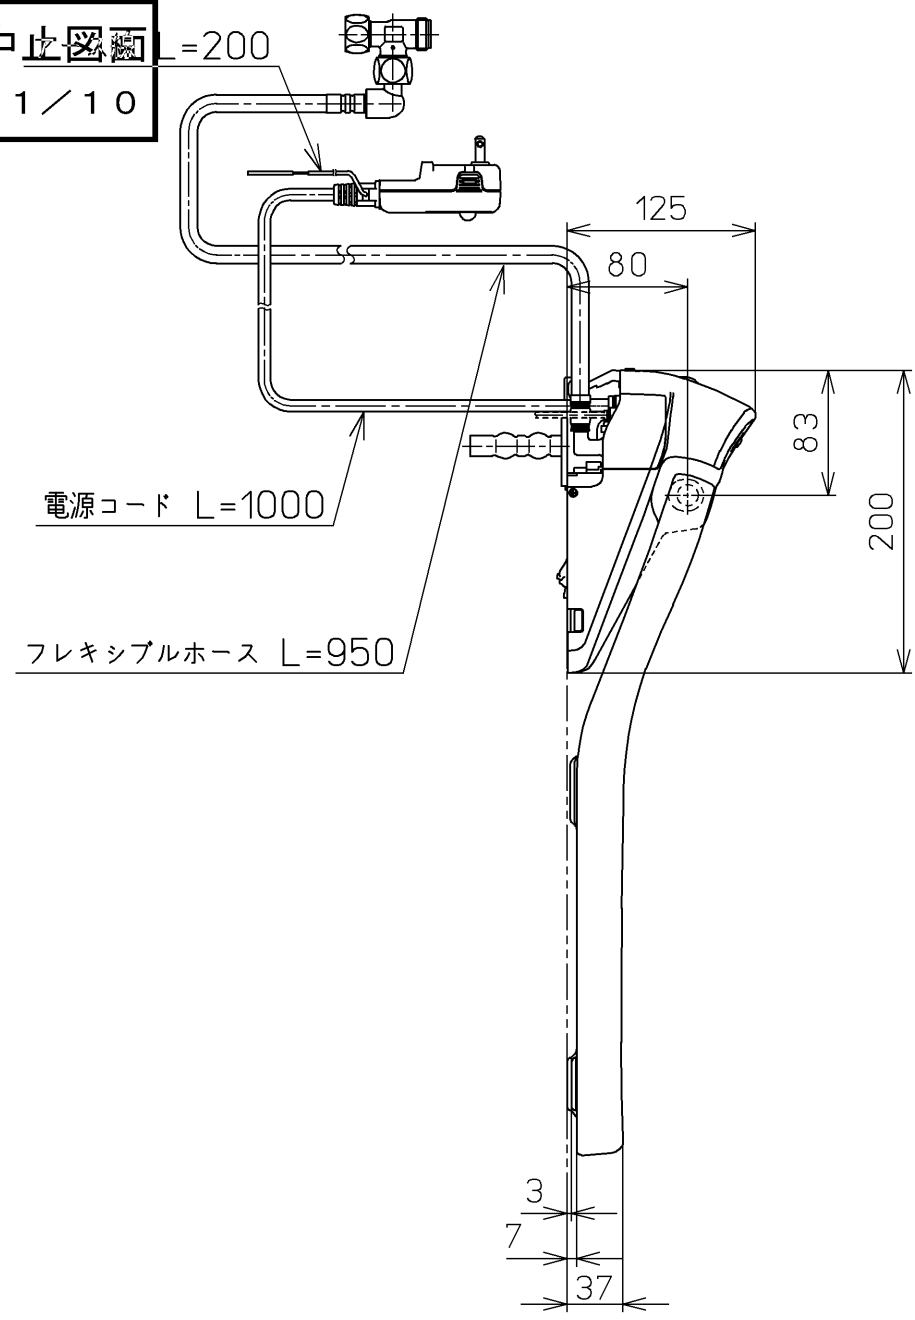

生産中止図面  
2021/10

オートクリーンC~ウォシュレット間の信号線

\*定格: AC100V-1264W 50/60Hz

<b>TOTO</b>		⊕	単位 mm	名称 ウォシュレットアプリ コットP
製図 川野	検図 加藤 末次	日付 17-12-12	尺度 1 : 5	品番 TCF5810ALP
備考 AP1A 洗浄脱臭暖房便座 擬音装置付き 便ふたなし 本体着脱部金属製				図番 TCF5810ALP=A0100
A3			ページNo.	1-1 (改)