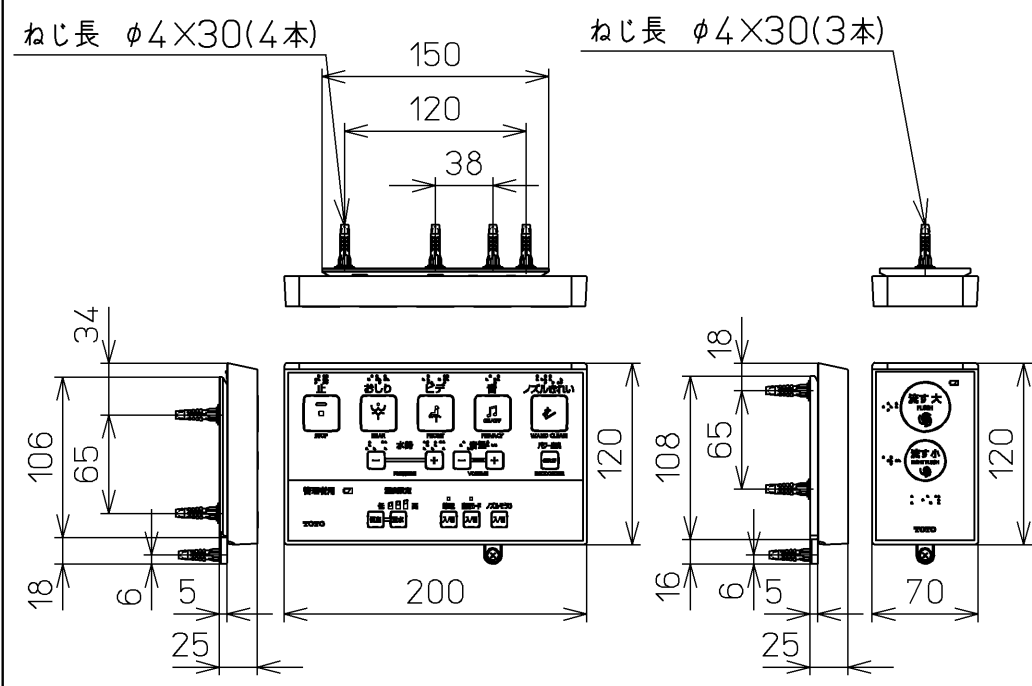

生産中止図面  
2021/10

オートクリーンC~ウォシュレット間の信号線

\*定格: AC100V-1264W 50/60Hz

<b>TOTO</b>		⊕	単位 mm	名称 ウォシュレットアプリ コットP
製図 川野	検図 加藤 末次	日付 17-12-12	尺度 1 : 5	品番 TCF5810ALP
備考 AP1A 洗浄脱臭暖房便座 擬音装置付き 便ふたなし 本体着脱部金属製				図番 TCF5810ALP=A0100
A3			ページNo.	1-1 (改)