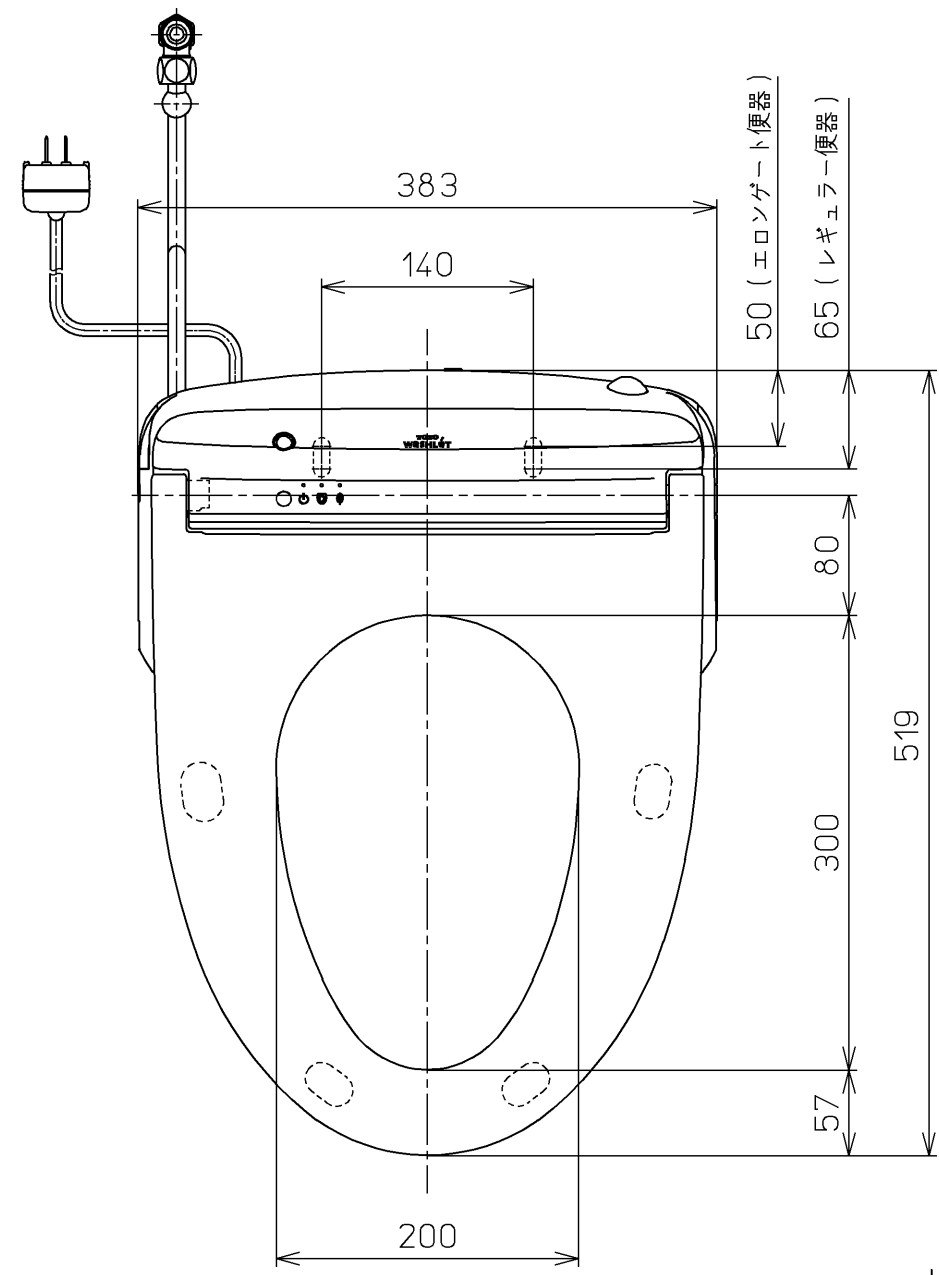

生産中止図面  
2021/10

オートクリーンC~ウォシュレット間の信号線

\*定格: AC100V-1264W 50/60Hz

<b>TOTO</b>		⊕	単位 mm	名称 ウォシュレットアプリ コットP
製図 川野	検図 加藤 末次	日付 17-12-12	尺度 1 : 5	品番 TCF5810ALP
備考 AP1A 洗浄脱臭暖房便座 擬音装置付き 便ふたなし 本体着脱部金属製				図番 TCF5810ALP=A0100
A3			ページNo.	1-1 (改)