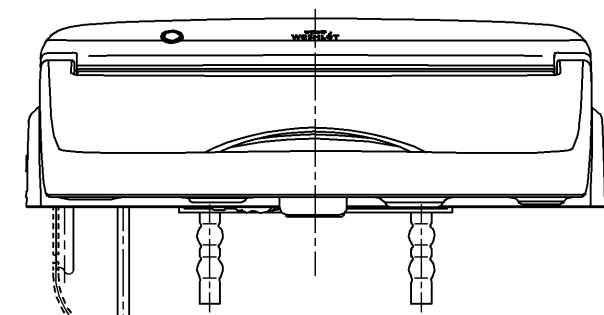

生産中止図面  
2021/10

オートクリーンC~ウォシュレット間の信号線

\*定格: AC100V-1264W 50/60Hz

<b>TOTO</b>		⊕	単位 mm	名称 ウォシュレットアプリ コットP
製図 川野	検図 加藤 末次	日付 17-12-12	尺度 1 : 5	品番 TCF5810ALP
備考 AP1A 洗浄脱臭暖房便座 擬音装置付き 便ふたなし 本体着脱部金属製				図番 TCF5810ALP=A0100
A3			ページNo.	1-1 (改)