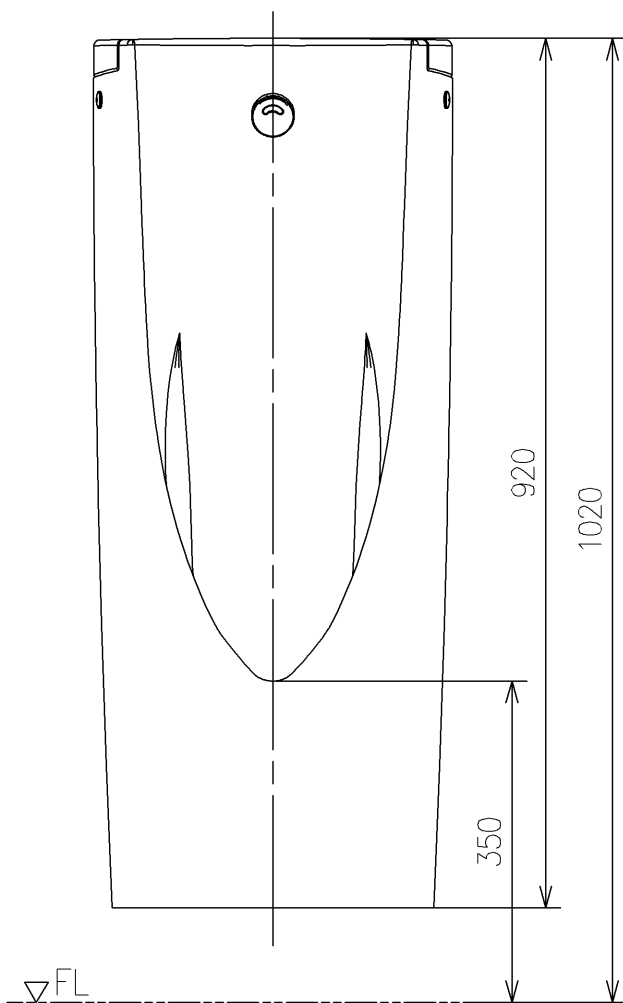

<付属品>

- ふた × 1
- 目皿 × 1
- バックハンガー × 1
- 給水金具 × 1
- 掃除口ユニット × 1
- 締付金具 × 1

<b>TOTO</b>		UNIT mm	SCALE 1:8	DATE 2021-Jun-28	DRAWN ryuichi.yonemura
TITLE 掃除口付壁掛壁排水自動洗浄小便器					CHECKED masayuki.hayashi
WALL-MOUNTED AUTO FLUSH URINAL WITH CLEANING HOLE					APPROVED hiroshi.ono
REMARKS AC100Vタイプ、除菌水タイプ、大形、低リップ					ITEM NUMBER  US900JCS

※日本販売品の衛生陶器の寸法許容差はJIS A5207に準ずる