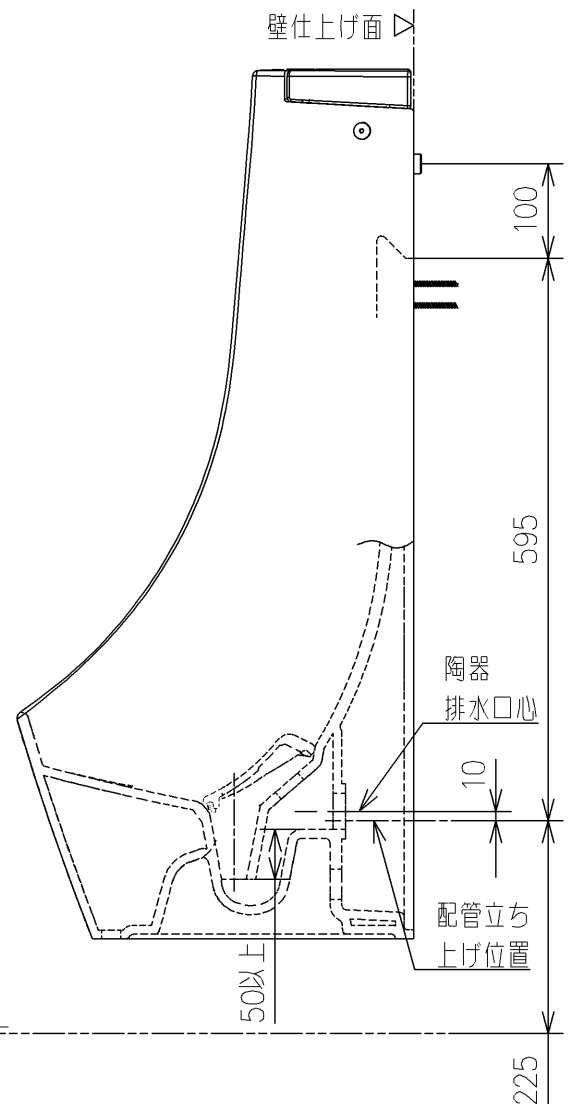

<付属品>

- ふた × 1
- 目皿 × 1
- バックハンガー × 1
- 給水金具 × 1
- 掃除口ユニット × 1
- 締付金具 × 1

<b>TOTO</b>		UNIT mm	SCALE 1:8	DATE 2021-Jun-28	DRAWN ryuichi.yonemura
TITLE 掃除口付壁掛壁排水自動洗浄小便器					CHECKED masayuki.hayashi
WALL-MOUNTED AUTO FLUSH URINAL WITH CLEANING HOLE					APPROVED hiroshi.ono
REMARKS AC100Vタイプ、除菌水タイプ、大形、低リップ					ITEM NUMBER  US900JCS

※日本販売品の衛生陶器の寸法許容差はJIS A5207に準ずる