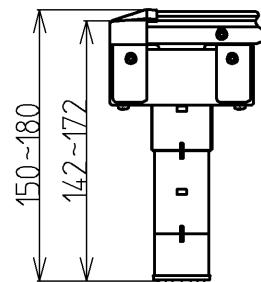

※1 サポーター、表面材カットによる寸法調整可能範囲 95~393mm

※2 脚部の高さ調整範囲

調整脚のみ

調整脚+スペーサー(短)

調整脚+スペーサー(長)

調整脚+スペーサー(長)+スペーサー(短)

TOTO			単位 mm	名称 浴室すのこ(カラリ床) 250幅ユニット 1250サイズ
製図 酒井	検図 佐藤 中村	日付 2009.01.27	尺度 1:5	品番 EWB473
備考				