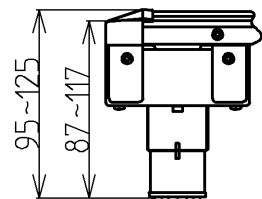

※1 サポーター、表面材カットによる寸法調整可能範囲 95~393mm

※2 脚部の高さ調整範囲

調整脚のみ

調整脚+スペーサー(短)

調整脚+スペーサー(長)

調整脚+スペーサー(長)+スペーサー(短)

TOTO			単位 mm	名称 浴室すのこ(カラリ床) 250幅ユニット 1250サイズ
製図 酒井	検図 佐藤 中村	日付 2009.01.27	尺度 1:5	品番 EWB473
備考				