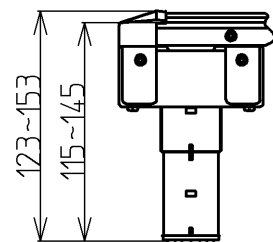

※1 サポーター、表面材カットによる寸法調整可能範囲 95~393mm

※2 脚部の高さ調整範囲

調整脚のみ

調整脚+スペーサー(短)

調整脚+スペーサー(長)

調整脚+スペーサー(長)+スペーサー(短)

TOTO			単位 mm	名称 浴室すのこ(カラリ床) 250幅ユニット 1250サイズ
製図 酒井	検図 佐藤 中村	日付 2009.01.27	尺度 1:5	品番 EWB473
備考				