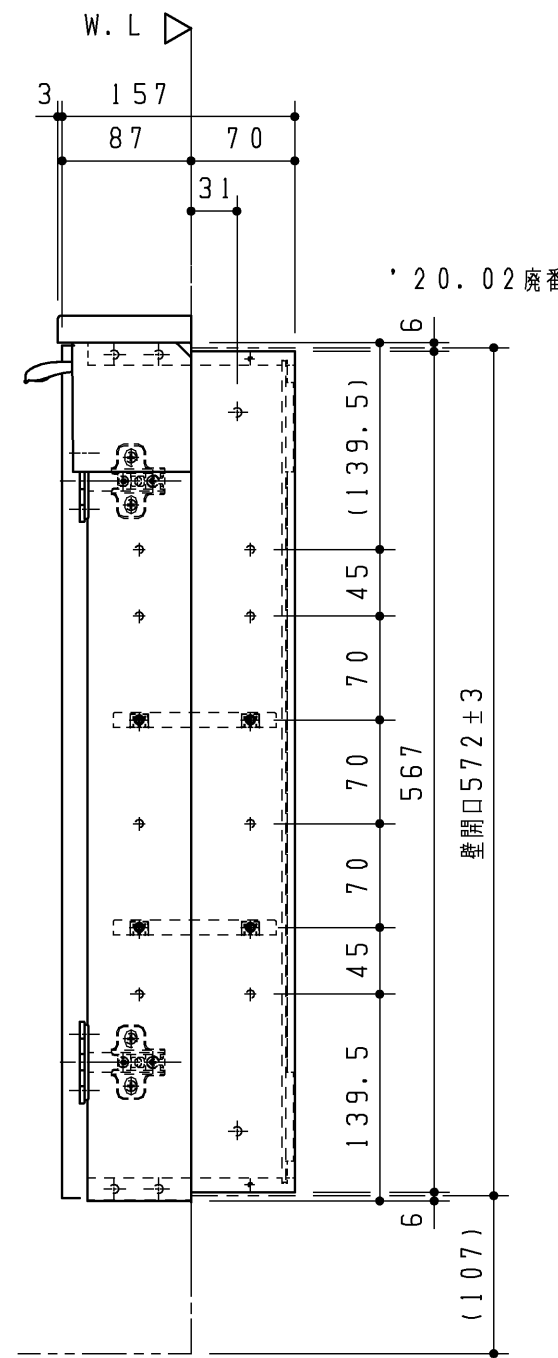

色番	扉色
#NW1	ホワイト
#EL	ライトウッドN
#MW	ダークブラウン
#ML	ミルベージュ

※本図は左勝手を示す。
 ※キャビネットの天地を逆にして、キャビネットと紙巻器の左右を入れ替えることにより、右勝手にも対応可。
 ※図は左吊元を示す。左右いずれの吊元にも対応可。
 ※扉開き角度95度、スライド丁番はキャッチ無。
 ※キャビネットの付属品はキャビネット単品図 (UGLD03S#*) でご確認ください。

付属品	数量
紙巻器	1個

TOTO				単位 mm	名称 フロア収納(埋込・ワイド・680定寸)
製図 加治	検図 廣田	日付 23.06.02	第三角法	尺度 1:5	品番 UYC05S#*
備考					図番