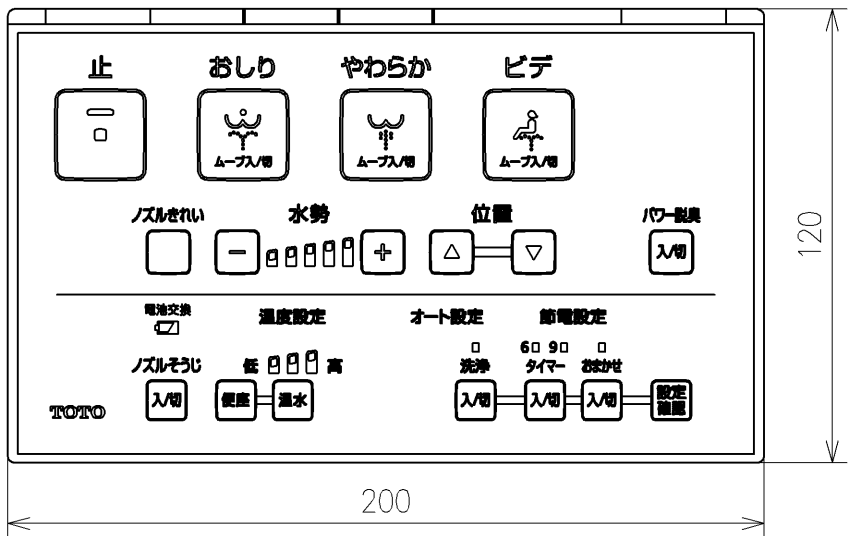

ねじ長  $\phi 4 \times 30$  (3本)

リモコン詳細図

<b>TOTO</b>			単位 mm	名称
製図 中野正	検図 川田賢 高祖慎	日付 19-07-30	尺度 1 : 2	ウォシュレット一体形便器GG
備考				品番 CES9415
				図番/ビジョン -
		A4	ページNo . 1 / 1	(改)