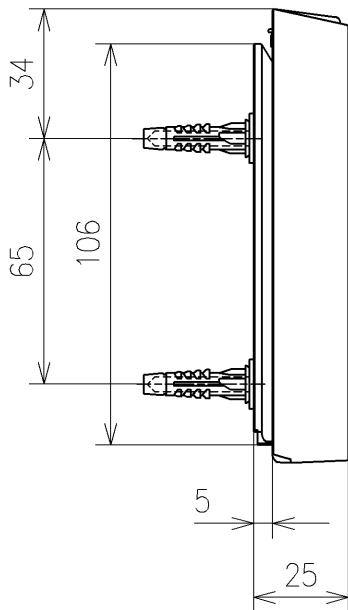

ねじ長  $\phi 4 \times 30$  (3本)

リモコン詳細図

<b>TOTO</b>			単位 mm	名称
製図 中野正	検図 川田賢 高祖慎	日付 19-07-30	尺度 1 : 2	ウォシュレット一体形便器GG
備考				品番 CES9415
				図番/ビジョン -
		A4	ページNo . 1 / 1	(改)