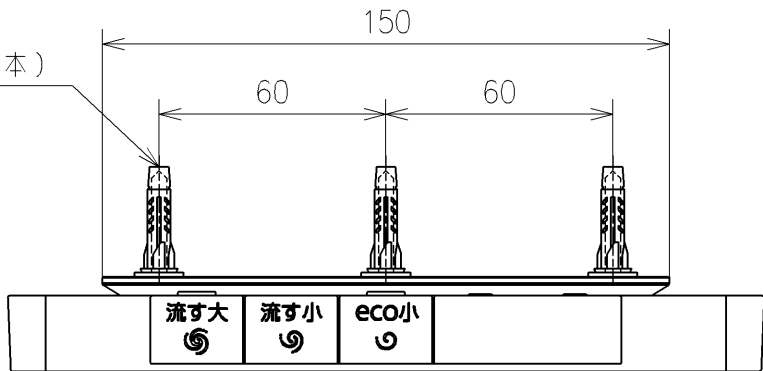

ねじ長  $\phi 4 \times 30$  (3本)

リモコン詳細図

<b>TOTO</b>			単位 mm	名称
製図 中野正	検図 川田賢 高祖慎	日付 19-07-30	尺度 1 : 2	ウォシュレット一体形便器GG
備考				品番 CES9415
				図番/ビジョン -
		A4	ページNo . 1 / 1	(改)