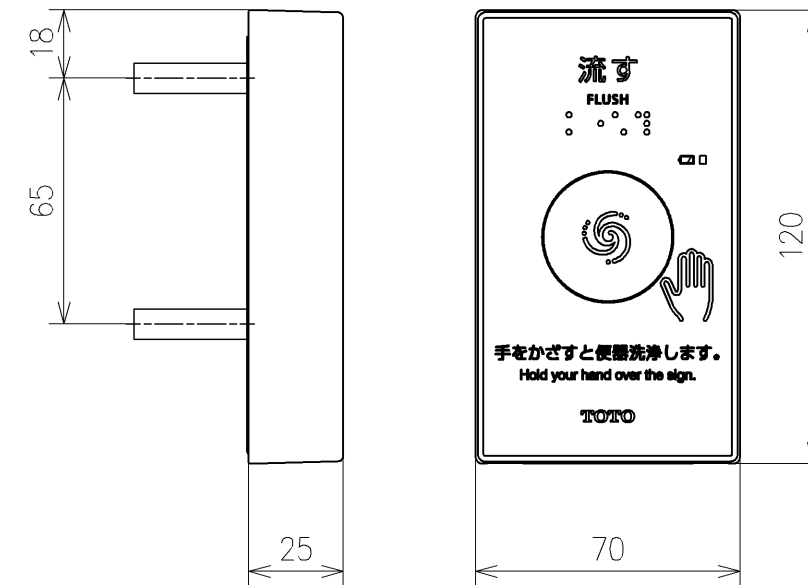

TOTO		単位 mm	名称
製図 宇田川	検図 庭野祥	日付 21-01-29	ウオシュレットPS
備考 PS2An 洗浄脱臭暖房便座 擬音装置付き			品番 TCF5524AE
			図番/バージョン -
A3			ページNo . 1/1 (改)

アンカーブラク (3本)
ねじ長 φ4×30 (3本)

アンカーブラク (2本)
ねじ長 φ4×30 (2本)

リモコン詳細図

TOTO			単位 mm	名称 ウォシュレットPS
製図 宇田川	検図 庭野祥 川俣淳	日付 21-01-29	尺度 1:2	品番 TCF5524AE
備考				図番リビジョン -
A3		ページNo .	1/1	(改)