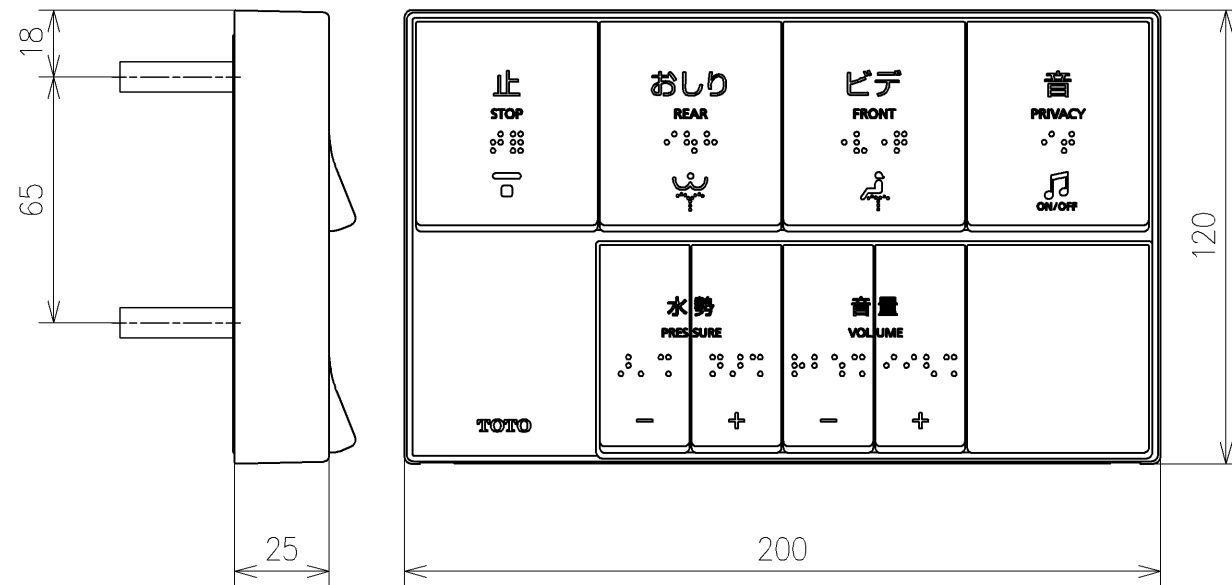

TOTO		単位 mm	名称
製図 宇田川	検図 庭野祥	日付 21-01-29	ウオシュレットPS
備考 PS2An 洗浄脱臭暖房便座 擬音装置付き			品番 TCF5524AE
			図番/バージョン -
A3			ページNo . 1/1 (改)

アンカーブラク (3本)
ねじ長 φ4×30 (3本)

アンカーブラク (2本)
ねじ長 φ4×30 (2本)

リモコン詳細図

TOTO			単位 mm	名称 ウォシュレットPS
製図 宇田川	検図 庭野祥 川俣淳	日付 21-01-29	尺度 1:2	品番 TCF5524AE
備考				図番リビジョン -
A3		ページNo .	1/1	(改)