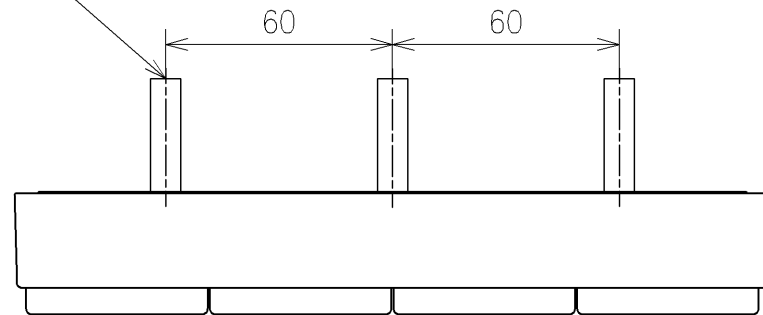

TOTO		単位 mm	名称
製図 宇田川	検図 庭野祥	日付 21-01-29	ウオシュレットPS
備考 PS2An 洗浄脱臭暖房便座 擬音装置付き			品番 TCF5524AE
			図番/バージョン -
A3			ページNo . 1/1 (改)

アンカーブラク (3本)
ねじ長 φ4×30 (3本)

アンカーブラク (2本)
ねじ長 φ4×30 (2本)

リモコン詳細図

TOTO			単位 mm	名称 ウォシュレットPS
製図 宇田川	検図 庭野祥 川俣淳	日付 21-01-29	尺度 1:2	品番 TCF5524AE
備考				図番リビジョン -
A3		ページNo .	1/1	(改)