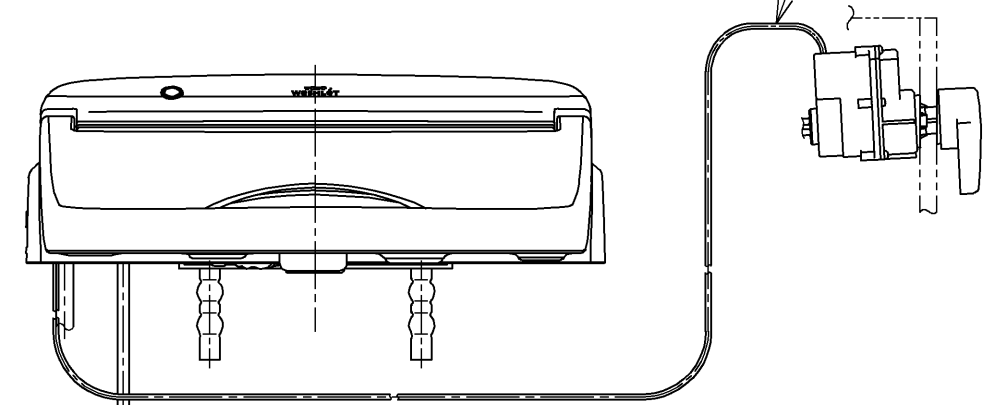

生産中止図面  
2021/10

ねじ長 φ4×30(4本)      ねじ長 φ4×30(2本)

便器洗浄コード L=1500

\*定格 : AC100V-1265W 50/60Hz

<b>TOTO</b>		⊕	単位 mm	名称 ウォシュレットアプリ コットP
製図 川野	検図 加藤 末次	日付 17-12-12	尺度 1 : 5	品番 TCF5810AEY
備考 AP1A 洗浄脱臭暖房便座 擬音装置付き 便ふたなし				図番 TCF5810AEY=A0100
A3			ページNo.	1-1 (改)