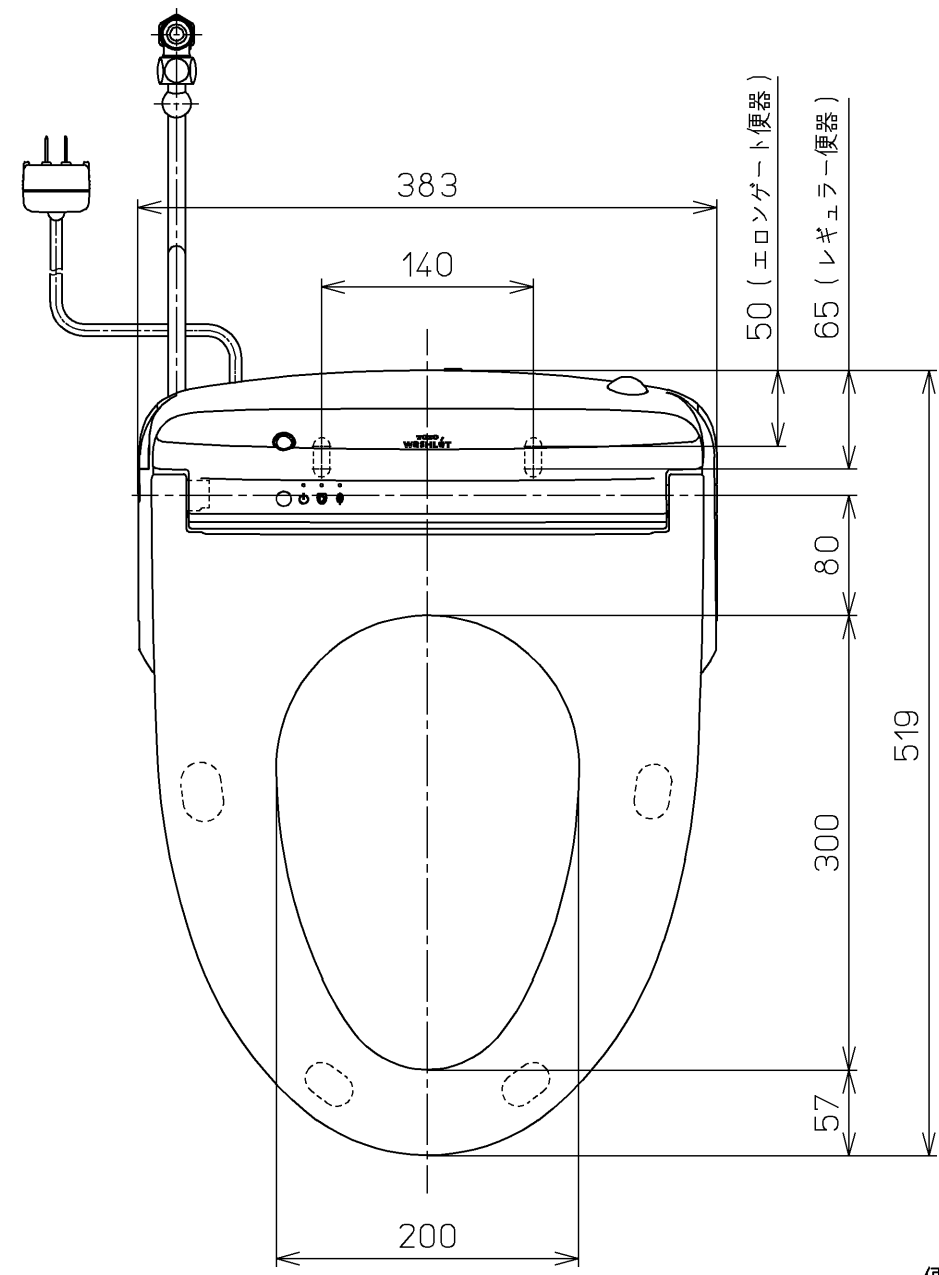

生産中止図面  
2021/10

ねじ長 φ4×30(4本)      ねじ長 φ4×30(2本)

便器洗浄コード L=1500

\*定格 : AC100V-1265W 50/60Hz

<b>TOTO</b>		⊕	単位 mm	名称 ウォシュレットアプリ コットP
製図 川野	検図 加藤 末次	日付 17-12-12	尺度 1 : 5	品番 TCF5810AEY
備考 AP1A 洗浄脱臭暖房便座 擬音装置付き 便ふたなし				図番 TCF5810AEY=A0100
A3			ページNo.	1-1 (改)