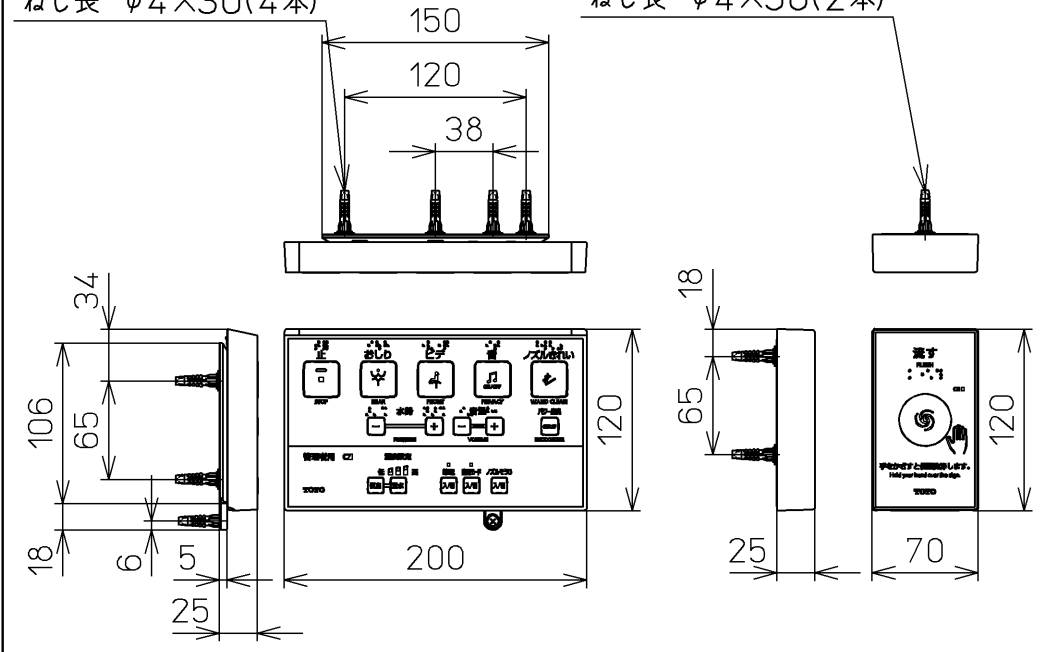

生産中止図面  
2021/10

ねじ長 φ4×30(4本)      ねじ長 φ4×30(2本)

便器洗浄コード L=1500

\*定格 : AC100V-1265W 50/60Hz

<b>TOTO</b>		⊕	単位 mm	名称 ウォシュレットアプリ コットP
製図 川野	検図 加藤 末次	日付 17-12-12	尺度 1 : 5	品番 TCF5810AEY
備考 AP1A 洗浄脱臭暖房便座 擬音装置付き 便ふたなし				図番 TCF5810AEY=A0100
A3			ページNo.	1-1 (改)