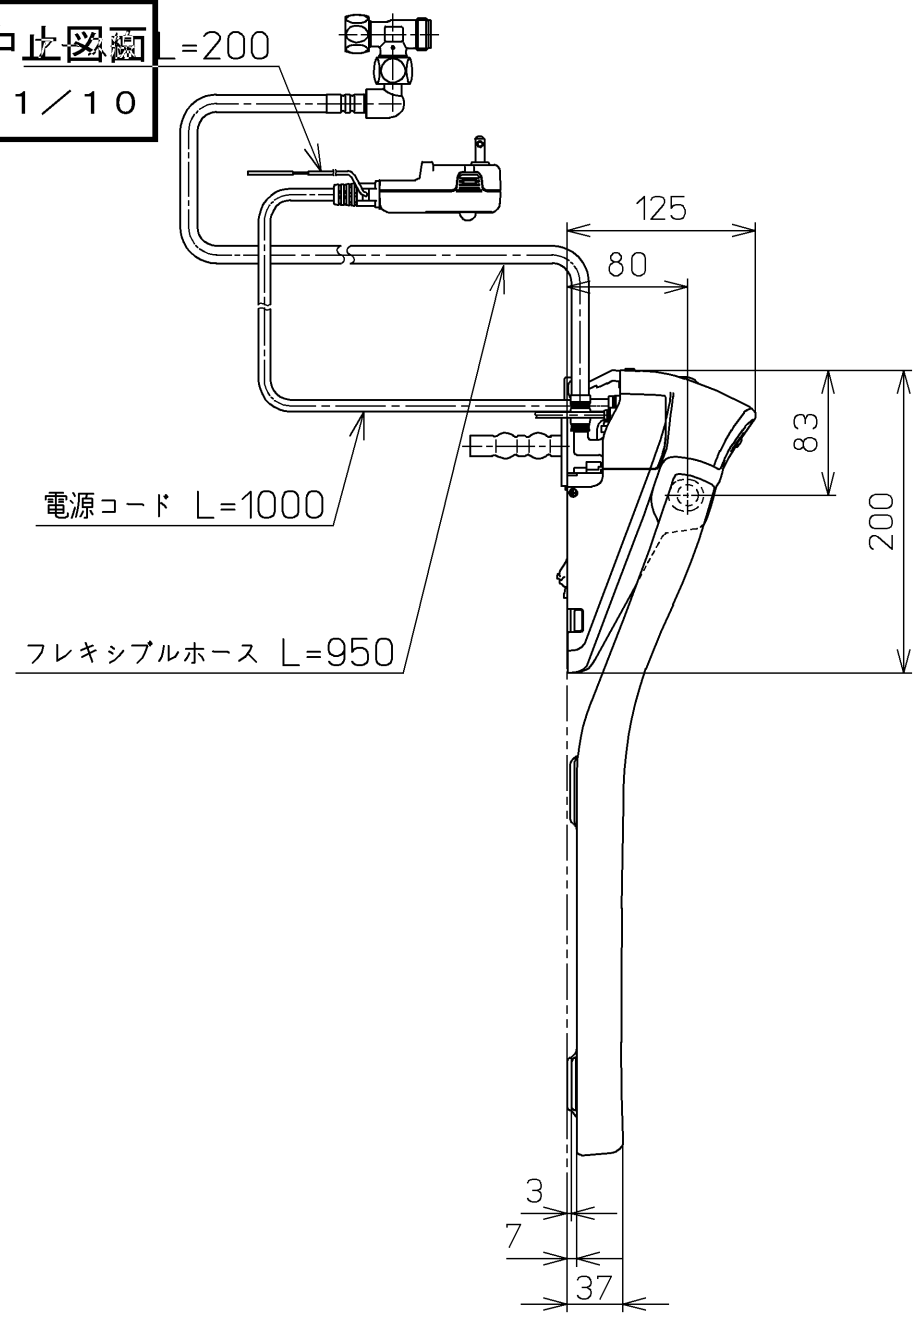

生産中止図面  
2021/10

ねじ長 φ4×30(4本)      ねじ長 φ4×30(2本)

便器洗浄コード L=1500

\*定格 : AC100V-1265W 50/60Hz

<b>TOTO</b>		⊕	単位 mm	名称 ウォシュレットアプリ コットP
製図 川野	検図 加藤 末次	日付 17-12-12	尺度 1 : 5	品番 TCF5810AEY
備考 AP1A 洗浄脱臭暖房便座 擬音装置付き 便ふたなし				図番 TCF5810AEY=A0100
A3			ページNo.	1-1 (改)