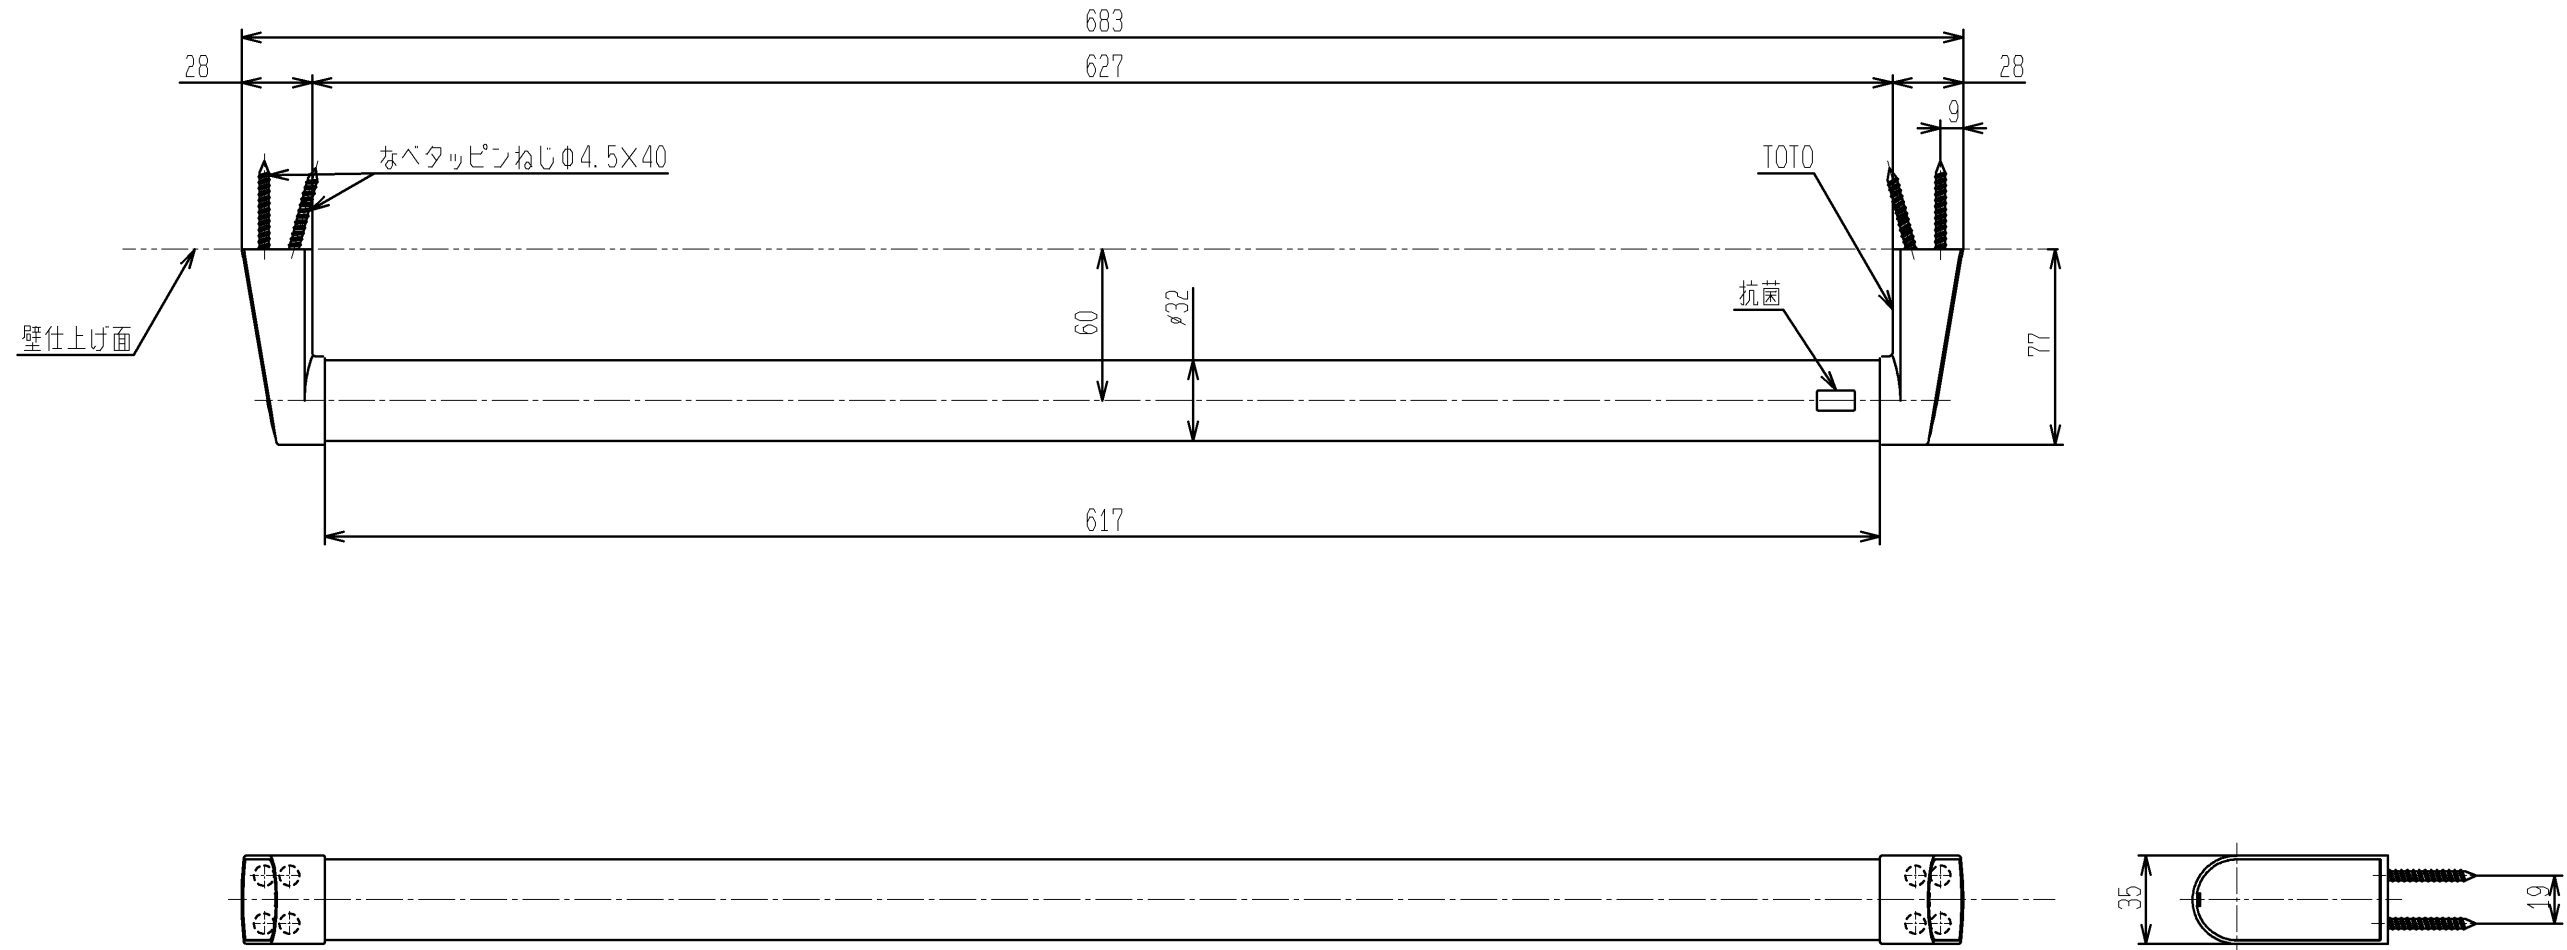

生産中止図面

2020/02

色番	色彩
#MLW	ミルベージュ
#MWW	ダルブラウン
#NW1	ホワイト

TOTO		第三角法	単位 mm	名称
製図 家村	検図 栗崎	日付 '17.01.11	尺度 1:3	天然木手すり
備考 ブラケットの色調は、シルバーメタリック				品番 UGYHB601A