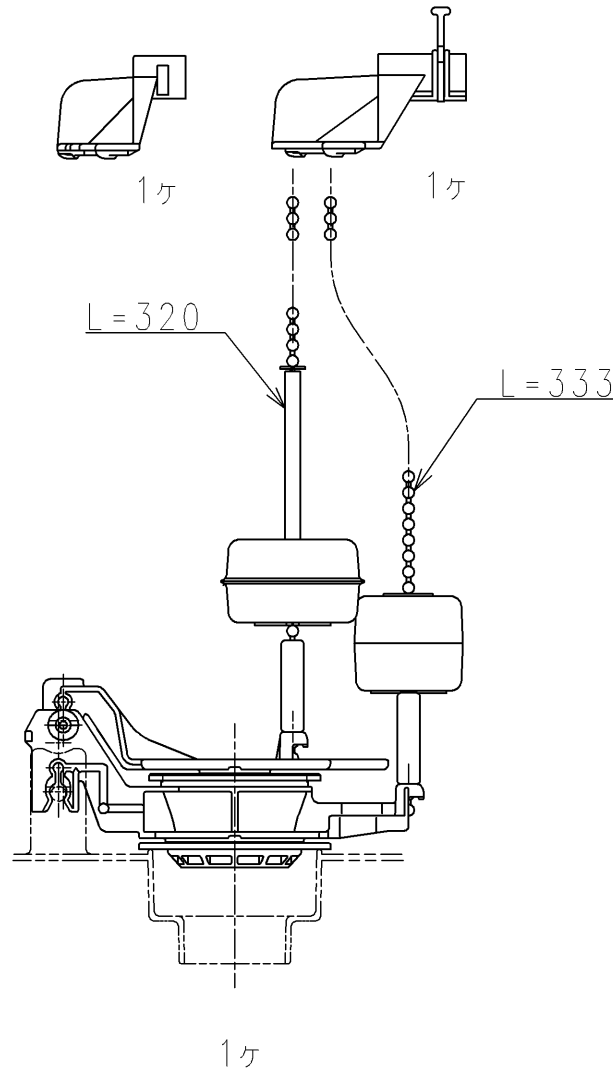

- <梱包数>
- 排水弁ユニット x 1
  - レバー x 1
  - レバー (自動洗浄用) x 1
  - 注意書 x 1

注意書

(縮尺:フリー)  
1ヶ

<b>TOTO</b>			単位	mm	名称	
			検図	尺度		排水弁
製図	米	稲垣 新川	日付	19/05/15	品番	HH07043Z
備考					図番	HH07043Z=D2
					ページNo	1/1