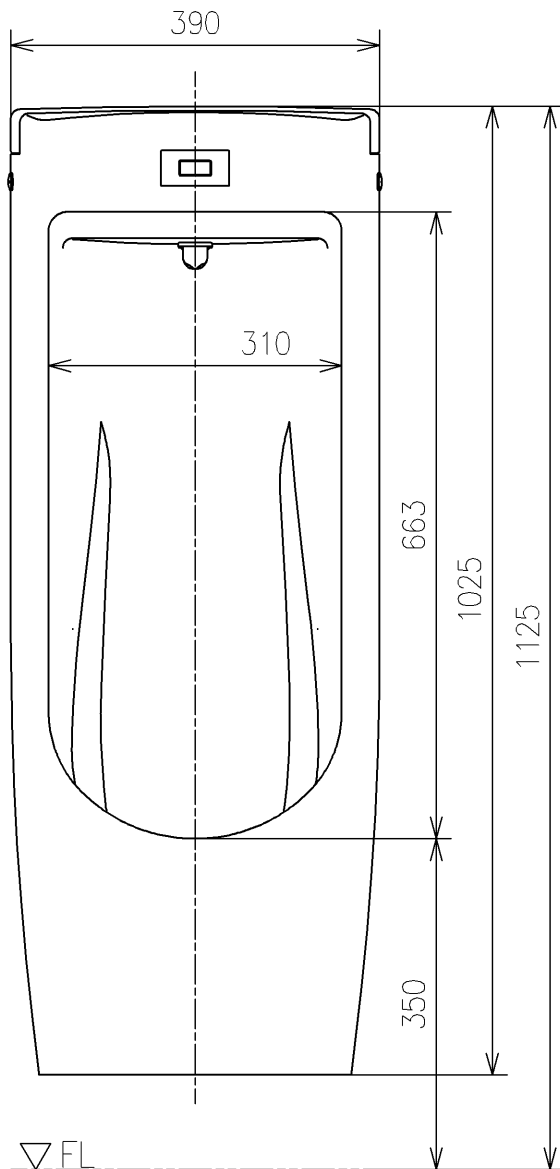

<付属品>

- ふた × 1
- 目皿 × 1
- バックハンガー × 1
- 給水金具 × 1

| | | | | | |
|--------------------------------|--|------------|--------------|---------------------|-----------------------------|
| TOTO | | UNIT mm | SCALE 1:8 | DATE 2021-Jun-28 | DRAWN ryuichi.yonemura |
| TITLE 壁掛壁排水自動洗浄小便器 | | | | | CHECKED masayuki.hayashi |
| WALL-MOUNTED AUTO FLUSH URINAL | | | | | APPROVED hiroshi.ono |
| REMARKS アルカリ乾電池タイプ、大形、低リップ | | | | | ITEM NUMBER US800CK_Q |