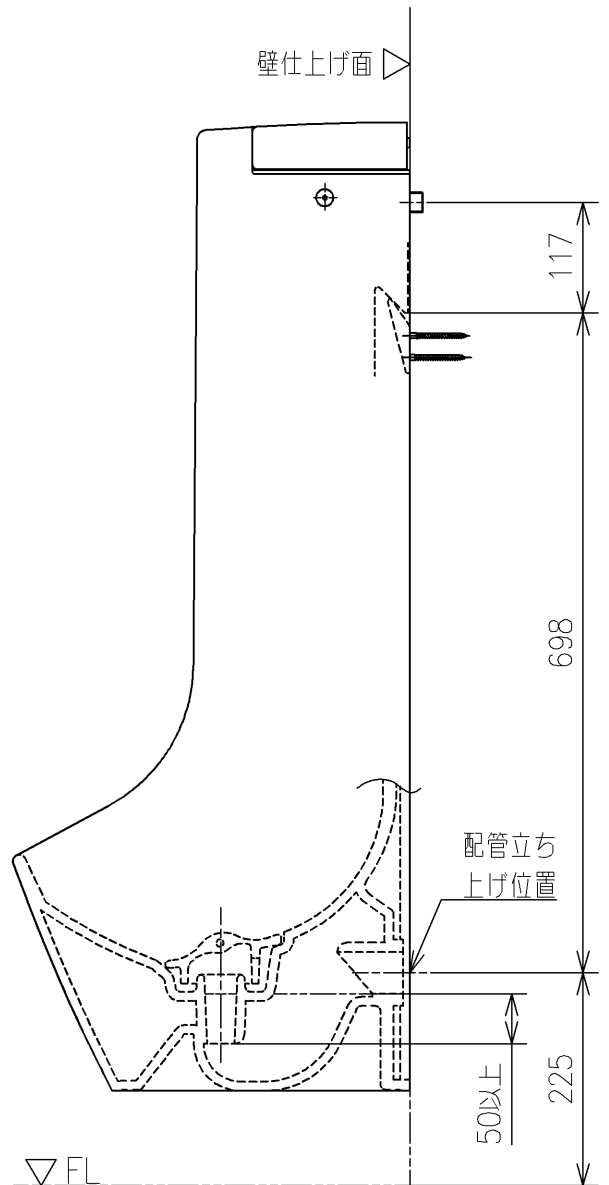

<付属品>

- ふた × 1
- 目皿 × 1
- バックハンガー × 1
- 給水金具 × 1

| | | | | | |
|--------------------------------|--|------------|--------------|---------------------|-----------------------------|
| TOTO | | UNIT mm | SCALE 1:8 | DATE 2021-Jun-28 | DRAWN ryuichi.yonemura |
| TITLE 壁掛壁排水自動洗浄小便器 | | | | | CHECKED masayuki.hayashi |
| WALL-MOUNTED AUTO FLUSH URINAL | | | | | APPROVED hiroshi.ono |
| REMARKS アルカリ乾電池タイプ、大形、低リップ | | | | | ITEM NUMBER US800CK_Q |