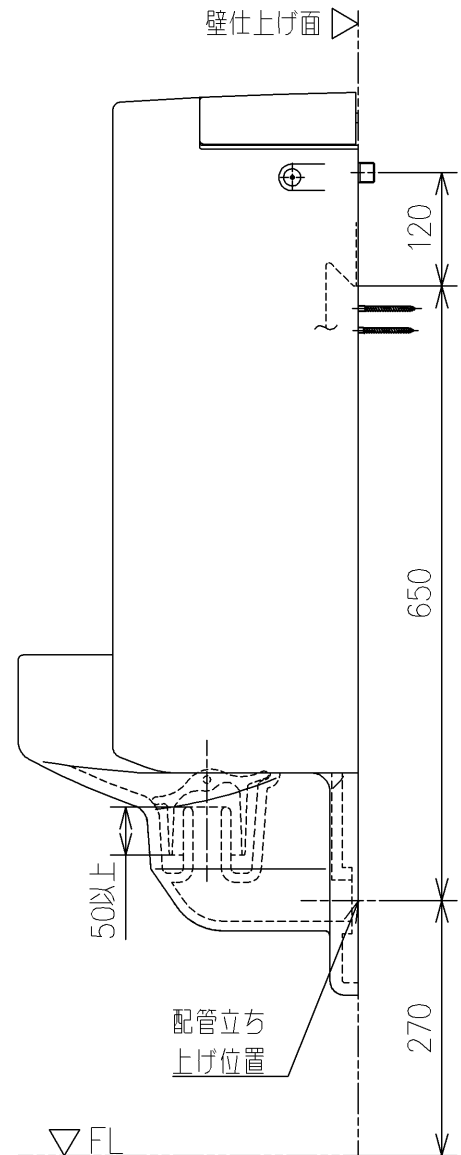

<付属品>

- ふた × 1
- 目皿 × 1
- バックハンガー × 1
- 給水金具 × 1
- 掃除用磁石 × 1
- 取扱説明書 × 1
- 施工説明書 × 1
- 取付説明書 × 1

TOTO		UNIT mm	SCALE 1:8	DATE 2021-Jun-28	DRAWN ryuichi.yonemura
TITLE 壁掛壁排水自動洗浄小便器					CHECKED masayuki.hayashi
WALL-MOUNTED AUTO FLUSH URINAL					APPROVED hiroshi.ono
REMARKS AC100Vタイプ、シアテクト仕様、大形					ITEM NUMBER US860CES

※日本販売品の衛生陶器の寸法許容差はJIS A5207に準ずる