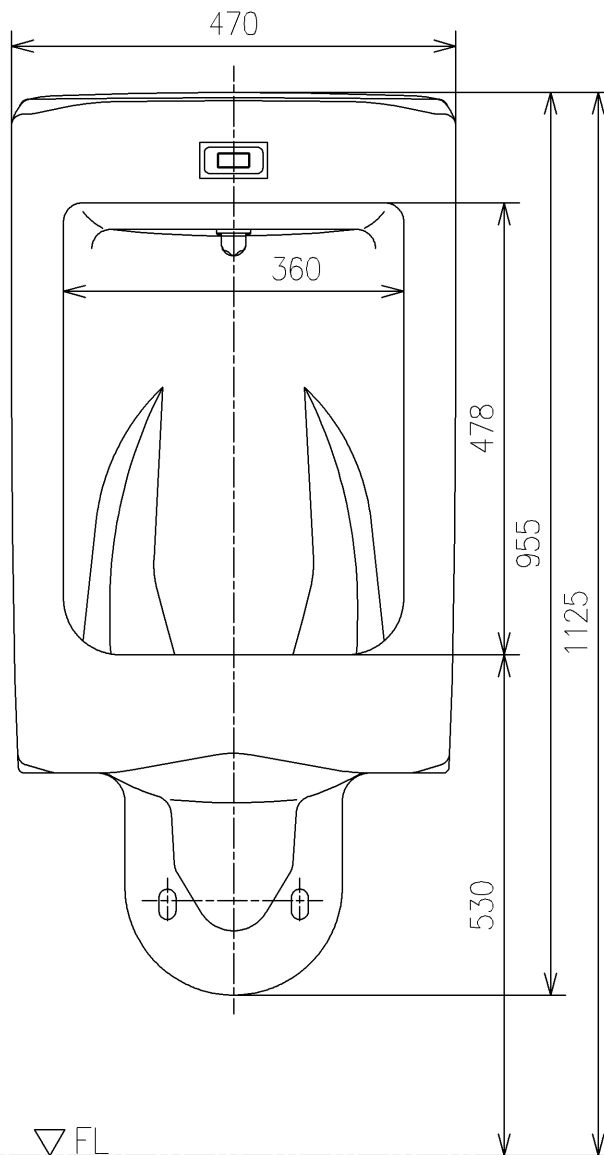

<付属品>

- ふた × 1
- 目皿 × 1
- バックハンガー × 1
- 給水金具 × 1
- 掃除用磁石 × 1
- 取扱説明書 × 1
- 施工説明書 × 1
- 取付説明書 × 1

TOTO		UNIT mm	SCALE 1:8	DATE 2021-Jun-28	DRAWN ryuichi.yonemura
TITLE 壁掛壁排水自動洗浄小便器					CHECKED masayuki.hayashi
WALL-MOUNTED AUTO FLUSH URINAL					APPROVED hiroshi.ono
REMARKS AC100Vタイプ、シアテクト仕様、大形					ITEM NUMBER US860CES

※日本販売品の衛生陶器の寸法許容差はJIS A5207に準ずる