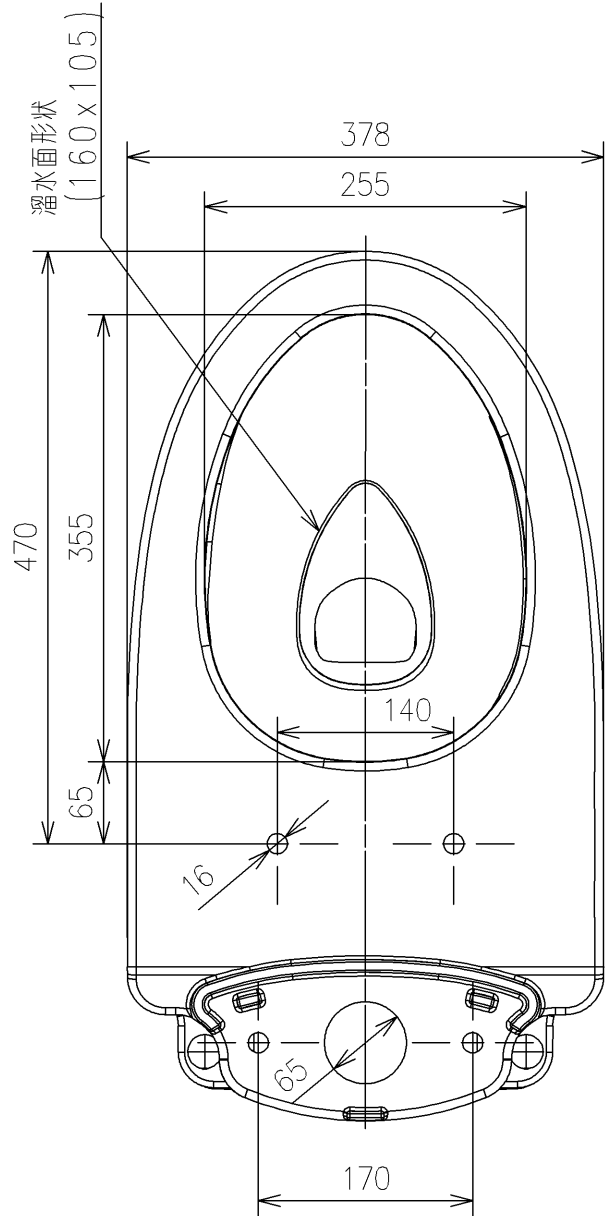

- <付属品>
 固定具類 x 1
 化粧キャップユニット x 1
 排水ソケット x 1
 サイドカバーユニット x 1
 施工説明書 x 1
 位置決めシート x 1

TOTO		UNIT mm	SCALE 1:6	DATE 2019-Sep-19	DRAWN kazuya.esaki
TITLE 床置床排水大便器 (GG-800)					CHECKED makoto.bekki
FLOOR-MOUNTED TOILET BOWL (GG-800)					APPROVED masaaki.inoue
REMARKS 防露式、エロンゲートタイプ					ITEM NUMBER CS891B