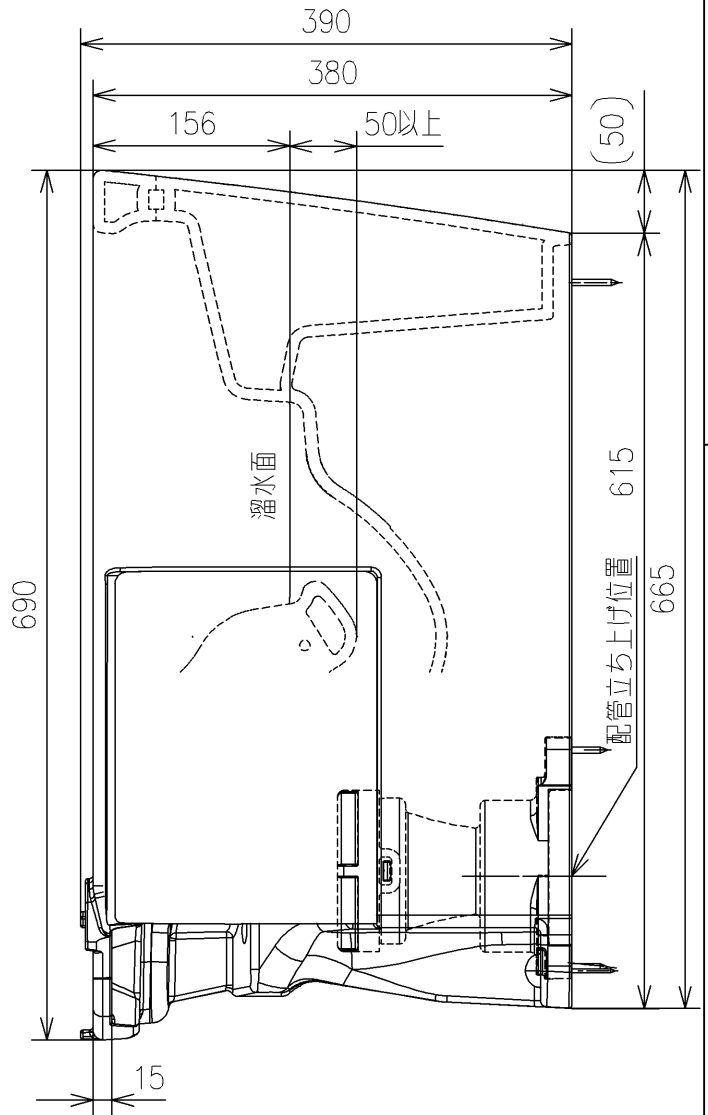

- <付属品>
 固定具類 x 1
 化粧キャップユニット x 1
 排水ソケット x 1
 サイドカバーユニット x 1
 施工説明書 x 1
 位置決めシート x 1

TOTO		UNIT mm	SCALE 1:6	DATE 2019-Sep-19	DRAWN kazuya.esaki
TITLE 床置床排水大便器 (GG-800)					CHECKED makoto.bekki
FLOOR-MOUNTED TOILET BOWL (GG-800)					APPROVED masaaki.inoue
REMARKS 防露式、エロンゲートタイプ					ITEM NUMBER CS891B