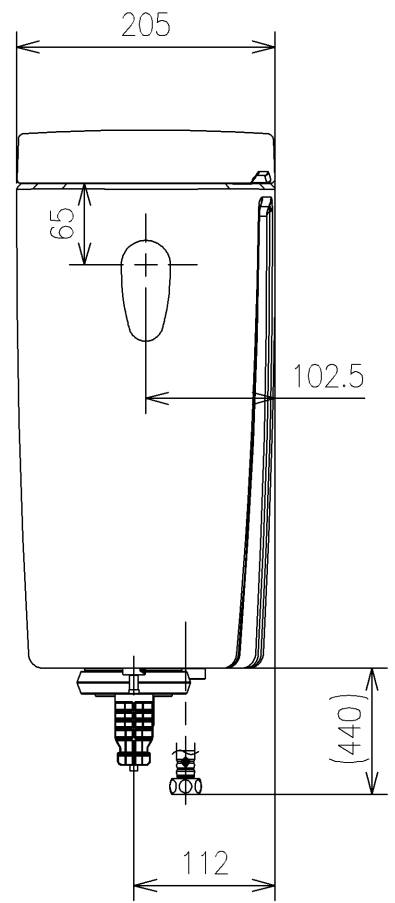

- <付属品>
 レバーハンドル × 1
 取付金具 × 1
 フィルターユニット × 1
 ホースガイド × 1

止水栓は床、壁共通使用可

TOTO TITLE 密結タンク(ピュアレストEX) CLOSE-COUPLED TANK (PUREREST EX)	UNIT mm	SCALE 1:6	DATE 2019-Sep-19	DRAWN kazuya.esaki
	REMARKS 防露式	CHECKED makoto.bekki		
ITEM NUMBER SH400BAK				(Blank)