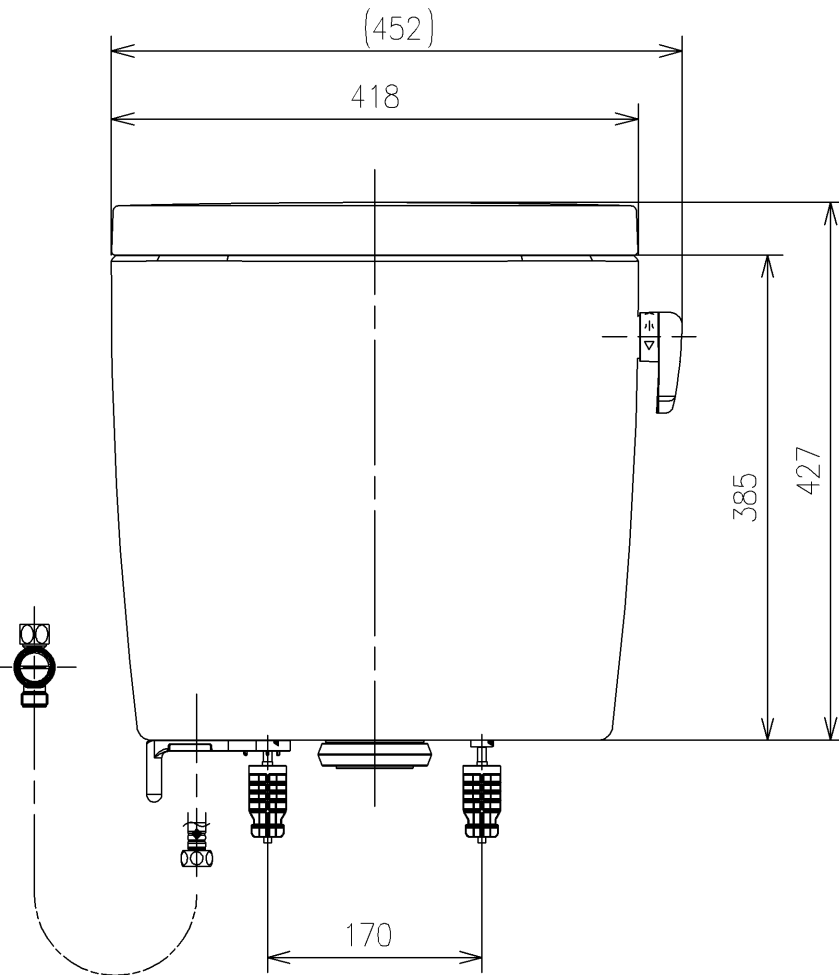

- <付属品>
 レバーハンドル × 1
 取付金具 × 1
 フィルターユニット × 1
 ホースガイド × 1

止水栓は床、壁共通使用可

TOTO TITLE 密結タンク(ピュアレストEX) CLOSE-COUPLED TANK (PUREREST EX)	UNIT mm	SCALE 1:6	DATE 2019-Sep-19	DRAWN kazuya.esaki
	REMARKS 防露式	CHECKED makoto.bekki		
ITEM NUMBER SH400BAK				(Blank)