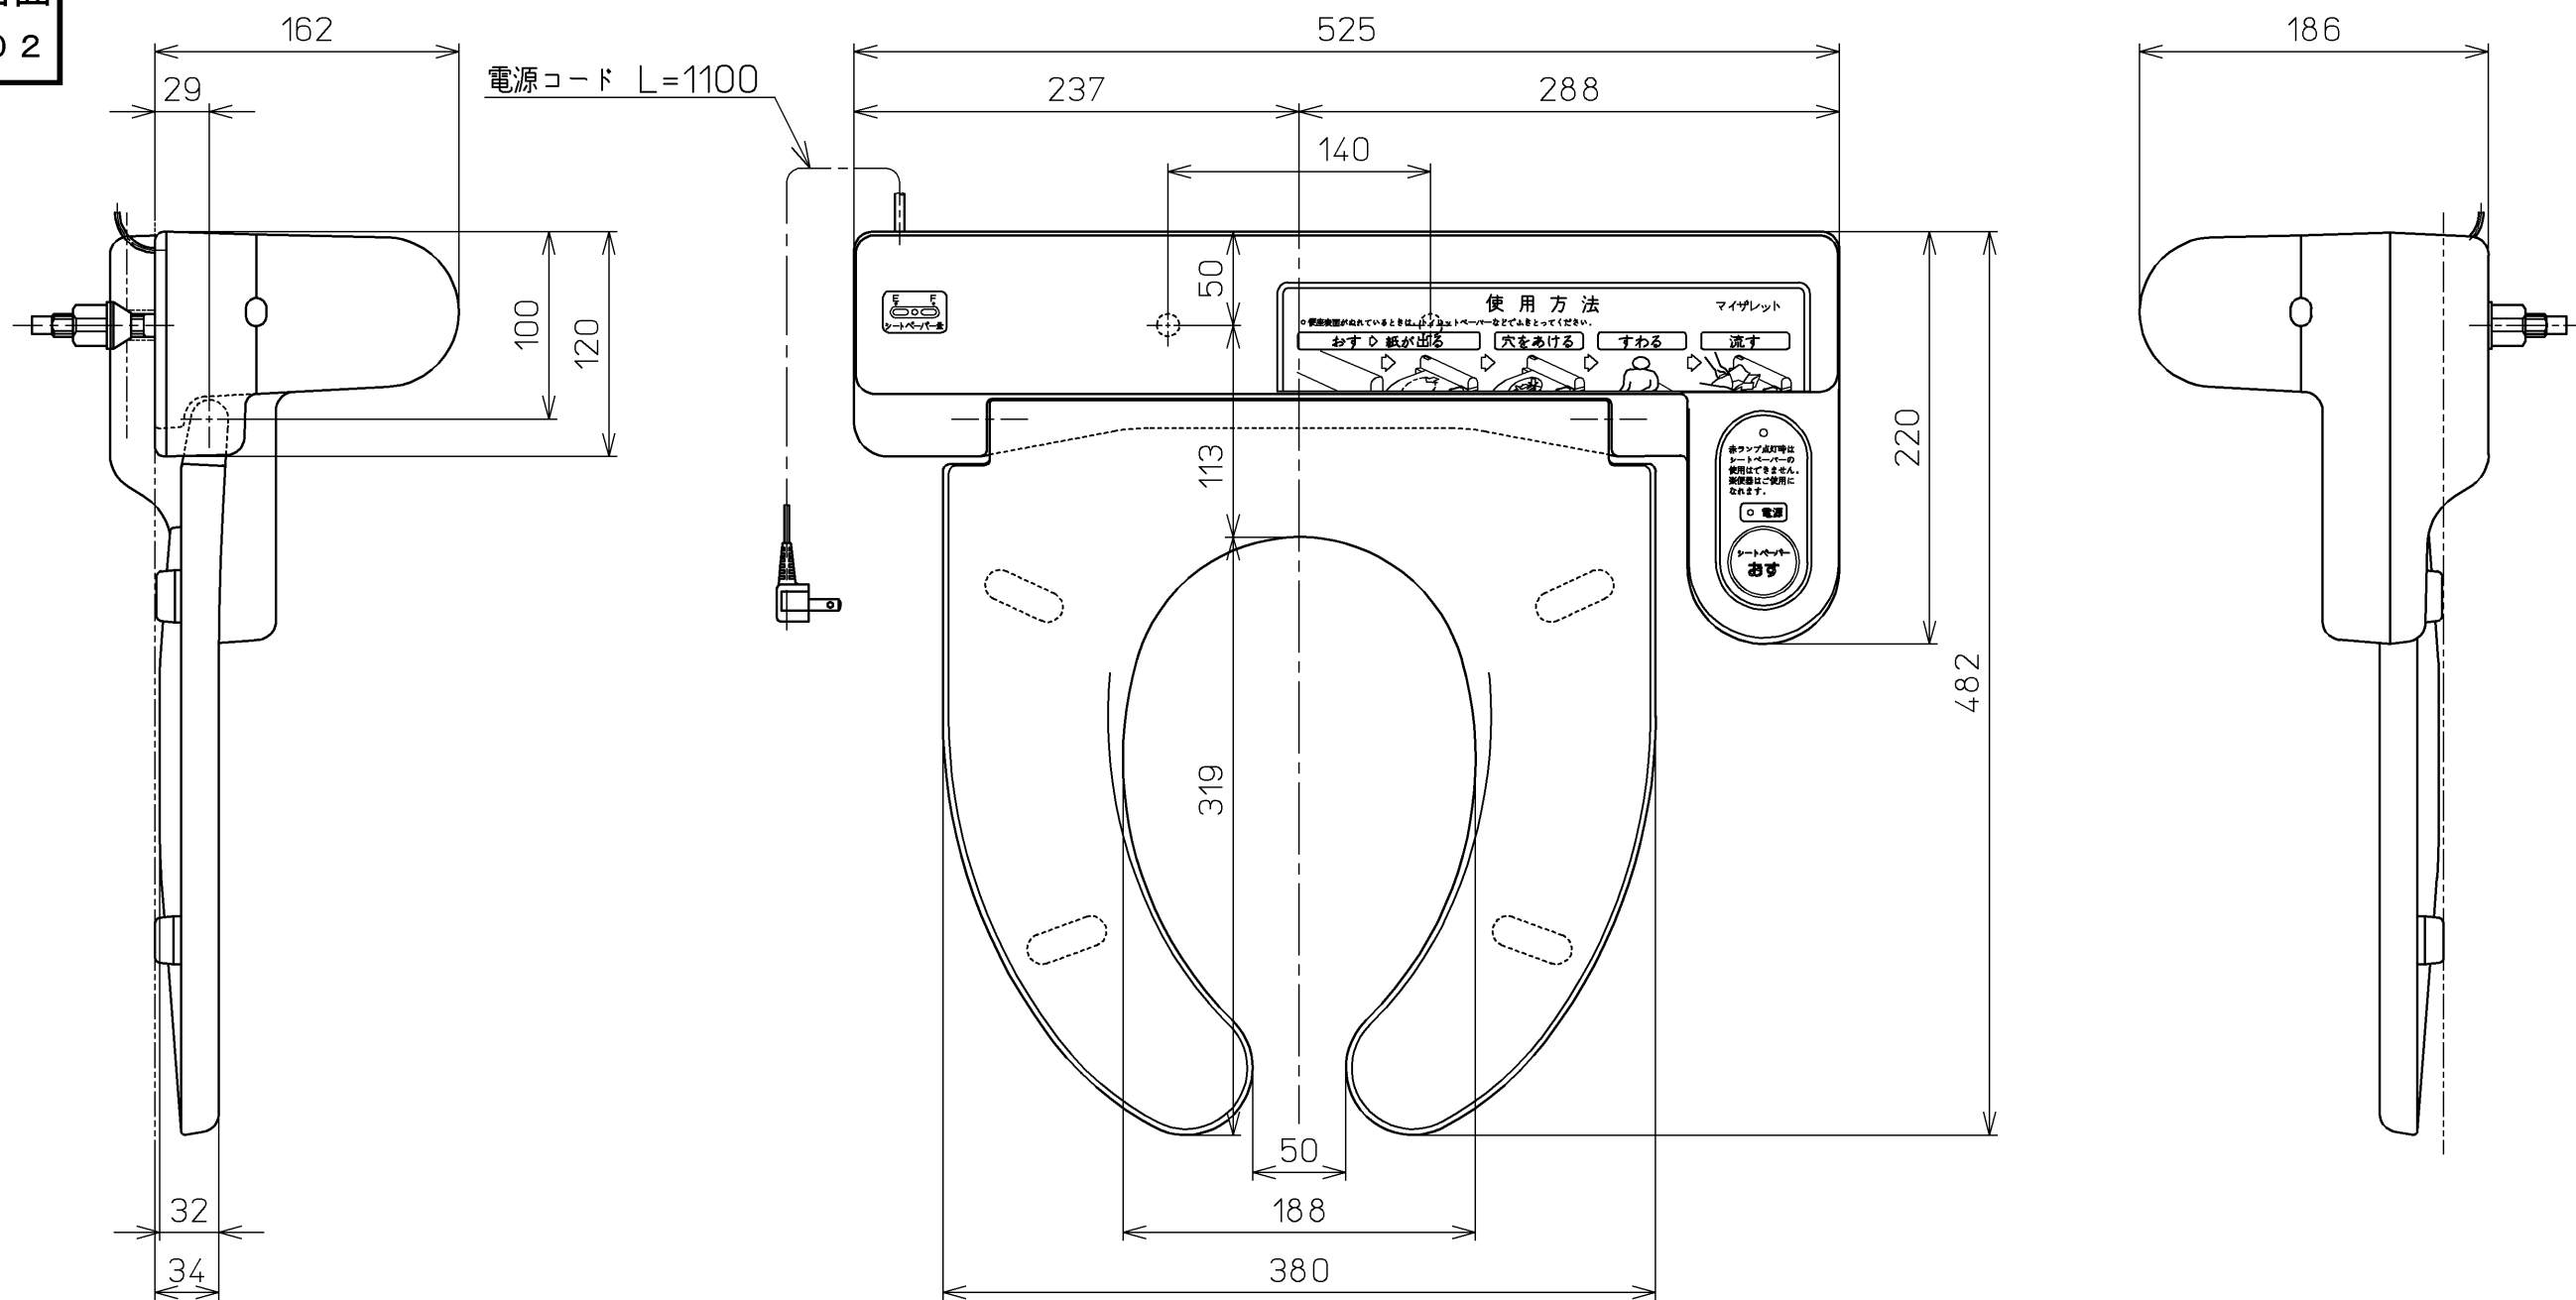

生産中止図面

2007/02

\*定格 : AC100V-56/47W 50/60Hz

<b>TOTO</b>		☉	単位 mm	名称
製図 奥村	検図 橋本 因間	日付 96-06-28	尺度 1 : 4	シートペーパー 供給便座
備考				品番 TCF150
				図番 TCF150=A1010