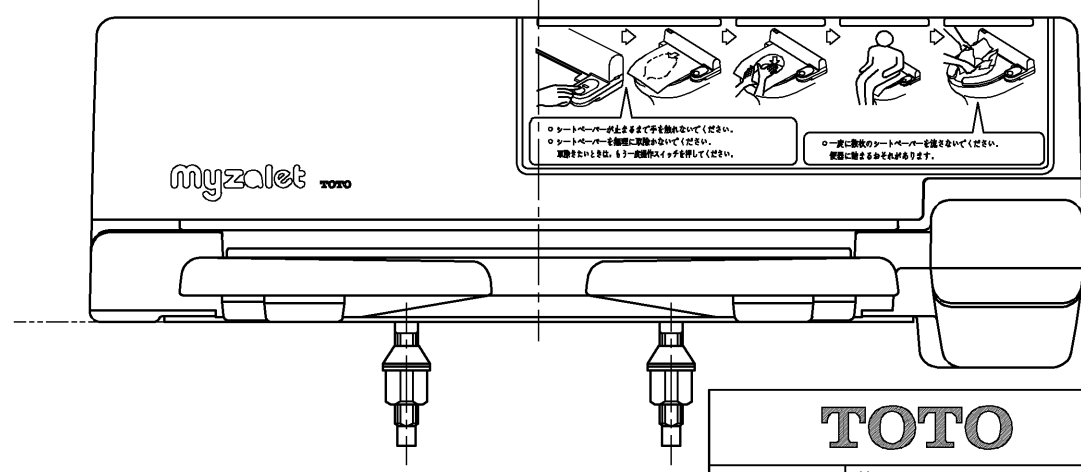

生産中止図面

2007/02

\*定格 : AC100V-56/47W 50/60Hz

<b>TOTO</b>		☉	単位 mm	名称
製図 奥村	検図 橋本 因間	日付 96-06-28	尺度 1 : 4	シートペーパー 供給便座
備考				品番 TCF150
				図番 TCF150=A1010