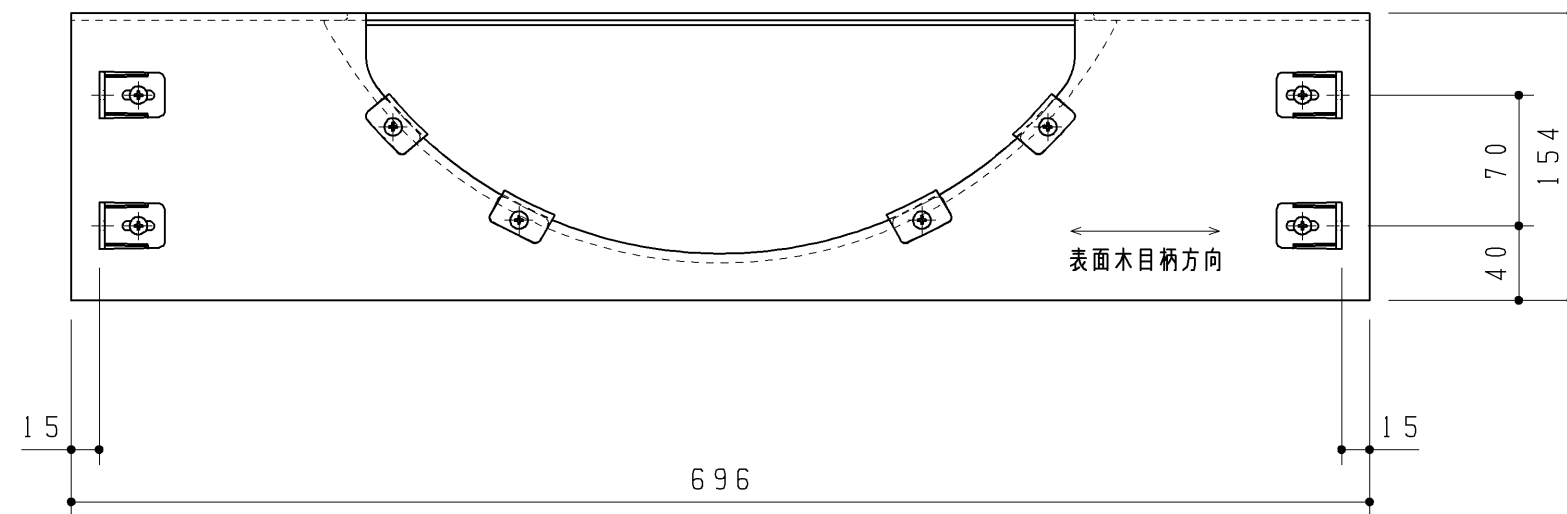

生産中止図面

2021/03

品番	表面色	表面仕上	木目柄方向
UGA458SQ#NW1	ホワイト	シート貼り	-
UGA458SQ#NR2	ナチュラルウッド		横
UGA458SQ#DR2	ダークウッドA		横
UGA458NQ#WWS	グレイススーパーホワイト		-
UGA458NQ#RE	グレイスダークグレー		-
UGA458SQ#SP	スーパーパール	突板	横
UGA458SQ#SD	スーパーダーク		横

<同梱部材>

品名	数量
φ4×14+トラスTPねじ	4ヶ

※UGA458SQ#WWS, #REについては、UGA458Qの図面を参照してください。

材質：MDF（表面仕上：上記），ABS + 表面塗装仕上げ

<b>TOTO</b>		第三角法	単位 mm	名称
製図 末水	検図 廣田	日付 '16.09.12	尺度 1:4	幕板カバー
備考				品番 UGA458SQ# UGA458NQ#