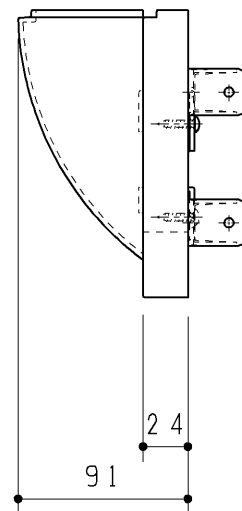

生産中止図面

2021/03

品番	表面色	表面仕上	木目柄方向
UGA458SQ#NW1	ホワイト	シート貼り	-
UGA458SQ#NR2	ナチュラルウッド		横
UGA458SQ#DR2	ダークウッドA		横
UGA458NQ#WWS	グレイススーパーホワイト		-
UGA458NQ#RE	グレイスダークグレー		-
UGA458SQ#SP	スーパーパール	突板	横
UGA458SQ#SD	スーパーダーク		横

<同梱部材>

品名	数量
φ4×14+トラスTPねじ	4ヶ

※UGA458SQ#WWS, #REについては、UGA458Qの図面を参照してください。

材質：MDF（表面仕上：上記），ABS + 表面塗装仕上げ

<b>TOTO</b>		第三角法	単位 mm	名称
製図 末水	検図 廣田	日付 '16.09.12	尺度 1:4	幕板カバー
備考				品番 UGA458SQ# UGA458NQ#