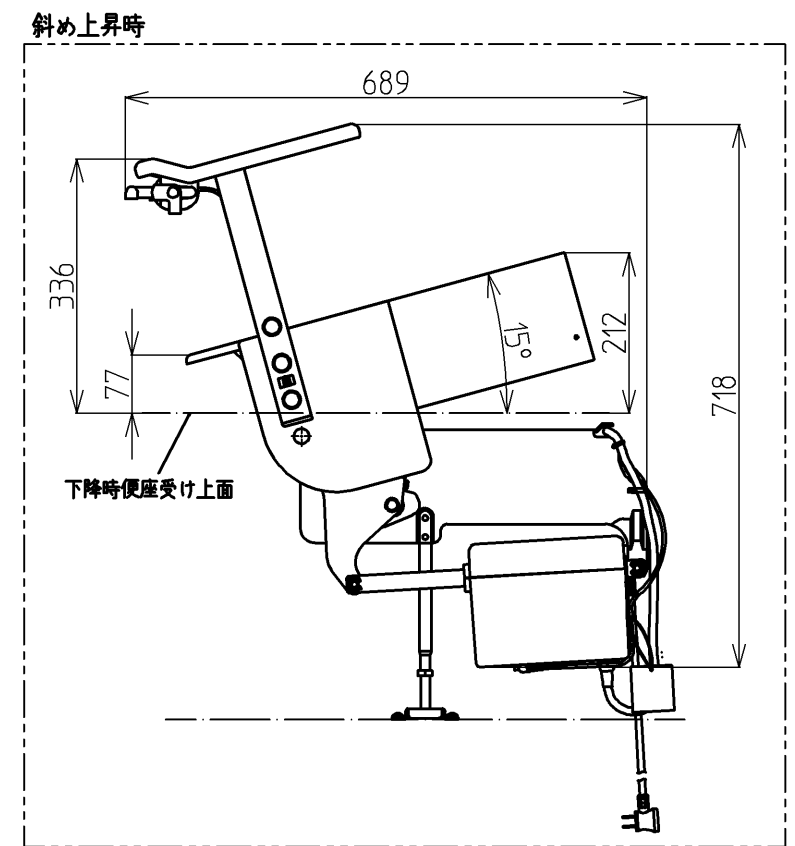

生産中止 図面

- ・他社便座は設置出来ません。
- ・設置する便座は便ふたを外してご使用ください。
- ・設置可能な便器高さは340mm~425mm。
- ・トイレリフトを設置すると、座面高さが25mm程度高くなります。
- ・アームレストの高さは高い位置とします。

\*定格：AC100V-110W 50/60Hz

施工について

- ・便器が床にしっかり固定されていることを確認してください。
- ・床に腐食やガタつきがある場合は、設置をしないでください。
- ・取付強度を保つため、12mm以上の構造用合板または同等以上の下地材であることを確認してください。

<b>TOTO</b>		単位 mm	名称
製図 酒井	検図 中野 中村	日付 14.07.01	トイレリフト
備考			品番 EWC141RR