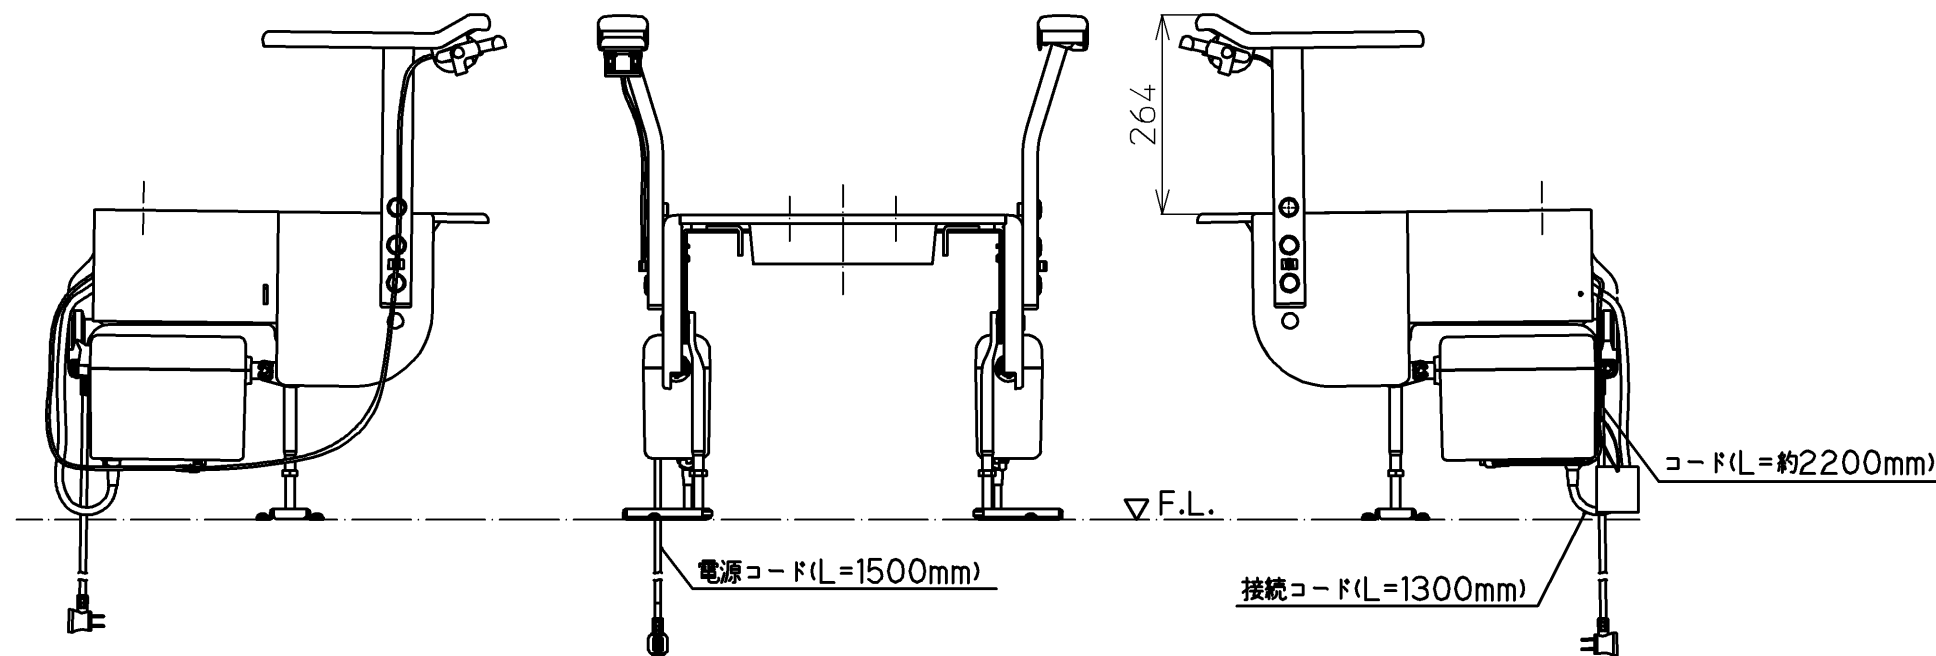

生産中止 図面

- ・他社便座は設置出来ません。
- ・設置する便座は便ふたを外してご使用ください。
- ・設置可能な便器高さは340mm~425mm。
- ・トイレリフトを設置すると、座面高さが25mm程度高くなります。
- ・アームレストの高さは高い位置とします。

\*定格：AC100V-110W 50/60Hz

施工について

- ・便器が床にしっかり固定されていることを確認してください。
- ・床に腐食やガタつきがある場合は、設置をしないでください。
- ・取付強度を保つため、12mm以上の構造用合板または同等以上の下地材であることを確認してください。

<b>TOTO</b>		単位 mm	名称
製図 酒井	検図 中野 中村	日付 14.07.01	トイレリフト
備考			品番 EWC141RR