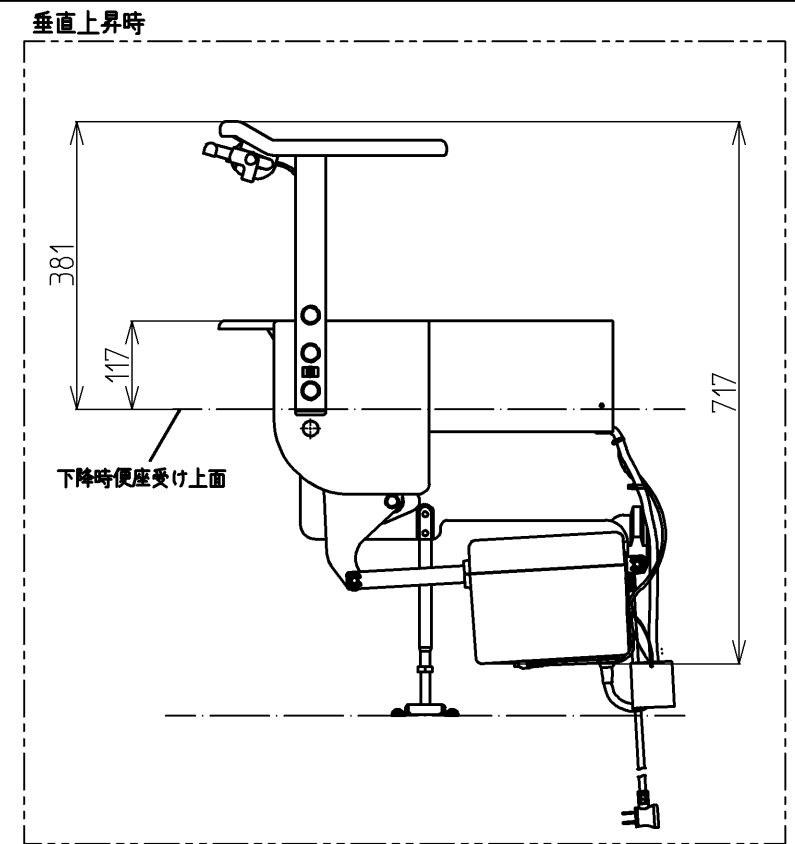

生産中止 図面

- ・他社便座は設置出来ません。
- ・設置する便座は便ふたを外してご使用ください。
- ・設置可能な便器高さは340mm~425mm。
- ・トイレリフトを設置すると、座面高さが25mm程度高くなります。
- ・アームレストの高さは高い位置とします。

\*定格：AC100V-110W 50/60Hz

施工について

- ・便器が床にしっかり固定されていることを確認してください。
- ・床に腐食やガタつきがある場合は、設置をしないでください。
- ・取付強度を保つため、12mm以上の構造用合板または同等以上の下地材であることを確認してください。

<b>TOTO</b>		単位 mm	名称
製図 酒井	検図 中野 中村	日付 14.07.01	トイレリフト
備考			品番 EWC141RR