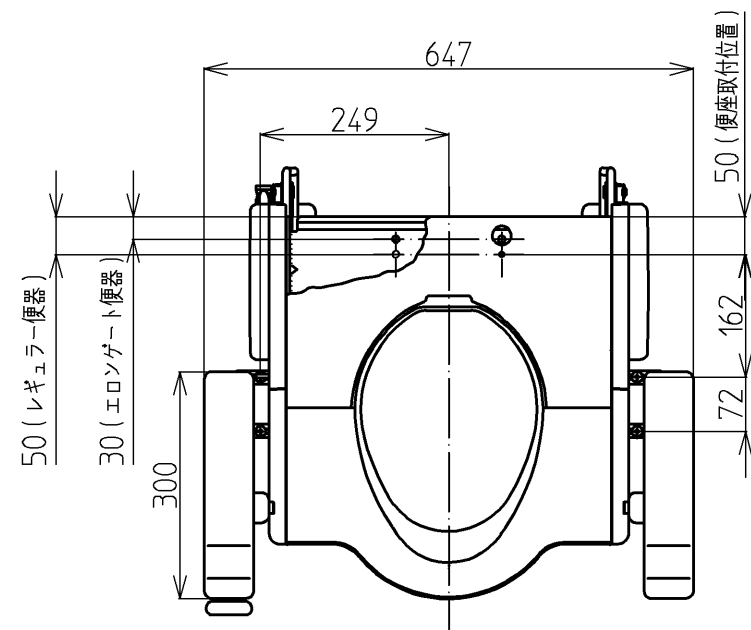

生産中止 図面

- ・他社便座は設置出来ません。
- ・設置する便座は便ふたを外してご使用ください。
- ・設置可能な便器高さは340mm~425mm。
- ・トイレリフトを設置すると、座面高さが25mm程度高くなります。
- ・アームレストの高さは高い位置とします。

\*定格：AC100V-110W 50/60Hz

施工について

- ・便器が床にしっかり固定されていることを確認してください。
- ・床に腐食やガタつきがある場合は、設置をしないでください。
- ・取付強度を保つため、12mm以上の構造用合板または同等以上の下地材であることを確認してください。

<b>TOTO</b>		単位 mm	名称
製図 酒井	検図 中野 中村	日付 14.07.01	トイレリフト
備考			品番 EWC141RR