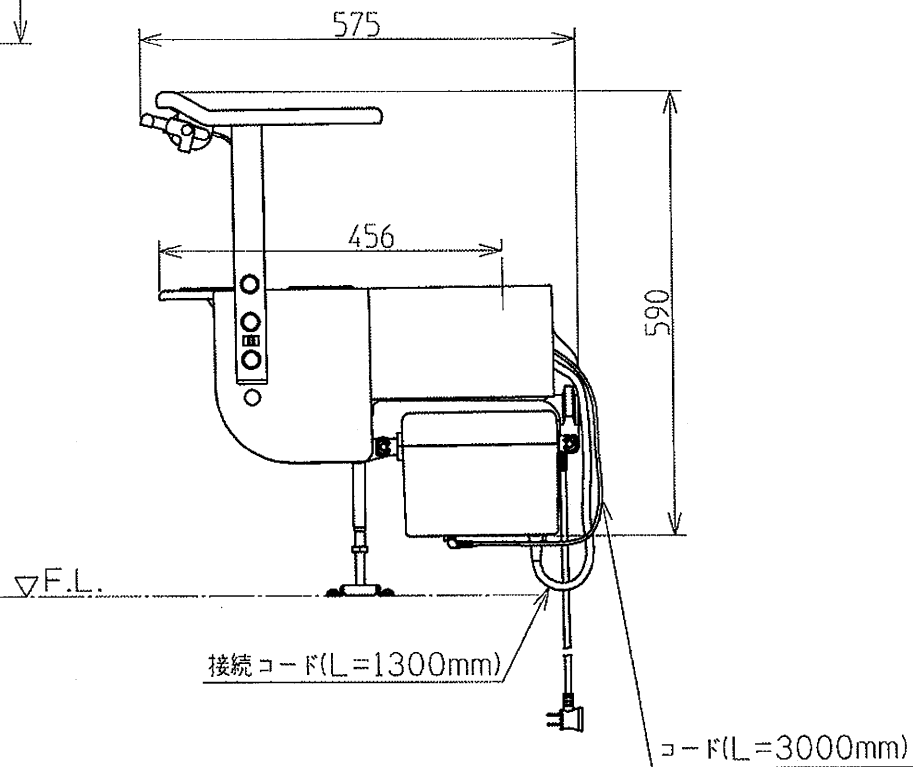

生産中止図面

2007/07

垂直上昇時

斜め上昇時

TOTO		単位 mm	名称
製図 坂 本	検図 松 本 飛 松	日付 07.06.20	トイレリフト
備考		尺度 1:10	品番 EWC141