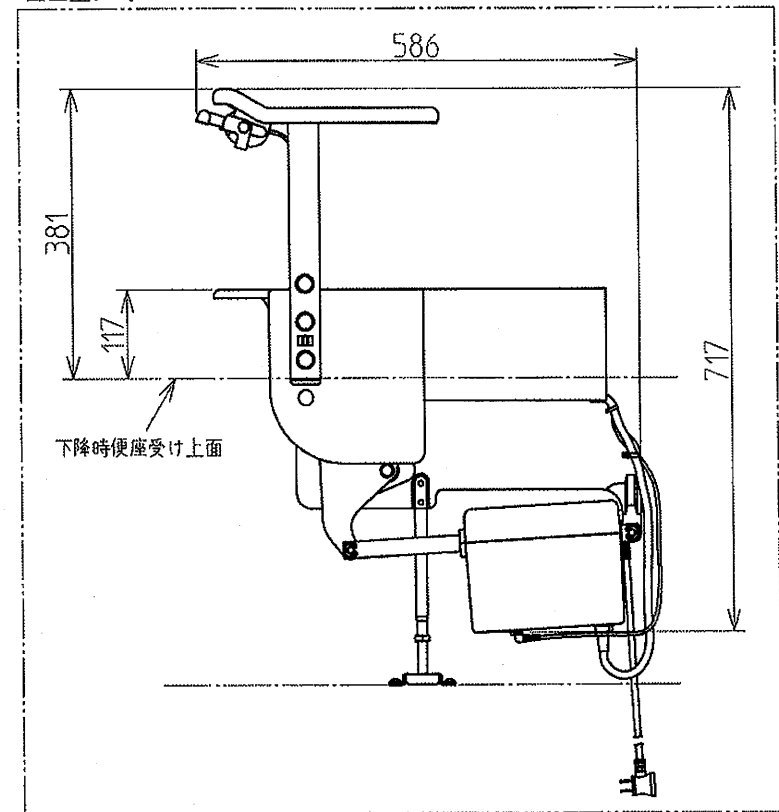

生産中止図面

2007/07

垂直上昇時

斜め上昇時

TOTO		単位 mm	名称
製図 坂 本	検図 松 本 飛 松	日付 07.06.20	トイレリフト
備考		尺度 1:10	品番 EWC141