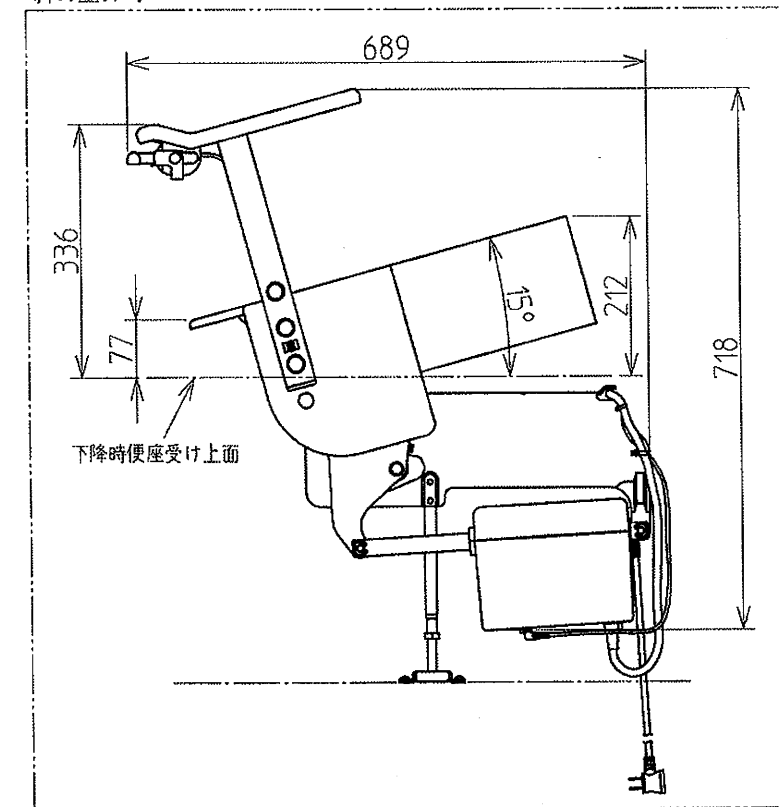

生産中止図面

2007/07

垂直上昇時

斜め上昇時

TOTO		単位 mm	名称
製図 坂 本	検図 松 本 飛 松	日付 07.06.20	トイレリフト
備考		尺度 1:10	品番 EWC141