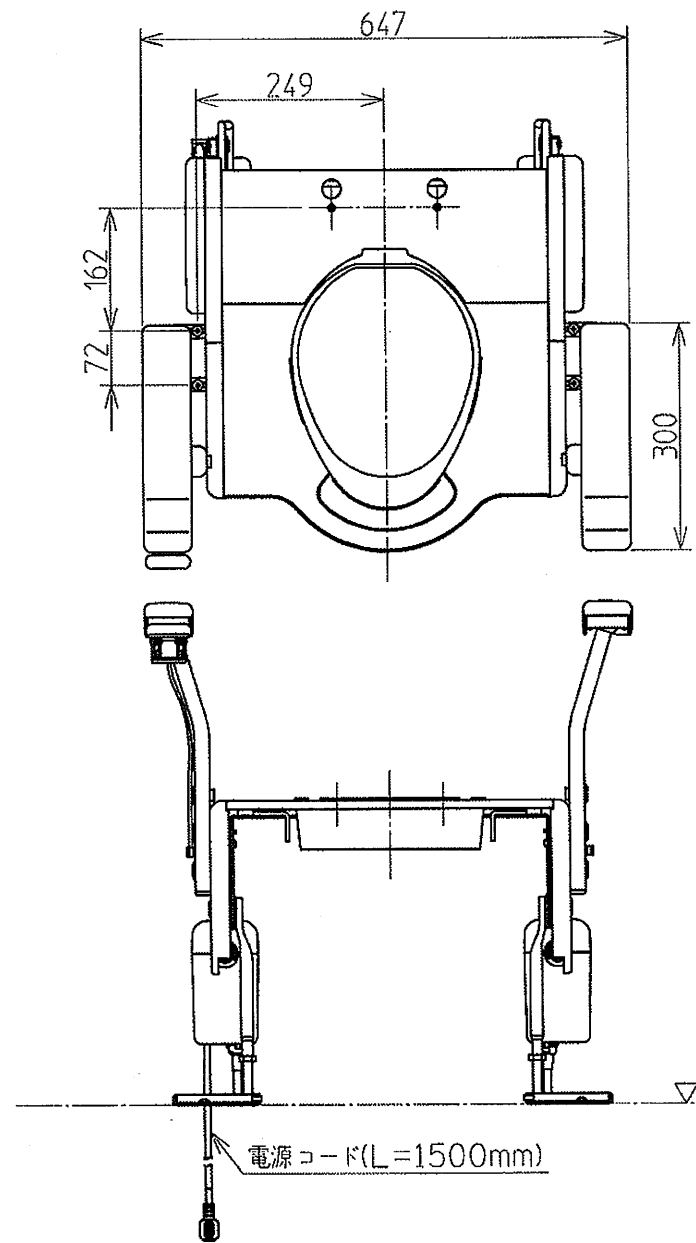

生産中止図面

2007/07

垂直上昇時

斜め上昇時

TOTO		単位 mm	名称
製図 坂 本	検図 松 本 飛 松	日付 07.06.20	トイレリフト
備考		尺度 1:10	品番 EWC141