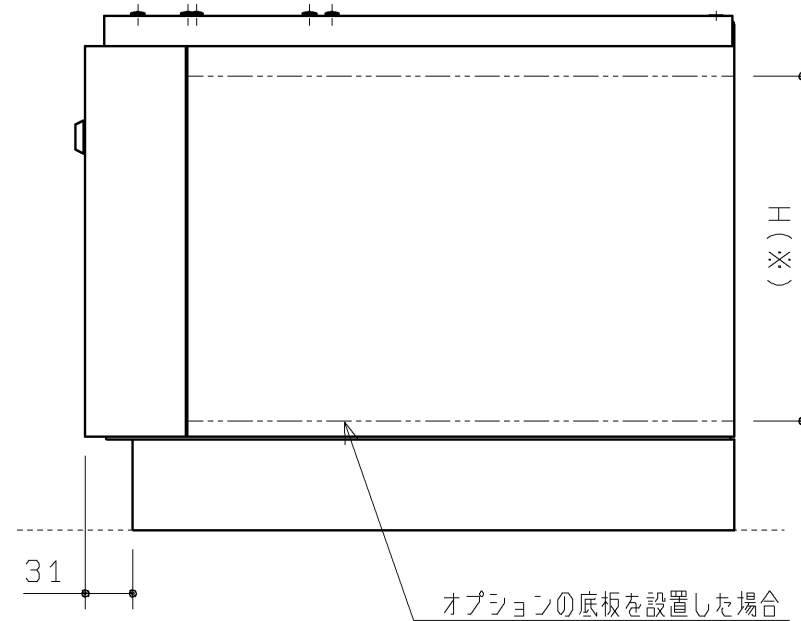

品番	高さサイズ	色	寸法H1	寸法H2	内部寸法(W×D×H)(※)	木目方向
UASB001ML5S	500サイズ	ミルベージュ	340	320	828mm×340mm×228mm	縦
UASB001ML6S	600サイズ	ミルベージュ	440	420	828mm×340mm×328mm	縦
UASB001WH5Y	500サイズ	ホワイト	340	320	828mm×340mm×228mm	—
UASB001WH6Y	600サイズ	ホワイト	440	420	828mm×340mm×328mm	—

※ オプションの底板設置時に内部に収納可能な寸法

<仕様>

部材	材質
扉・側板パネル	樹脂(樹脂+PETシート)
底板(オプション)	木質(MDF+コート紙)
フレーム	溶融亜鉛めっき鋼板
けこみ	非塩ビ系樹脂

マルチシンク(SK300系)と組み合わせて使用(専用品)

TOTO		第三角法	単位 mm	名称 幼児用マルチシンクキャビネット
製図 松本	検図 大井西	日付 20.09.09	尺度 1:5	品番 UASB001ML5S/ML6S UASB001WH5Y/WH6Y
備考				図番