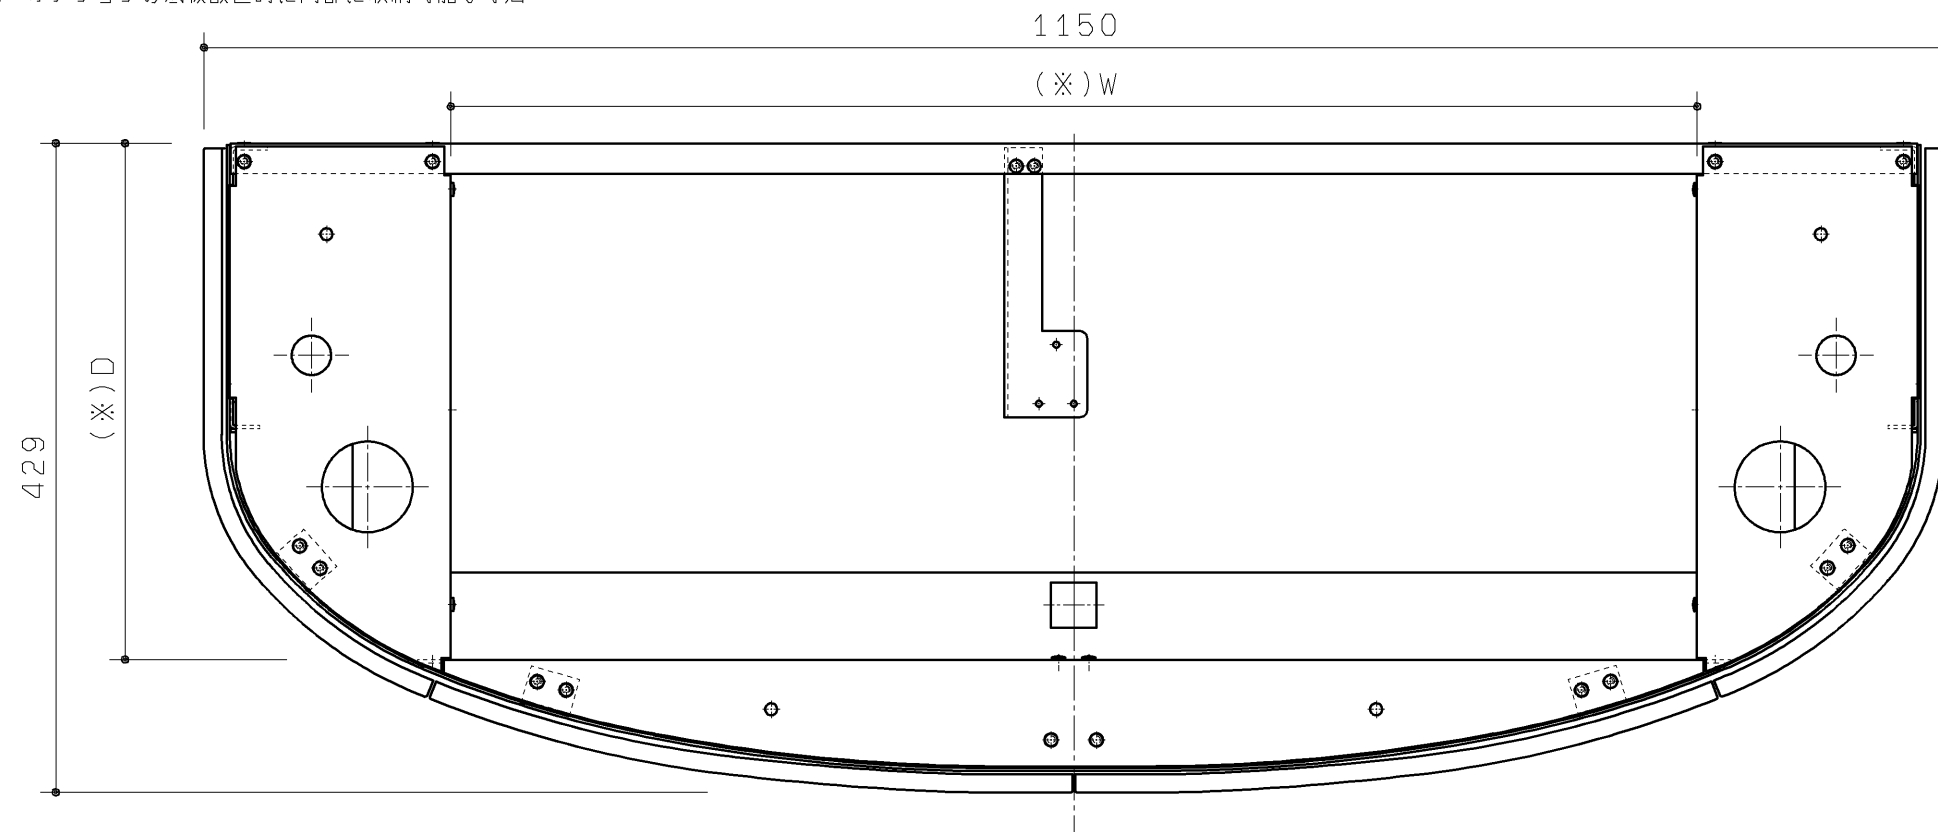

品番	高さサイズ	色	寸法H1	寸法H2	内部寸法(W×D×H)(※)	木目方向
UASB001ML5S	500サイズ	ミルベージュ	340	320	828mm×340mm×228mm	縦
UASB001ML6S	600サイズ	ミルベージュ	440	420	828mm×340mm×328mm	縦
UASB001WH5Y	500サイズ	ホワイト	340	320	828mm×340mm×228mm	—
UASB001WH6Y	600サイズ	ホワイト	440	420	828mm×340mm×328mm	—

※ オプションの底板設置時に内部に収納可能な寸法

<仕様>

部材	材質
扉・側板パネル	樹脂(樹脂+PETシート)
底板(オプション)	木質(MDF+コート紙)
フレーム	溶融亜鉛めっき鋼板
けこみ	非塩ビ系樹脂

マルチシンク(SK300系)と組み合わせて使用(専用品)

TOTO		第三角法	単位 mm	名称 幼児用マルチシンクキャビネット
製図 松本	検図 大井西	日付 20.09.09	尺度 1:5	品番 UASB001ML5S/ML6S UASB001WH5Y/WH6Y
備考				図番