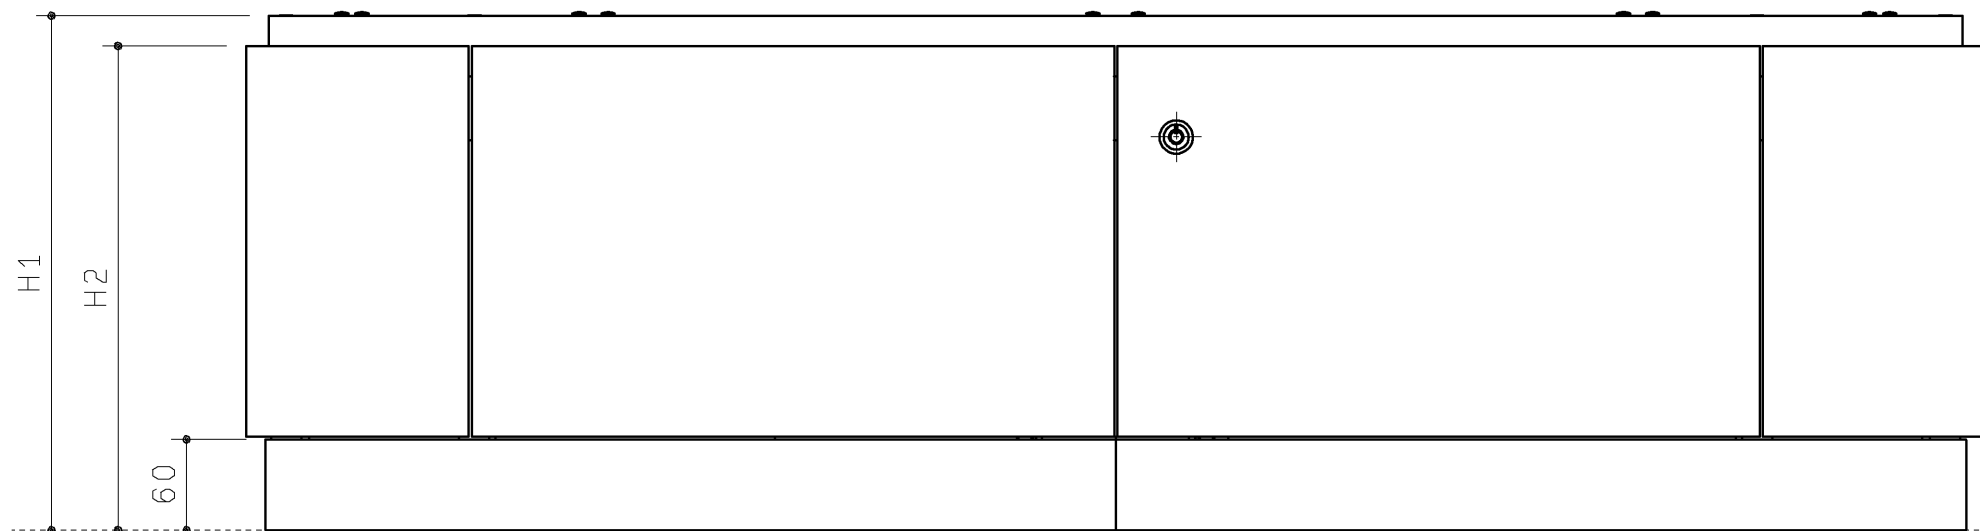

品番	高さサイズ	色	寸法H1	寸法H2	内部寸法(W×D×H)(※)	木目方向
UASB001ML5S	500サイズ	ミルベージュ	340	320	828mm×340mm×228mm	縦
UASB001ML6S	600サイズ	ミルベージュ	440	420	828mm×340mm×328mm	縦
UASB001WH5Y	500サイズ	ホワイト	340	320	828mm×340mm×228mm	—
UASB001WH6Y	600サイズ	ホワイト	440	420	828mm×340mm×328mm	—

※ オプションの底板設置時に内部に収納可能な寸法

<仕様>

部材	材質
扉・側板パネル	樹脂(樹脂+PETシート)
底板(オプション)	木質(MDF+コート紙)
フレーム	溶融亜鉛めっき鋼板
けこみ	非塩ビ系樹脂

マルチシンク(SK300系)と組み合わせて使用(専用品)

TOTO		第三角法	単位 mm	名称 幼児用マルチシンクキャビネット
製図 松本	検図 大井西	日付 20.09.09	尺度 1:5	品番 UASB001ML5S/ML6S UASB001WH5Y/WH6Y
備考				図番