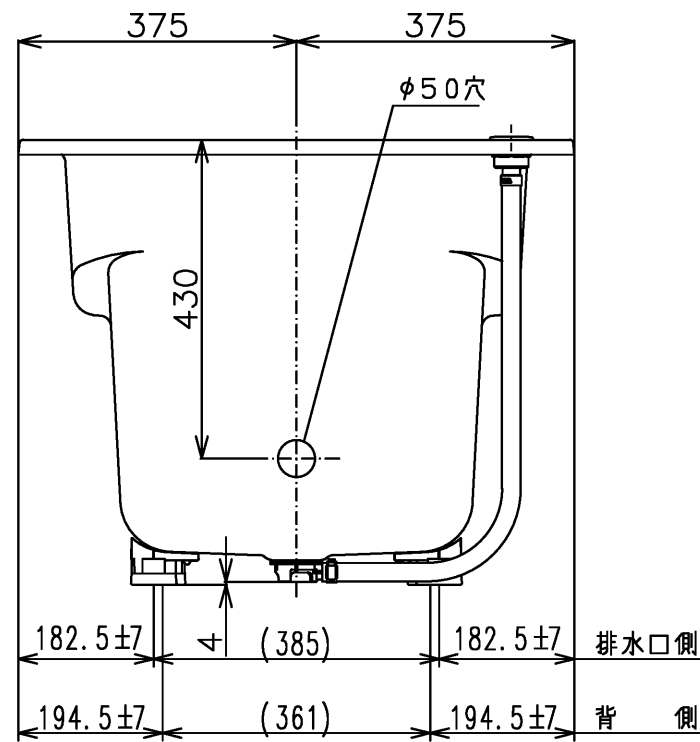

色番	色彩	備考
#MNN	ムーンホワイトN	
#MRN	ムーンピンクN	
#MGN	ムーングリーンN	
#MCN	ムーンブラウンN	

※排水金具は間接排水専用です。直接排水の場合は特殊品対応となります。

図名 和洋折衷エプロンなし ネオマーバス1200サイズ				尺度 1:10
				図番 PNS1230LJ1
年月日 2026.4.1	製図 中田	検図 林堂 三上	TOTO	