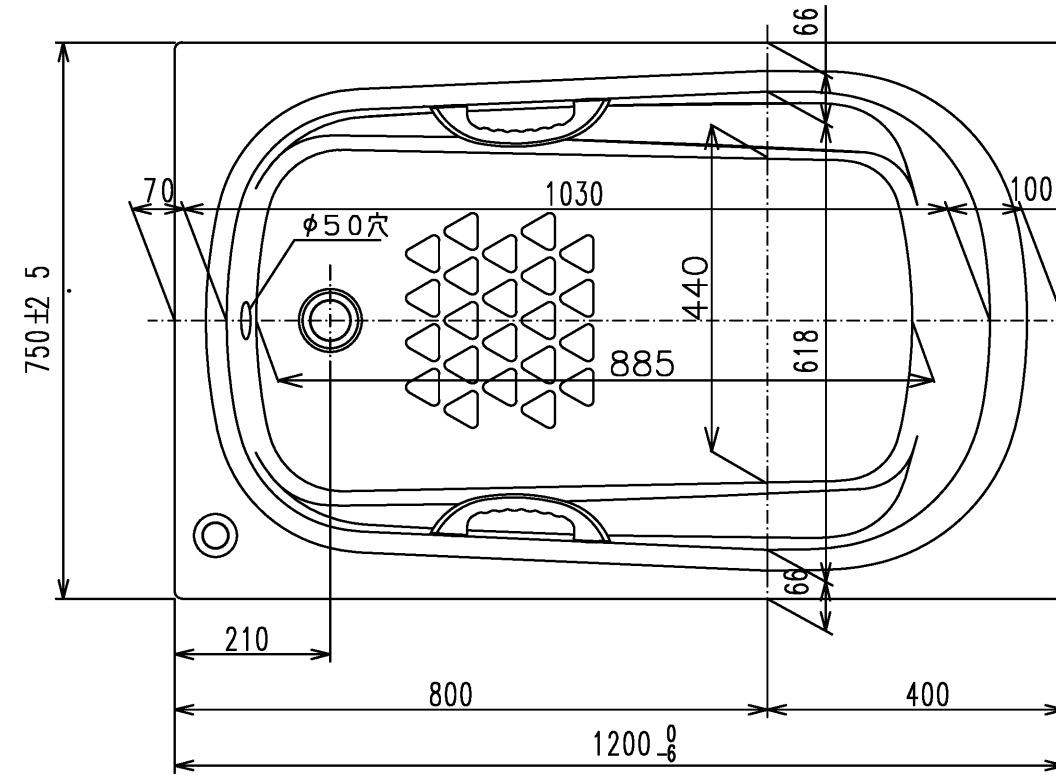

色番	色彩	備考
#MNN	ムーンホワイトN	
#MRN	ムーンピンクN	
#MGN	ムーングリーンN	
#MCN	ムーンブラウンN	

※排水金具は間接排水専用です。直接排水の場合は特殊品対応となります。

図名 和洋折衷エプロンなし ネオマーバス1200サイズ				尺度 1:10
				図番 PNS1230LJ1
年月日 2026.4.1	製図 中田	検図 林堂 三上	TOTO	