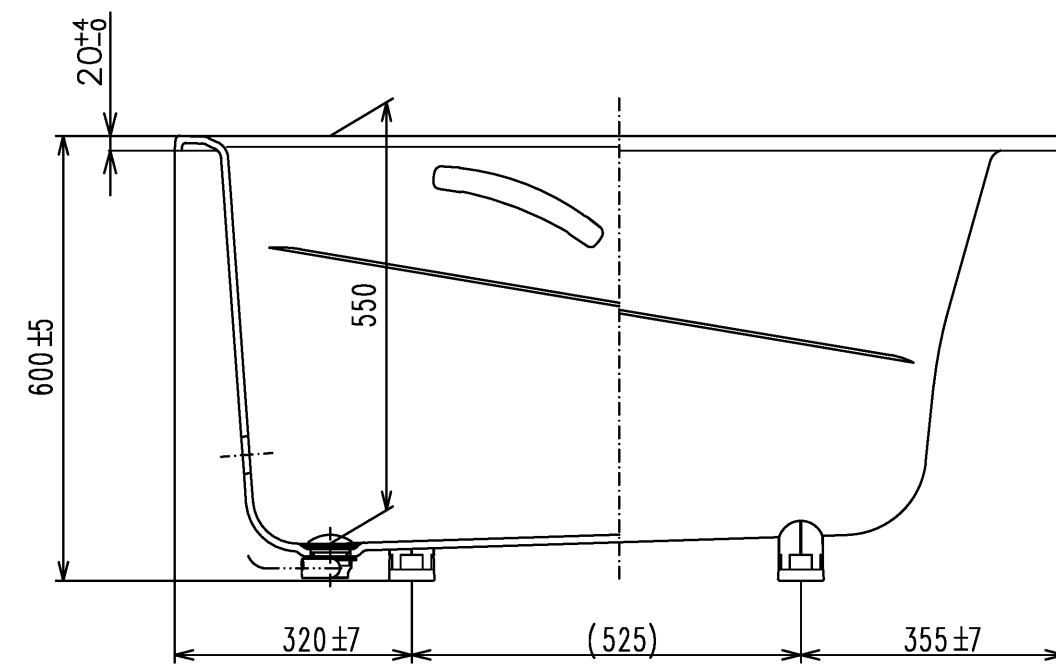

色番	色彩	備考
#MNN	ムーンホワイトN	
#MRN	ムーンピンクN	
#MGN	ムーングリーンN	
#MCN	ムーンブラウンN	

※排水金具は間接排水専用です。直接排水の場合は特殊品対応となります。

図名 和洋折衷エプロンなし ネオマーバス1200サイズ				尺度 1:10
				図番 PNS1230LJ1
年月日 2026.4.1	製図 中田	検図 林堂 三上	TOTO	