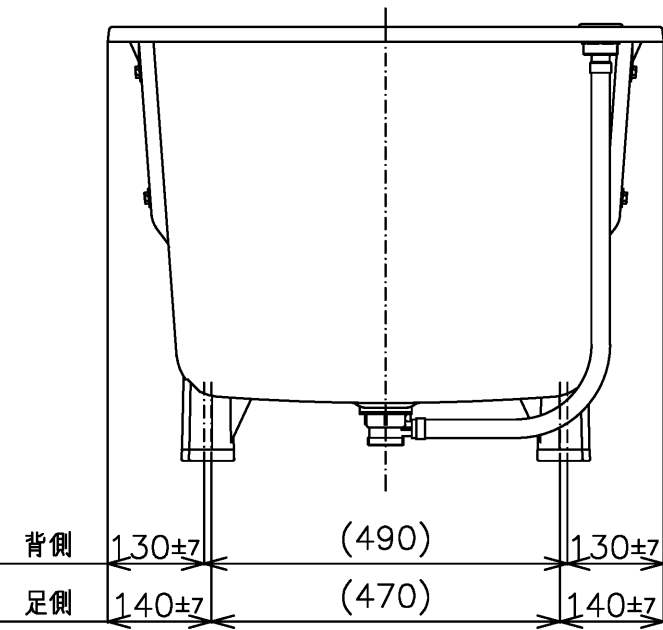

色番	色彩	備考
#MNN	ムーンホワイトN	
#MRN	ムーンピンクN	
#MGN	ムーングリーンN	
#MCN	ムーンブラウンN	

図名 和洋折衷エプロンなし いたわり浴槽ネオマーバス (1400サイズ)				尺度 1:10
				図番 PNS1410LJ
年月日 2026.4.1	製図 中田	検図 林堂 三上	<b>TOTO</b>	