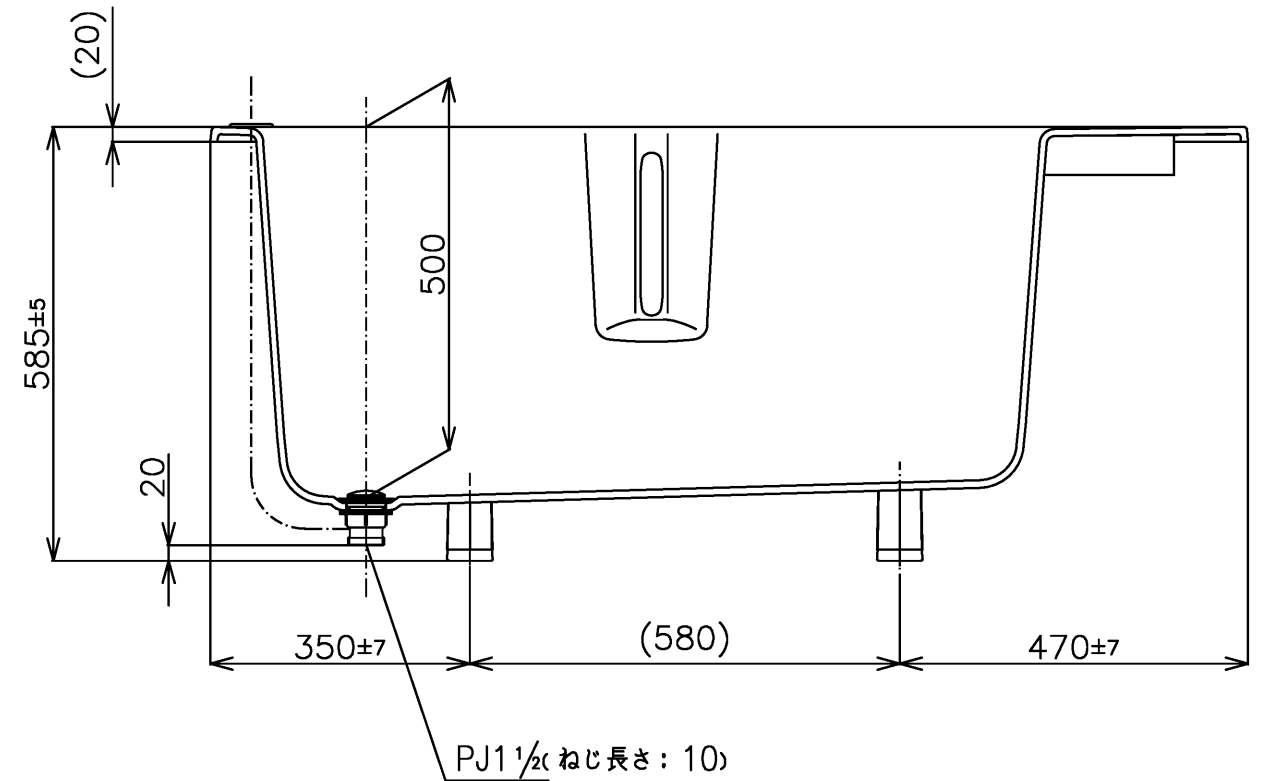

色番	色彩	備考
#MNN	ムーンホワイトN	
#MRN	ムーンピンクN	
#MGN	ムーングリーンN	
#MCN	ムーンブラウンN	

図名 和洋折衷エプロンなし いたわり浴槽ネオマーバス (1400サイズ)				尺度 1:10
				図番 PNS1410LJ
年月日 2026.4.1	製図 中田	検図 林堂 三上	<b>TOTO</b>	