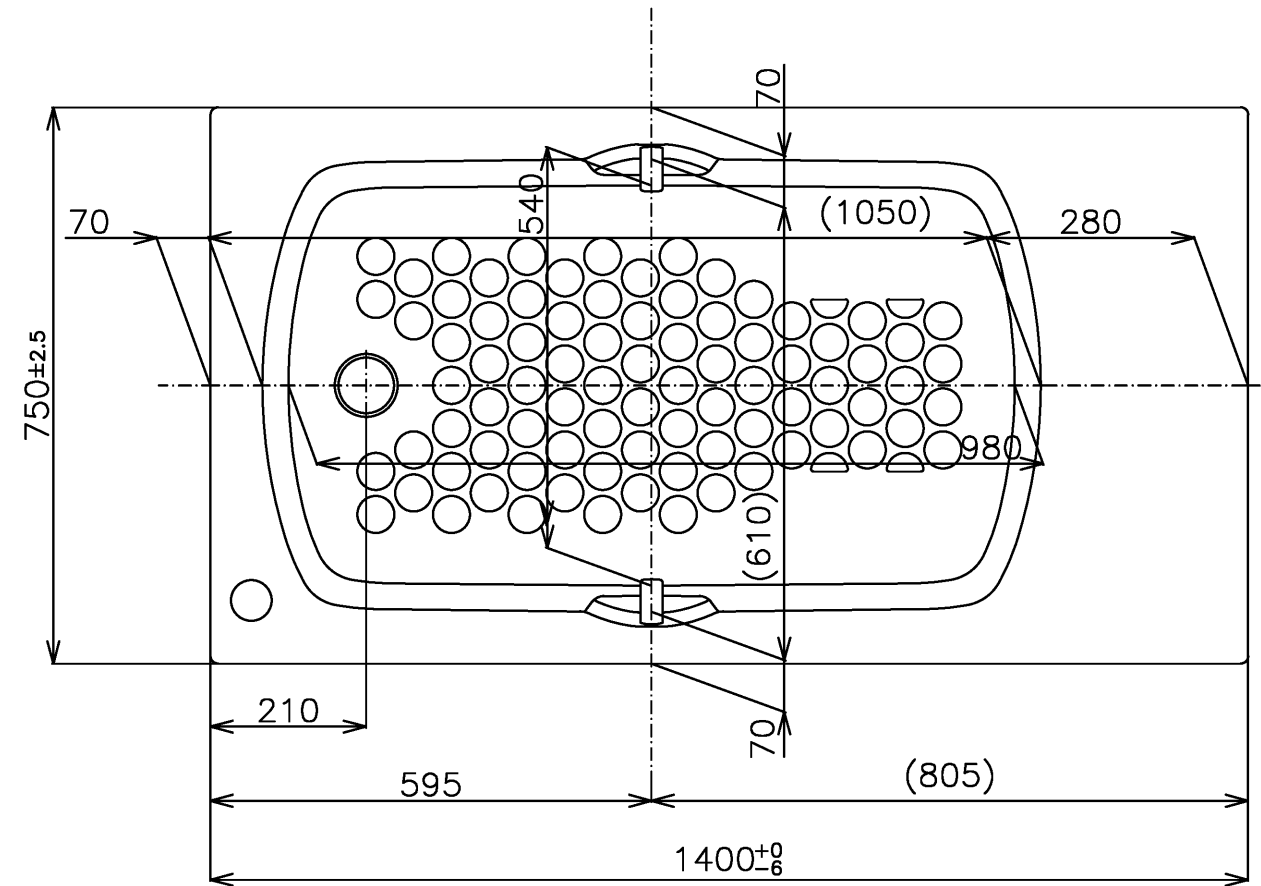

色番	色彩	備考
#MNN	ムーンホワイトN	
#MRN	ムーンピンクN	
#MGN	ムーングリーンN	
#MCN	ムーンブラウンN	

図名 和洋折衷エプロンなし いたわり浴槽ネオマーバス (1400サイズ)				尺度 1:10
				図番 PNS1410LJ
年月日 2026.4.1	製図 中田	検図 林堂 三上	<b>TOTO</b>	