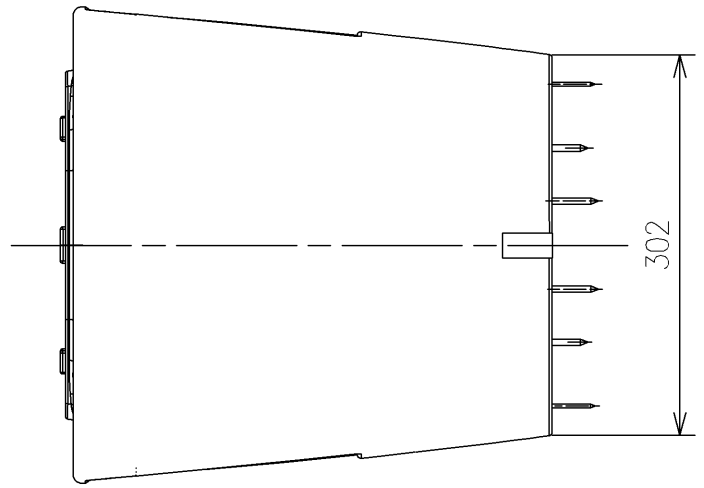

- <付属品>
- 固定具類 x 1
 - 化粧キャップユニット x 1
 - 排水ソケット x 1
 - サイドカバーユニット x 1
 - 施工説明書 x 1
 - 位置決めシート x 1

TOTO		UNIT mm	SCALE 1:6	DATE 2019-Sep-19	DRAWN kazuya.esaki
TITLE	床置壁排水大便器 (GG)				CHECKED makoto.bekki
	FLOOR-MOUNTED TOILET BOWL WITH REAR-OUTLET(GG)				APPROVED masaaki.inoue
REMARKS	防露式、エロンゲートタイプ				ITEM NUMBER CS890BP