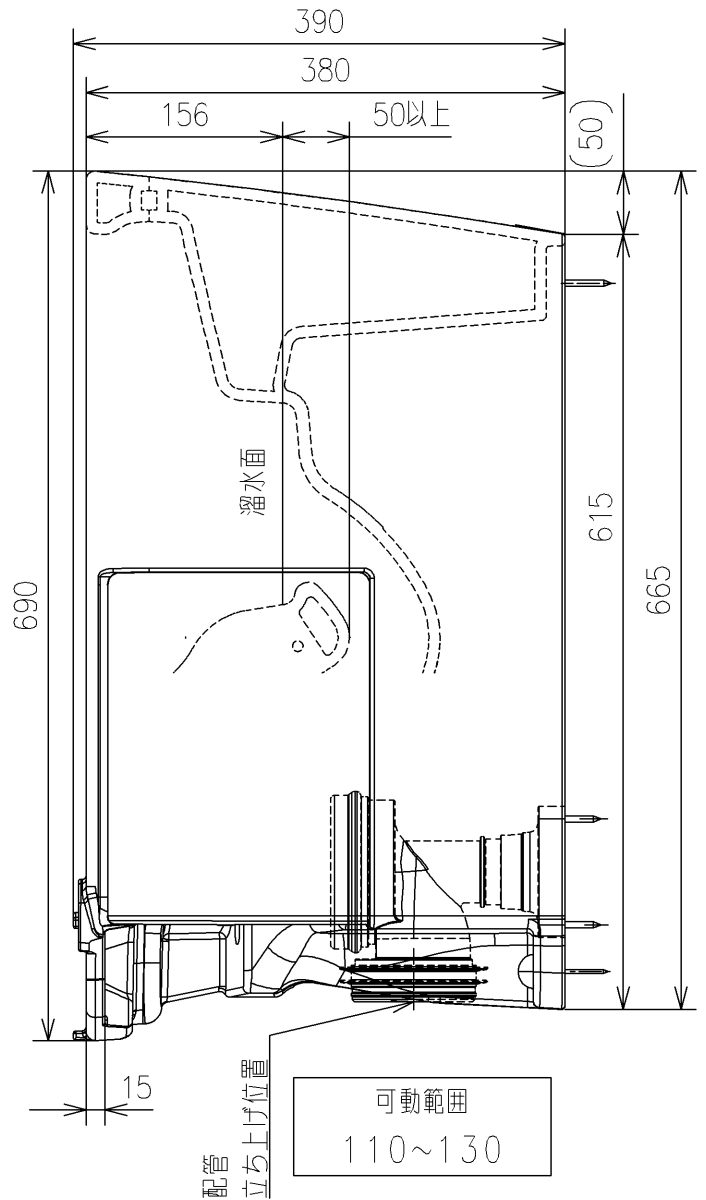

- <付属品>
- 固定具類 x 1
 - 化粧キャップユニット x 1
 - 排水ソケット x 1
 - サイドカバーユニット x 1
 - 施工説明書 x 1
 - 位置決めシート x 1

TOTO		UNIT mm	SCALE 1:6	DATE 2019-Sep-19	DRAWN kazuya.esaki
TITLE	床置壁排水大便器 (GG)				CHECKED makoto.bekki
	FLOOR-MOUNTED TOILET BOWL WITH REAR-OUTLET(GG)				APPROVED masaaki.inoue
REMARKS	防露式、エロンゲートタイプ				ITEM NUMBER CS890BP