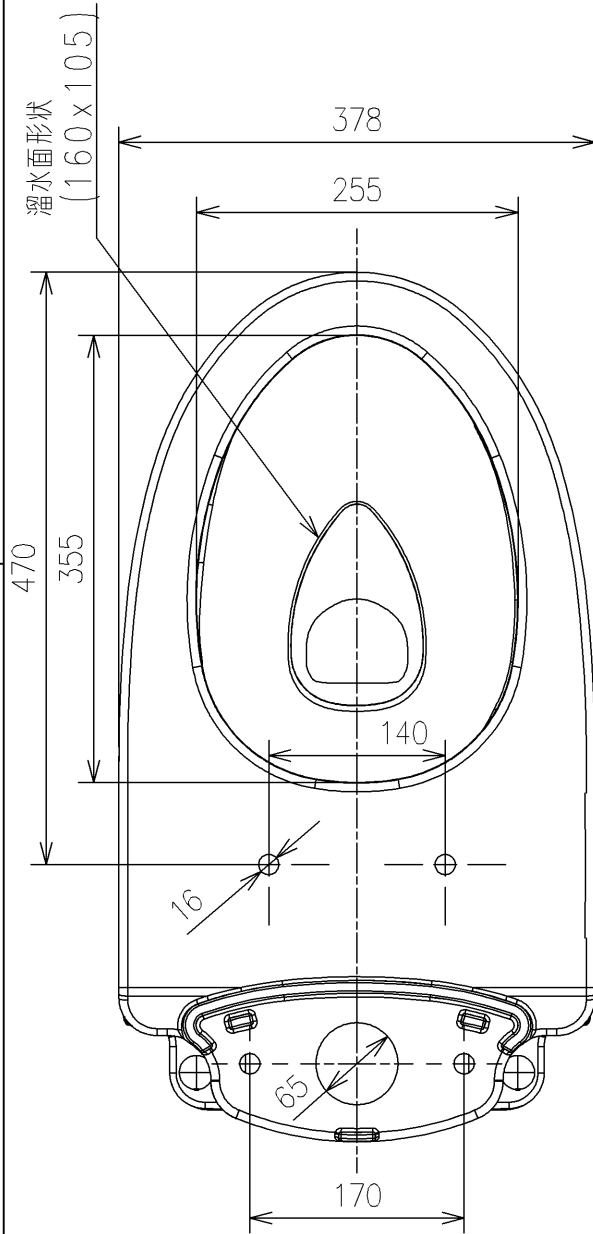

- <付属品>
- 固定具類 x 1
 - 化粧キャップユニット x 1
 - 排水ソケット x 1
 - サイドカバーユニット x 1
 - 施工説明書 x 1
 - 位置決めシート x 1

TOTO		UNIT mm	SCALE 1:6	DATE 2019-Sep-19	DRAWN kazuya.esaki
TITLE	床置壁排水大便器 (GG)				CHECKED makoto.bekki
	FLOOR-MOUNTED TOILET BOWL WITH REAR-OUTLET(GG)				APPROVED masaaki.inoue
REMARKS	防露式、エロンゲートタイプ				ITEM NUMBER CS890BP