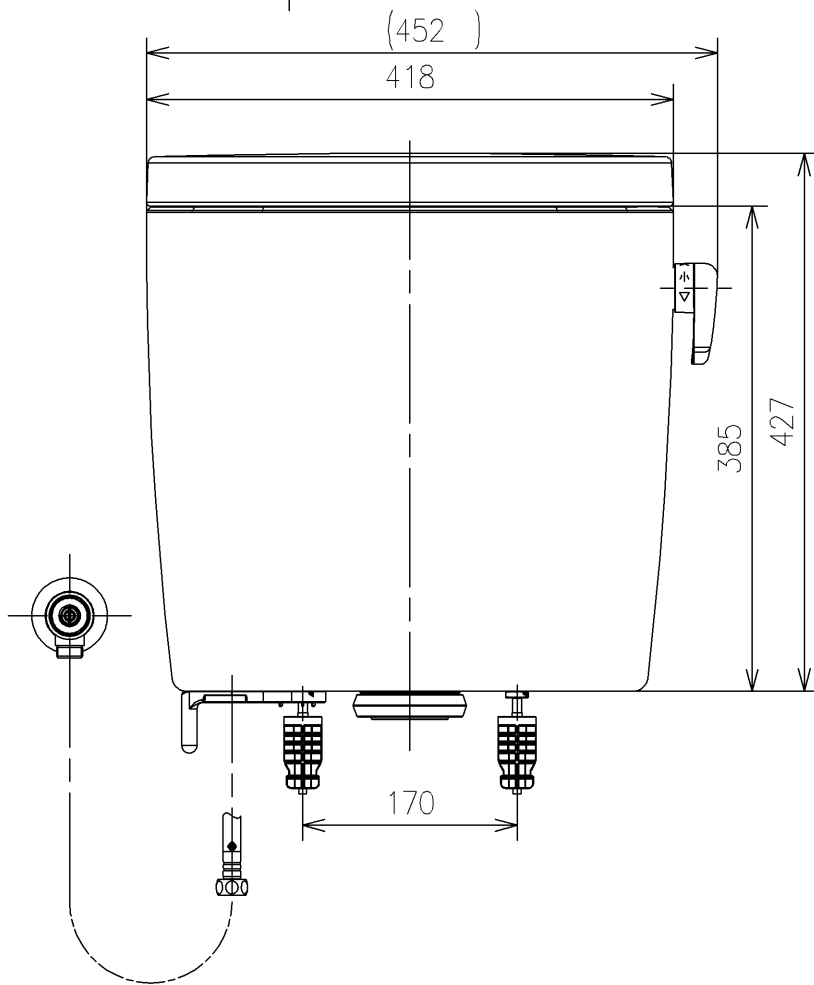

- <付属品>
レバーハンドル ×1
取付金具 ×1
止水栓 ×1
ホースガイド ×1

止水栓は床、壁共通使用可

TOTO		UNIT mm	SCALE 1:6	DATE 2019-Sep-19	DRAWN kazuya.esaki
TITLE 密結タンク(ピュアレストEX) CLOSE-COUPLED TANK (PUREREST EX)					CHECKED makoto.bekki
REMARKS 防露式					APPROVED masaaki.inoue
					ITEM NUMBER SH400BA