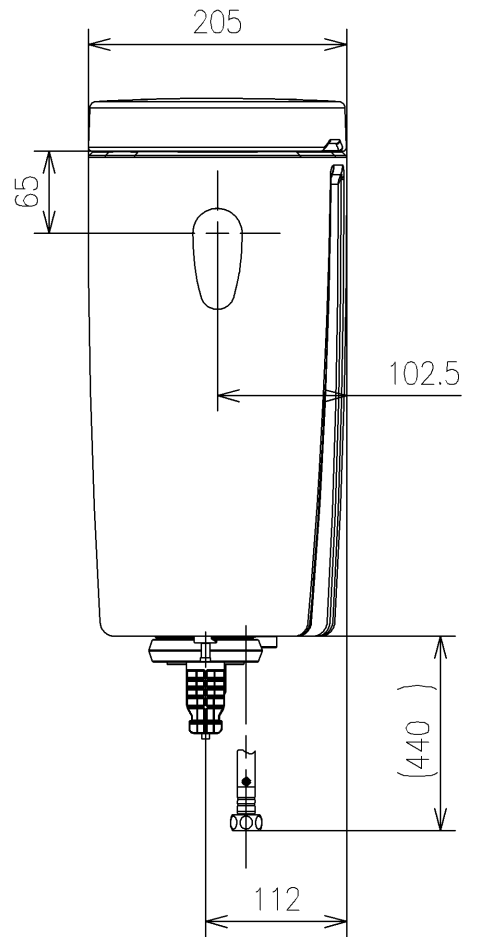

- <付属品>
レバーハンドル ×1
取付金具 ×1
止水栓 ×1
ホースガイド ×1

止水栓は床、壁共通使用可

TOTO		UNIT mm	SCALE 1:6	DATE 2019-Sep-19	DRAWN kazuya.esaki
TITLE 密結タンク(ピュアレストEX) CLOSE-COUPLED TANK (PUREREST EX)					CHECKED makoto.bekki
REMARKS 防露式					APPROVED masaaki.inoue
					ITEM NUMBER SH400BA