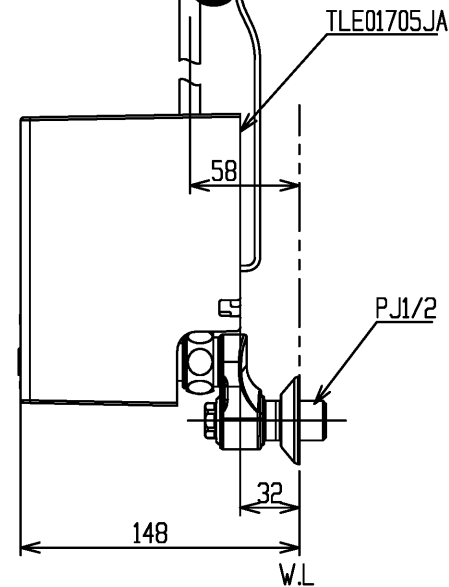

スパウト連結ホース (L=690)
(ホワイトグレー)

センサーコード (L=1040)

※TLE25SS2AAのセット内訳は、TLE25006.JA+TLE01705.JAです。

水道法適合品			単位	名称
TOTO			mm	台付自動水栓
製図	検図	日付	尺度	サーモ、AC100V
古海	秋永(直) 村田(健)	2026-6-10	1:4	品番 TLE25SS2AA
備考				図番
逆止弁付き・取付穴φ28、φ35 共用				