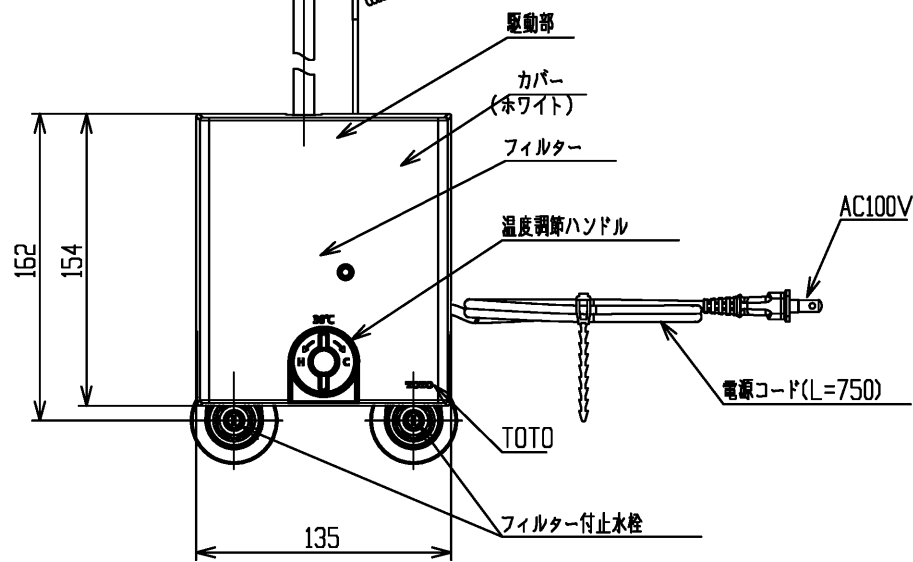

スパウト連結ホース (L=690)
(ホワイトグレー)

センサーコード (L=1040)

※TLE25SS2AAのセット内訳は、TLE25006.JA+TLE01705.JAです。

水道法適合品			単位	名称
TOTO			mm	台付自動水栓
製図	検図	日付	尺度	サーモ、AC100V
古海	秋永(直) 村田(健)	2026-6-10	1:4	品番 TLE25SS2AA
備考				図番
逆止弁付き・取付穴φ28、φ35 共用				