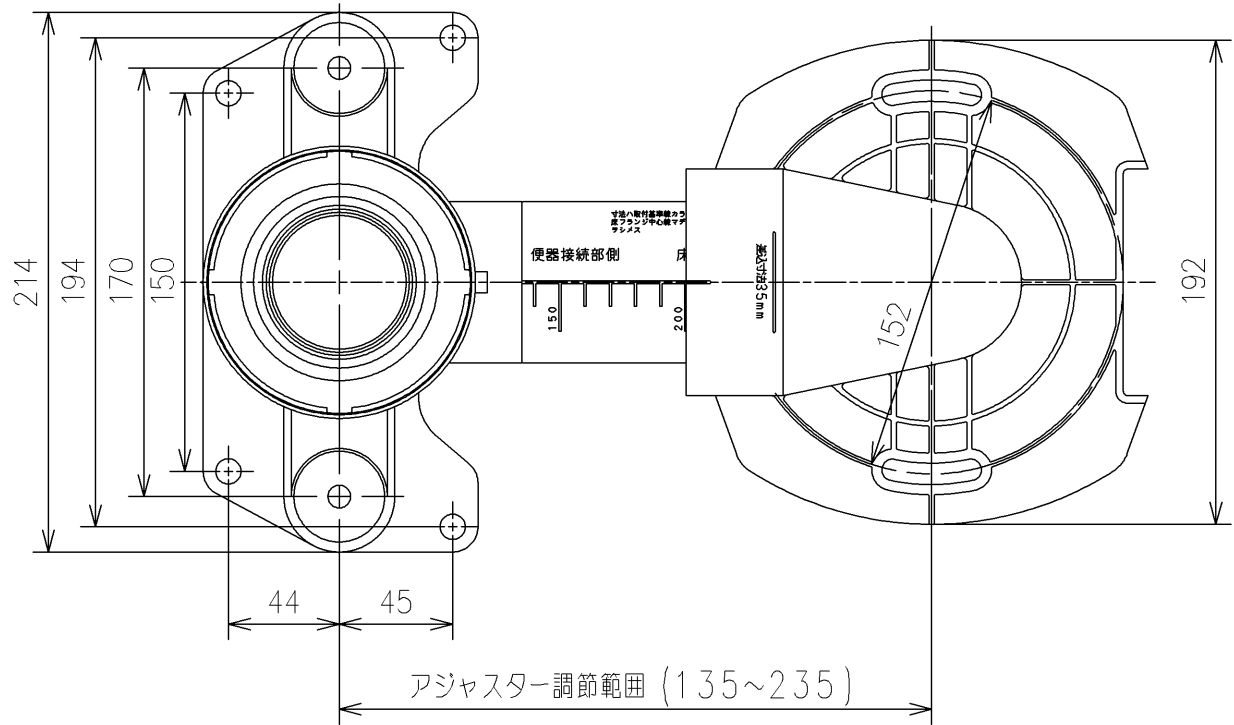

- 梱包数
- 便器接続部 × 1
- フランジ接続部 × 1
- 横引管 × 1

TOTO		UNIT mm	SCALE 1:3	DATE 2019-Aug-23	DRAWN tatsuya.yone
TITLE 床排水アジャスター					CHECKED masayuki.hayashi
FLOOR DRAIN ADJUSTER					APPROVED masahiro.shinkawa
REMARKS					ITEM NUMBER HH02035