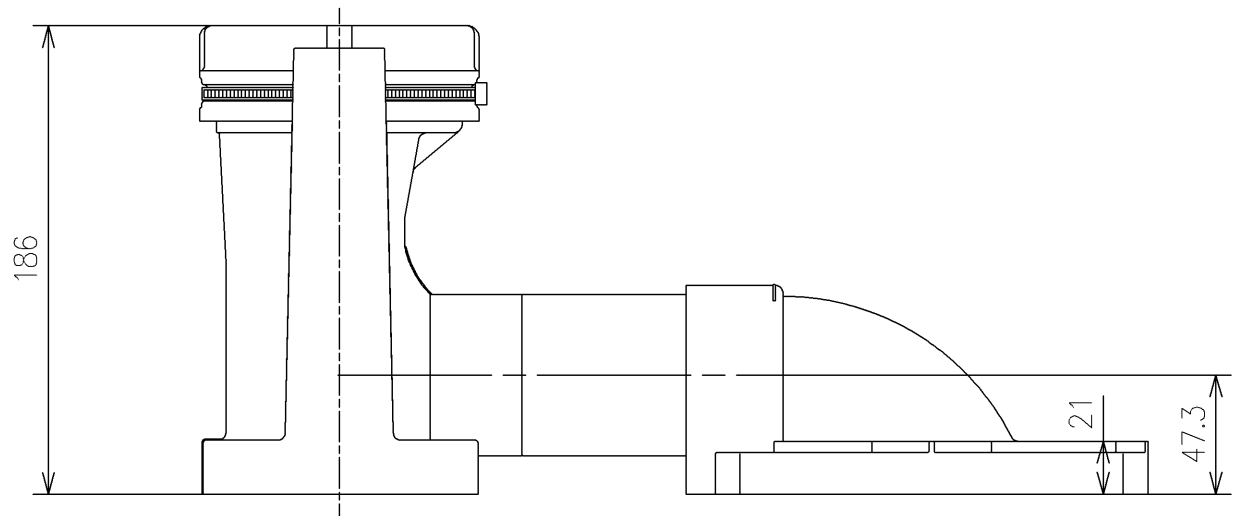

- 梱包数
- 便器接続部 × 1
- フランジ接続部 × 1
- 横引管 × 1

TOTO		UNIT mm	SCALE 1:3	DATE 2019-Aug-23	DRAWN tatsuya.yone
TITLE 床排水アジャスター					CHECKED masayuki.hayashi
FLOOR DRAIN ADJUSTER					APPROVED masahiro.shinkawa
REMARKS					ITEM NUMBER HH02035