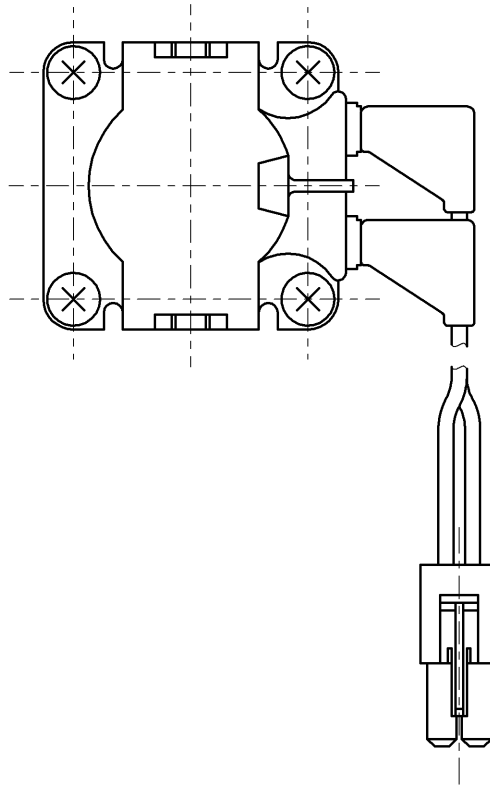

| |
|---------------|
| SUPPLY PERIOD |
| 2027-03-31 |

| | | | | |
|-------------|----------------|------------------|-----------|----------------------------|
| TOTO | | | 単位 mm | 名称 駆動部 |
| 製図 川淵 | 検図 野村 野村 | 日付 2022-11-11 | 尺度 1:1 | TEA99X型他用 |
| 備考 | | | | 品番 TH470EA1 |
| | | | | 図番 TH470EA1=SA00.002.00 |