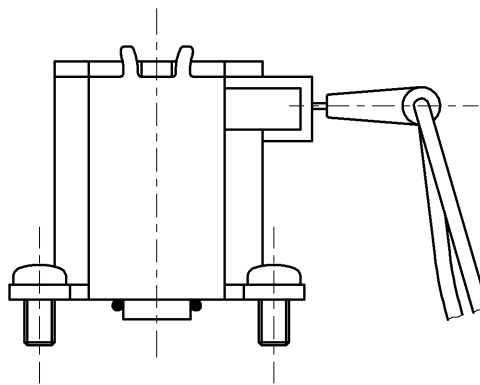

| |
|---------------|
| SUPPLY PERIOD |
| 2027-03-31 |

| | | | | |
|-------------|----------------|------------------|-----------|----------------------------|
| TOTO | | | 単位 mm | 名称 駆動部 |
| 製図 川淵 | 検図 野村 野村 | 日付 2022-11-11 | 尺度 1:1 | TEA99X型他用 |
| 備考 | | | | 品番 TH470EA1 |
| | | | | 図番 TH470EA1=SA00.002.00 |