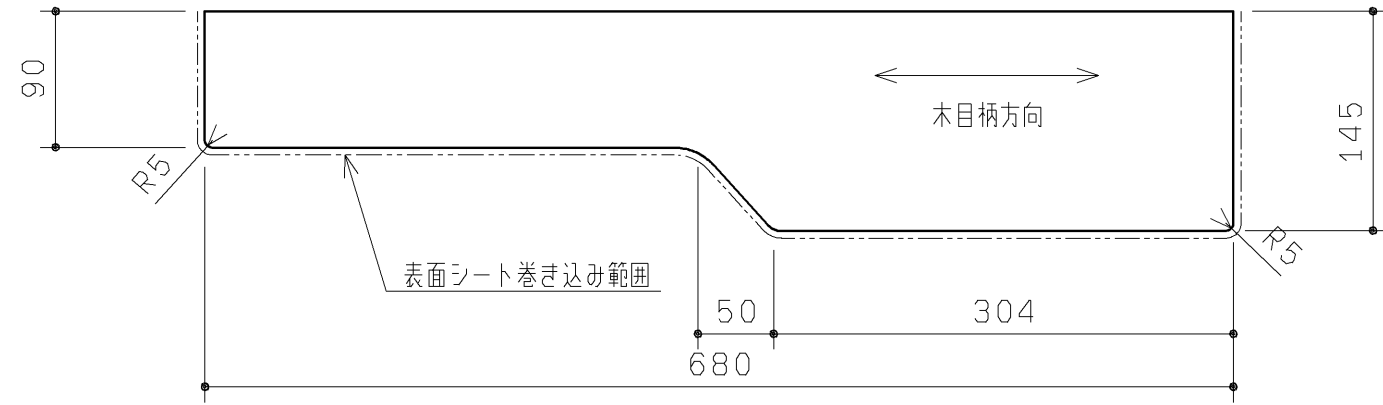

品番	表面色
UGKY12R#NW1	ホワイト
UGKY12R#EL	ライトウッドN
UGKY12R#MW	ダークブラウン
UGKY12R#ML	ミルベージュ

20.02 廃番

- ・材質：中質繊維板（MDF）+両面シート貼り
- ・裏面色：ホワイト

TOTO		第三角法	単位 mm	名称 カウンターセットL 680
製図 谷口明	検図 廣田	日付 19.12.02	尺度 1:5	品番 UGKY12R#*
備考				図番