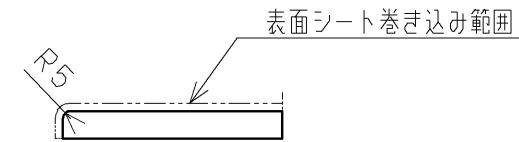

品番	表面色
UGKY12R#NW1	ホワイト
UGKY12R#EL	ライトウッドN
UGKY12R#MW	ダークブラウン
UGKY12R#ML	ミルベージュ

20.02 廃番

- ・材質：中質繊維板（MDF）+両面シート貼り
- ・裏面色：ホワイト

TOTO		第三角法	単位 mm	名称 カウンターセットL 680
製図 谷口明	検図 廣田	日付 19.12.02	尺度 1:5	品番 UGKY12R#*
備考				図番