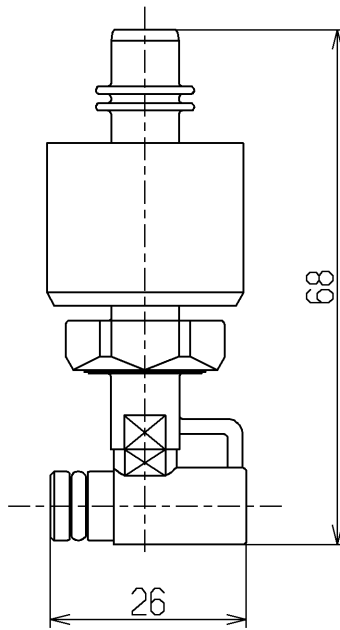

<付属品>
 ガタ防止パッキン × 1 式

TOTO			単位 mm	名称
製図 渡邊	検図 合田	日付 15.02.25	尺度 1 : 1	手洗連結管
備考				図番 HH11060R