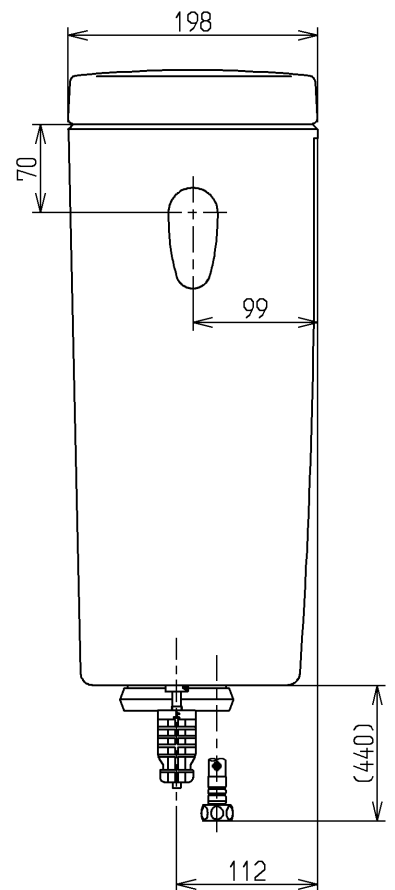

生産中止図面

2017/08

- <付属品>  
 レバーハンドル × 1  
 流動レバー × 1  
 取付金具 × 1  
 止水栓 × 1

止水栓は床、壁共通使用可。

<b>TOTO</b>			単位 mm	名称
製図 植木	検図 米	日付 新川 17.08.24	尺度 1:6	密結タンク (ピュアレストEX)
備考 防露式、寒冷地流動用				図番 SH320BFS