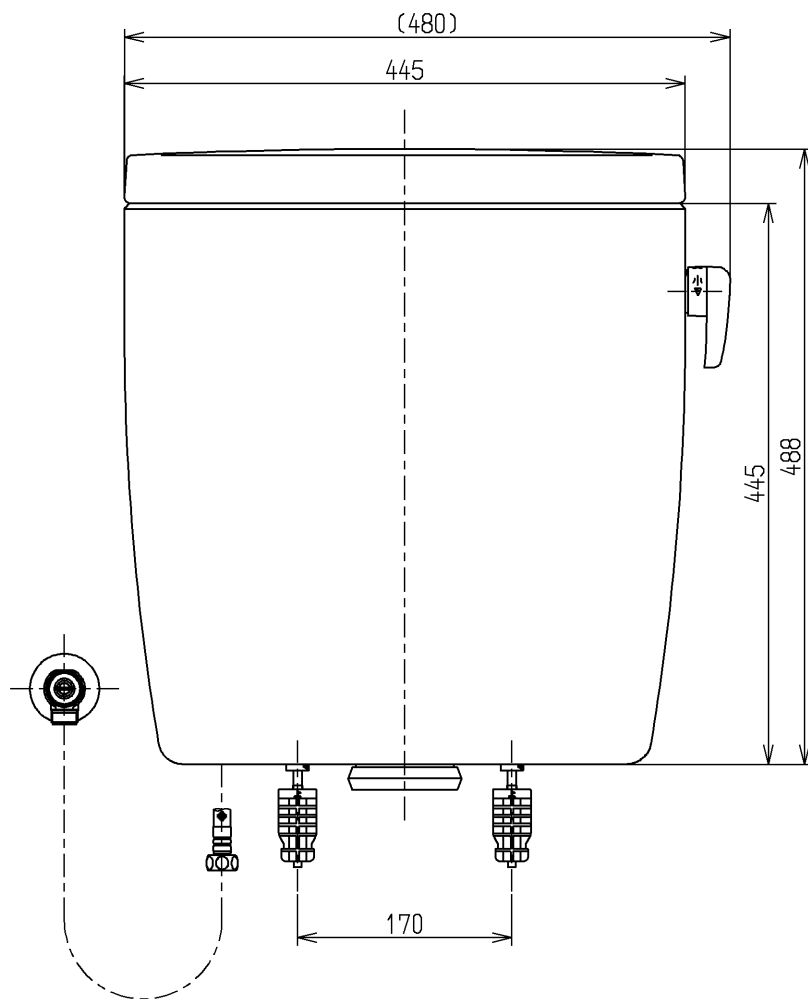

生産中止図面

2017/08

- <付属品>  
 レバーハンドル × 1  
 流動レバー × 1  
 取付金具 × 1  
 止水栓 × 1

止水栓は床、壁共通使用可。

<b>TOTO</b>			単位 mm	名称
製図 植木	検図 米	日付 新川 17.08.24	尺度 1:6	密結タンク (ピュアレストEX)
備考 防露式、寒冷地流動用				図番 SH320BFS