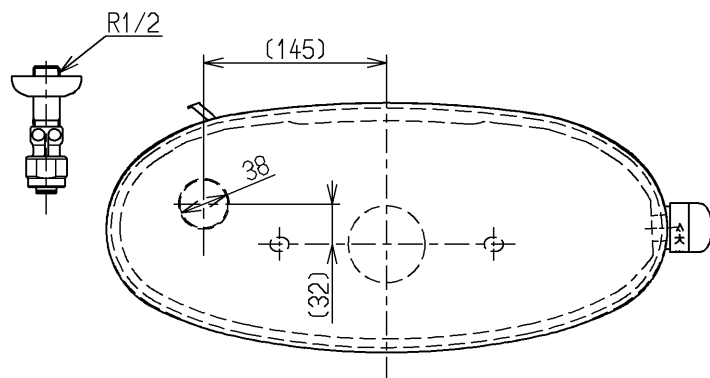

生産中止図面

2017/08

- <付属品>  
 レバーハンドル × 1  
 流動レバー × 1  
 取付金具 × 1  
 止水栓 × 1

止水栓は床、壁共通使用可。

<b>TOTO</b>			単位 mm	名称
製図 植木	検図 米	日付 新川 17.08.24	尺度 1:6	密結タンク (ピュアレストEX)
備考 防露式、寒冷地流動用				図番 SH320BFS