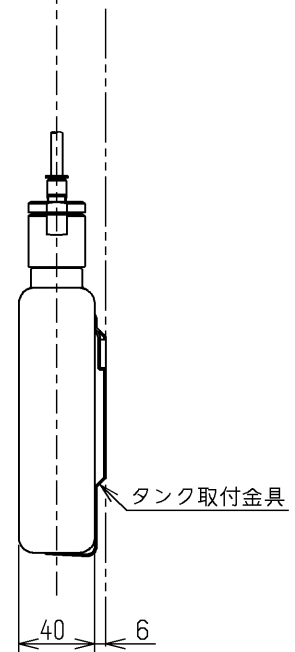

生産中止図面

2020/03

じょうご

容量：0.35L
TOTO石けん液をご使用ください

TOTO			単位 mm	名称 水石けん供給栓
製図 小西	検図 小関	日付 本田	尺度 1:4	ニューラバトリースペース用
備考				図番 TS130S