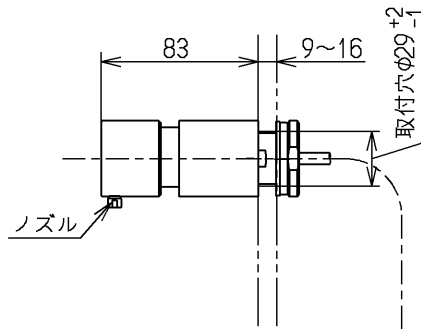

生産中止図面

2020/03

じょうご

容量：0.35L
TOTO石けん液をご使用ください

TOTO			単位 mm	名称 水石けん供給栓
製図 小西	検図 小関	日付 本田	尺度 1:4	ニューラバトリースペース用
備考				図番 TS130S