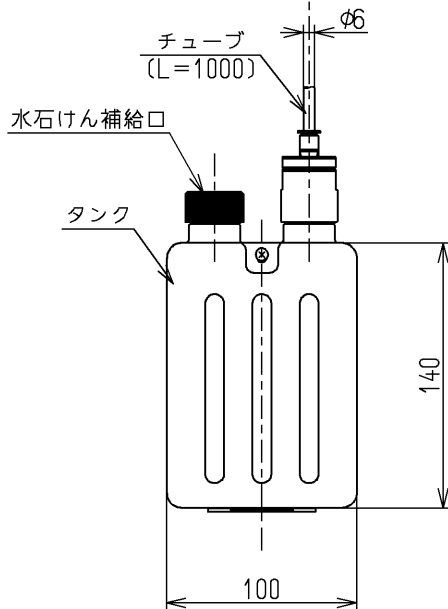

生産中止図面

2020/03

じょうご

容量：0.35L
TOTO石けん液をご使用ください

TOTO			単位 mm	名称 水石けん供給栓
製図 小西	検図 小関	日付 本田	尺度 1:4	ニューラバトリースペース用
備考				図番 TS130S