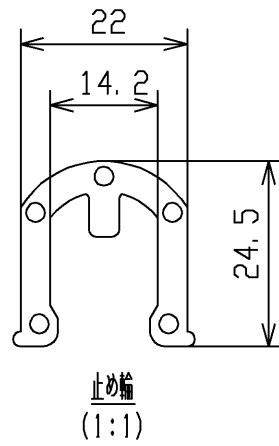

<梱包数>
 ジョイントユニット X1
 止め輪 X1

TOTO			単位 mm	名称 ジョイントユニット
製図 米	検図 稲垣 新川	日付 18/04/26	尺度 1:2	品番 HH11229
備考				図番 HH11229=D2
A4		ページNo.	1 / 1	(改)