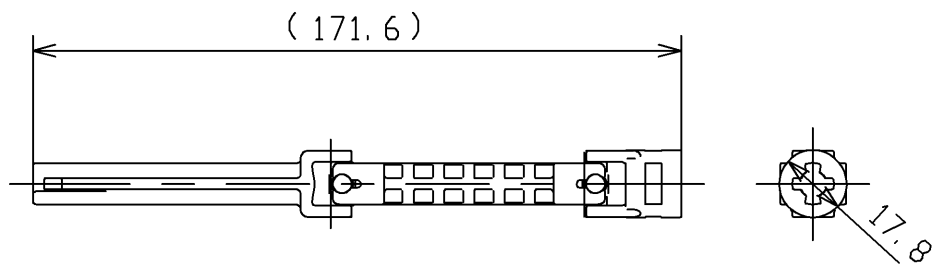

<梱包数>
 ジョイントユニット X1
 止め輪 X1

TOTO			単位 mm	名称 ジョイントユニット
製図 米	検図 稲垣 新川	日付 18/04/26	尺度 1:2	品番 HH11229
備考				図番 HH11229=D2
A4		ページNo.	1 / 1	(改)