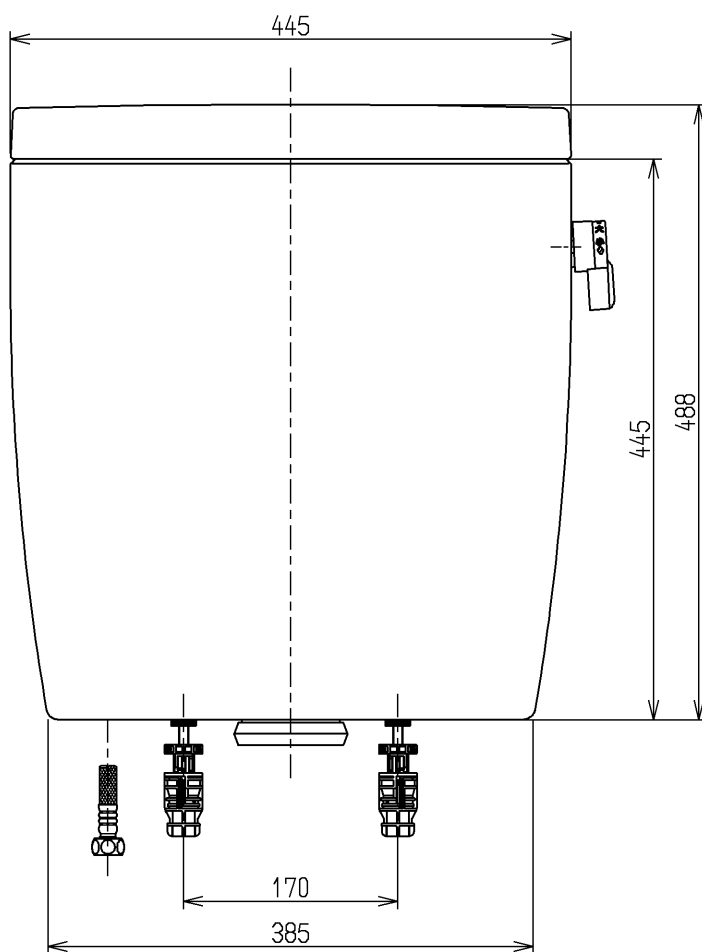

生産中止図面

2011/03

<付属品>

- ボールタップ 1式 × 1
- 排水弁 1式 × 1
- レバーハンドル 1式 × 1
- 取付金具 1式 × 1

			単位	名称
			mm	
製図	検図	日付	尺度	図番
木村(晴)		吉永(雄)	11.03.31	
備考				SH60BAK