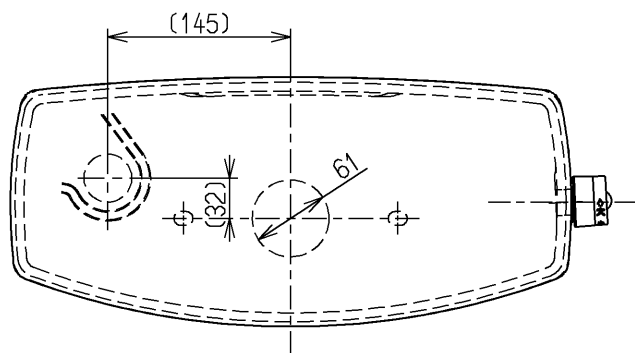

生産中止図面

2011/03

<付属品>

- ボールタップ 1式 × 1
- 排水弁 1式 × 1
- レバーハンドル 1式 × 1
- 取付金具 1式 × 1

			単位	名称
			mm	
製図	検図	日付	尺度	図番
木村(晴)		吉永(雄)	11.03.31	
備考				SH60BAK