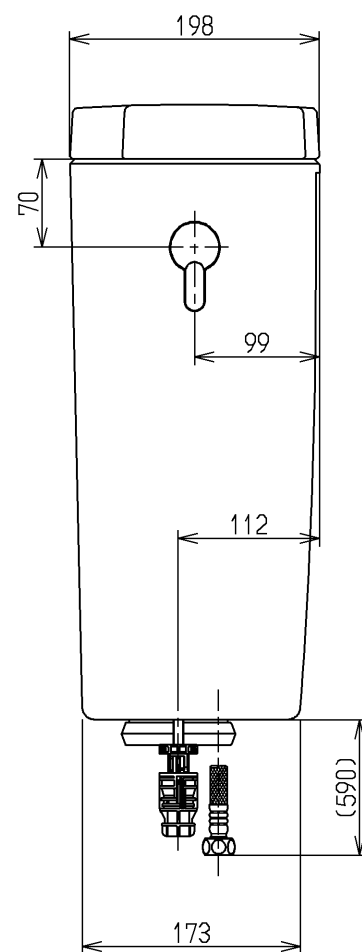

生産中止図面

2011/03

<付属品>

- ボールタップ 1式 × 1
- 排水弁 1式 × 1
- レバーハンドル 1式 × 1
- 取付金具 1式 × 1

			単位	名称
			mm	
製図	検図	日付	尺度	図番
木村(晴)		吉永(雄)	11.03.31	
備考				SH60BAK