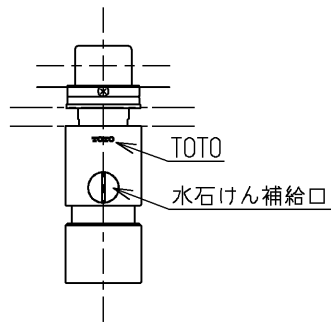

生産中止図面

2020/03

じょうご

容量：0.35L
TOTO石けん液をご使用ください

TOTO			単位 mm	名称 水石けん供給栓
製図 小西	検図 小関	日付 15.01.14	尺度 1:4	上補給、液状、350mL
備考				図番 TS130HS