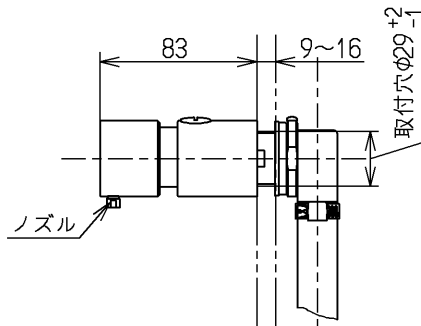

生産中止図面

2020/03

じょうご

容量：0.35L
TOTO石けん液をご使用ください

TOTO			単位 mm	名称 水石けん供給栓
製図 小西	検図 小関	日付 15.01.14	尺度 1:4	上補給、液状、350mL
備考				図番 TS130HS