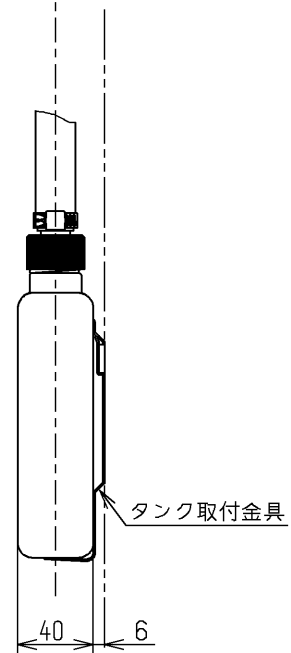

生産中止図面

2020/03

じょうご

容量：0.35L
TOTO石けん液をご使用ください

TOTO			単位 mm	名称 水石けん供給栓
製図 小西	検図 小関	日付 15.01.14	尺度 1:4	上補給、液状、350mL
備考				図番 TS130HS