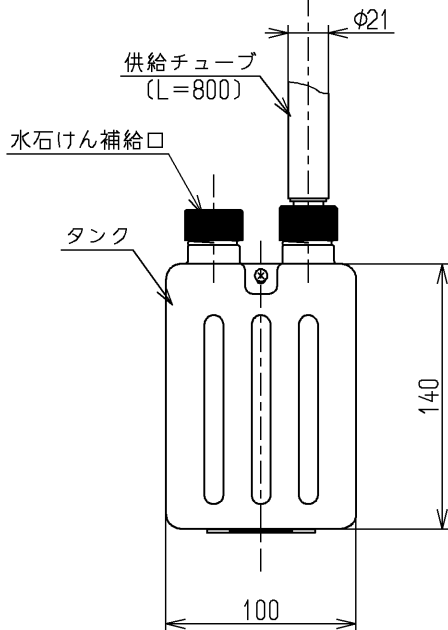

生産中止図面

2020/03

じょうご

容量：0.35L
TOTO石けん液をご使用ください

TOTO			単位 mm	名称 水石けん供給栓
製図 小西	検図 小関	日付 15.01.14	尺度 1:4	上補給、液状、350mL
備考				図番 TS130HS