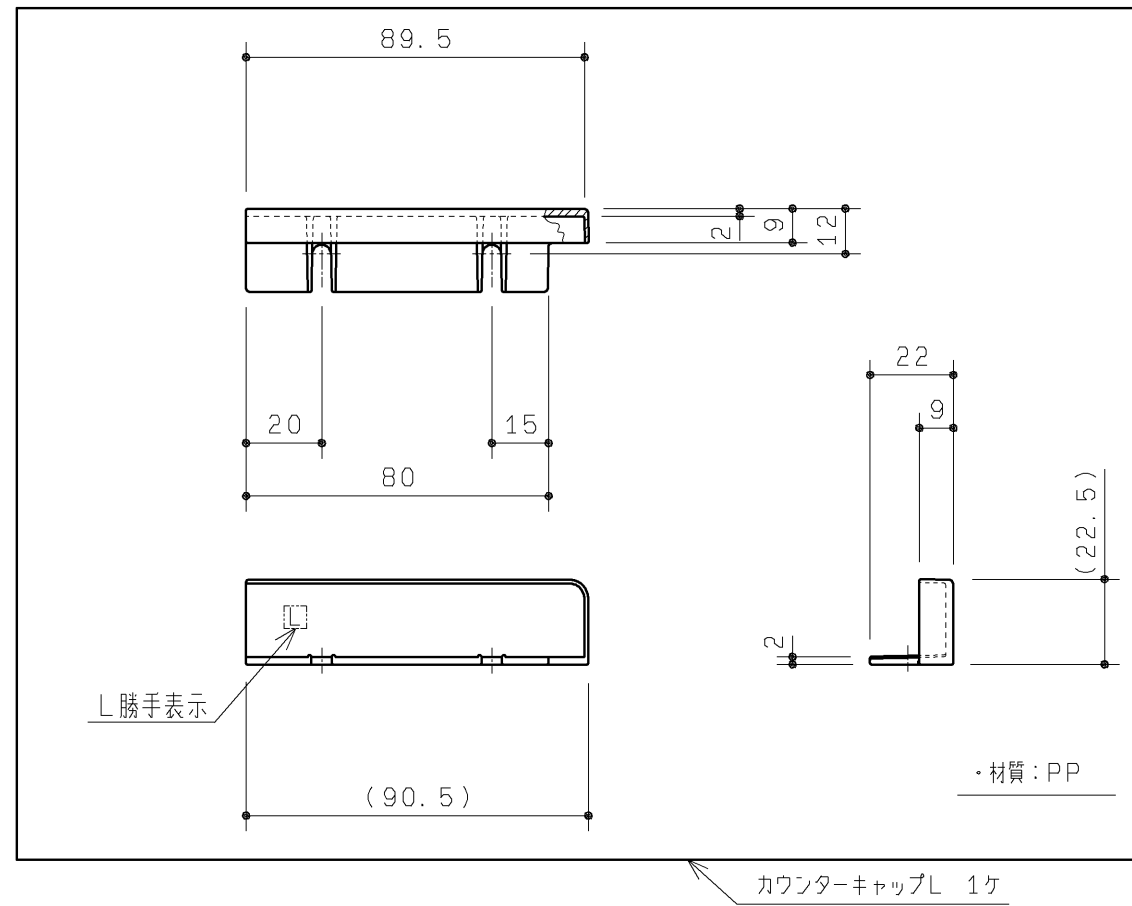

生産中止図面

2015/02

品番	色名
UGX114L#NW1	ホワイト
UGX114L#EL	ライトウッドN
UGX114L#MW	ダークブラウン(ダークブラウン用)
UGX114L#ML	ミルベージュ(ミルベージュ用)
UGX114L#NR2	モカ(ナチュラルウッド用)
UGX114L#DR2	ダークブラウン(ダークウッドA用)

15.02廃番

15.02廃番

付属部品	数量	使用用途
トラス+4X10SUSTPねじ	2	キャップ固定用

製図		検図		第三角法	単位	名称
谷	明	廣	田	日付	mm	カウンターキャップセット
明				19.12.02	尺度	
備考					図面数	UGX114L#*
					1/1	