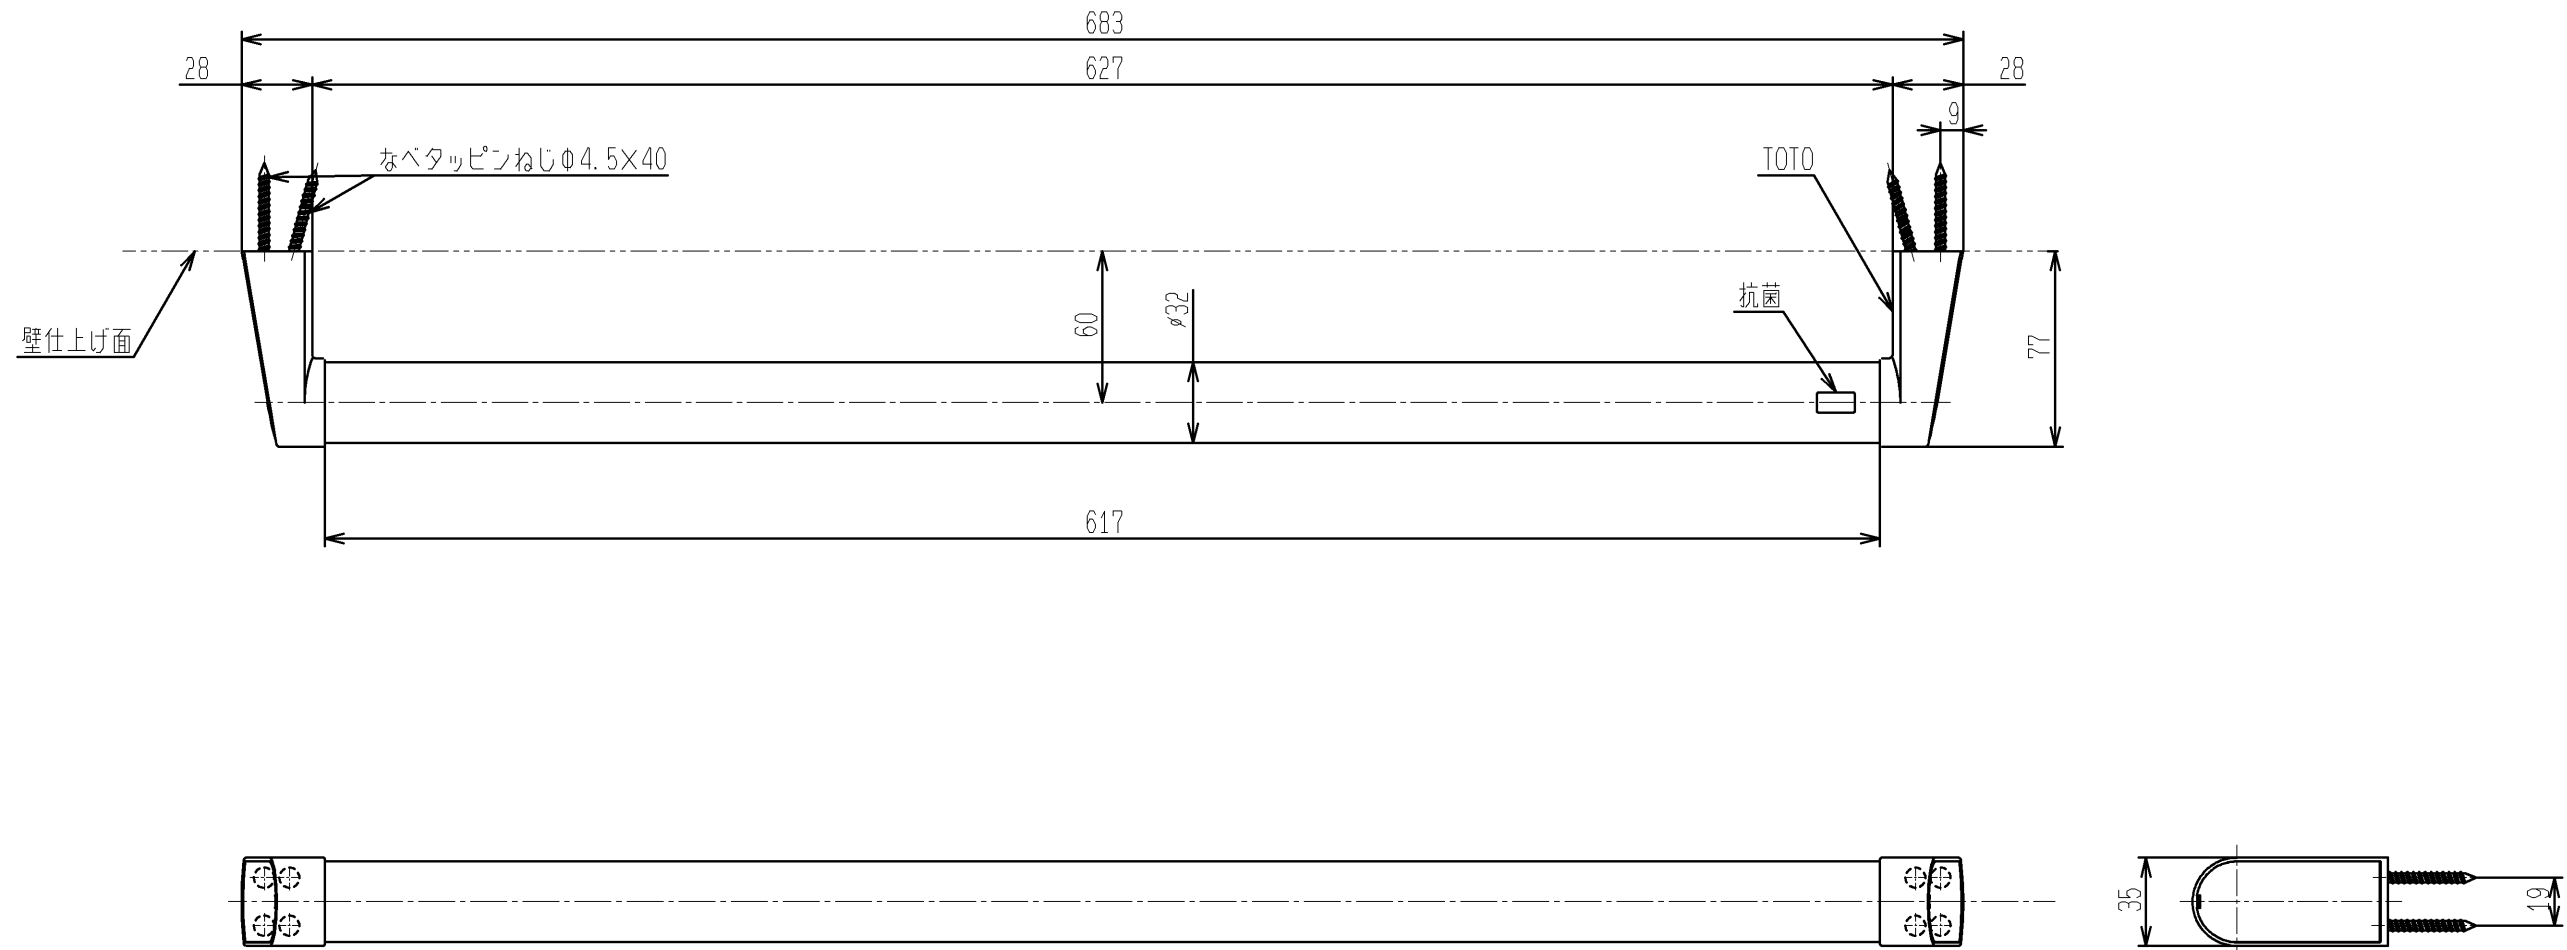

生産中止図面

2020/02

色番	色彩
#MLW	ミルベージュ
#MWW	ダルブラウン
#NW1	ホワイト

TOTO		第三角法	単位 mm	名称
製図 家村	検図 栗崎	日付 17.01.11	尺度 1:3	天然木手すり
備考 ブラケットの色調は、シルバーメタリック				品番 UGYHB601A