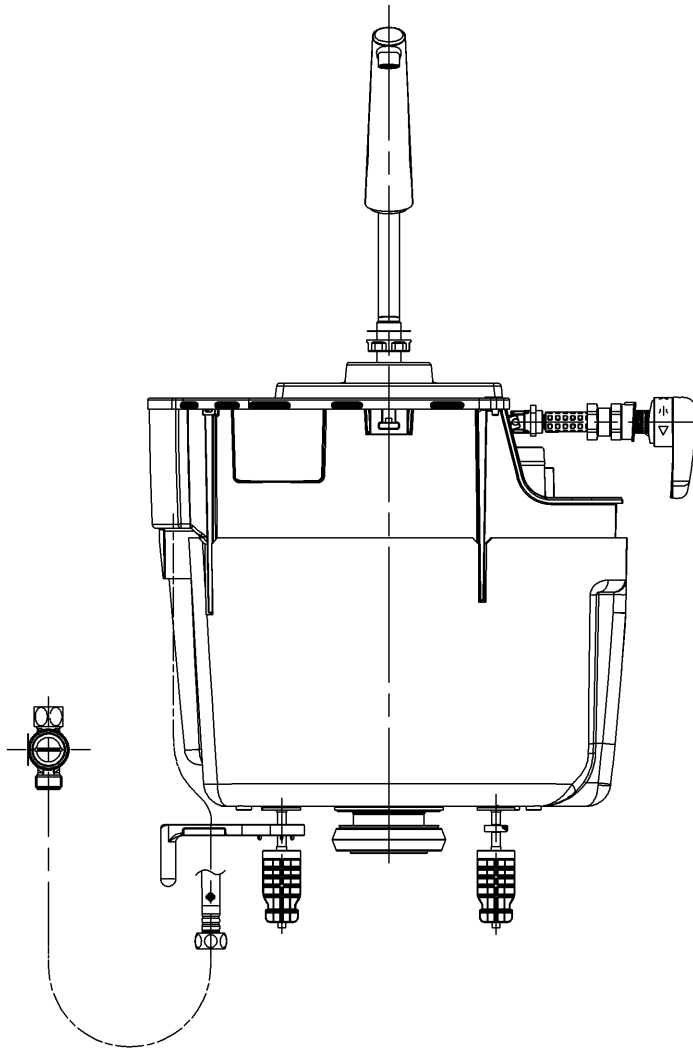

- <付属品>
- レバーハンドル ×1
  - 手洗金具 ×1
  - 取付金具 ×1
  - フィルターユニット ×1
  - ホースガイド ×1

<b>TOTO</b>		UNIT mm	SCALE 1:6	DATE 2023-Jun-16	DRAWN Shota.Sadakane
TITLE	内部樹脂タンク式 INNER RESIN TANK UNIT				CHECKED Koji.Sakoda
REMARKS	手洗付用、止水栓なし、フィルターユニット付				APPROVED Hiroshi.Ono
					ITEM NUMBER HH11278Z