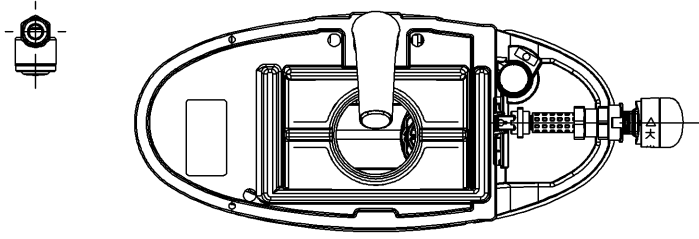

- <付属品>
- レバーハンドル ×1
  - 手洗金具 ×1
  - 取付金具 ×1
  - フィルターユニット ×1
  - ホースガイド ×1

<b>TOTO</b>		UNIT mm	SCALE 1:6	DATE 2023-Jun-16	DRAWN Shota.Sadakane
TITLE	内部樹脂タンク式 INNER RESIN TANK UNIT				CHECKED Koji.Sakoda
REMARKS	手洗付用、止水栓なし、フィルターユニット付				APPROVED Hiroshi.Ono
					ITEM NUMBER HH11278Z