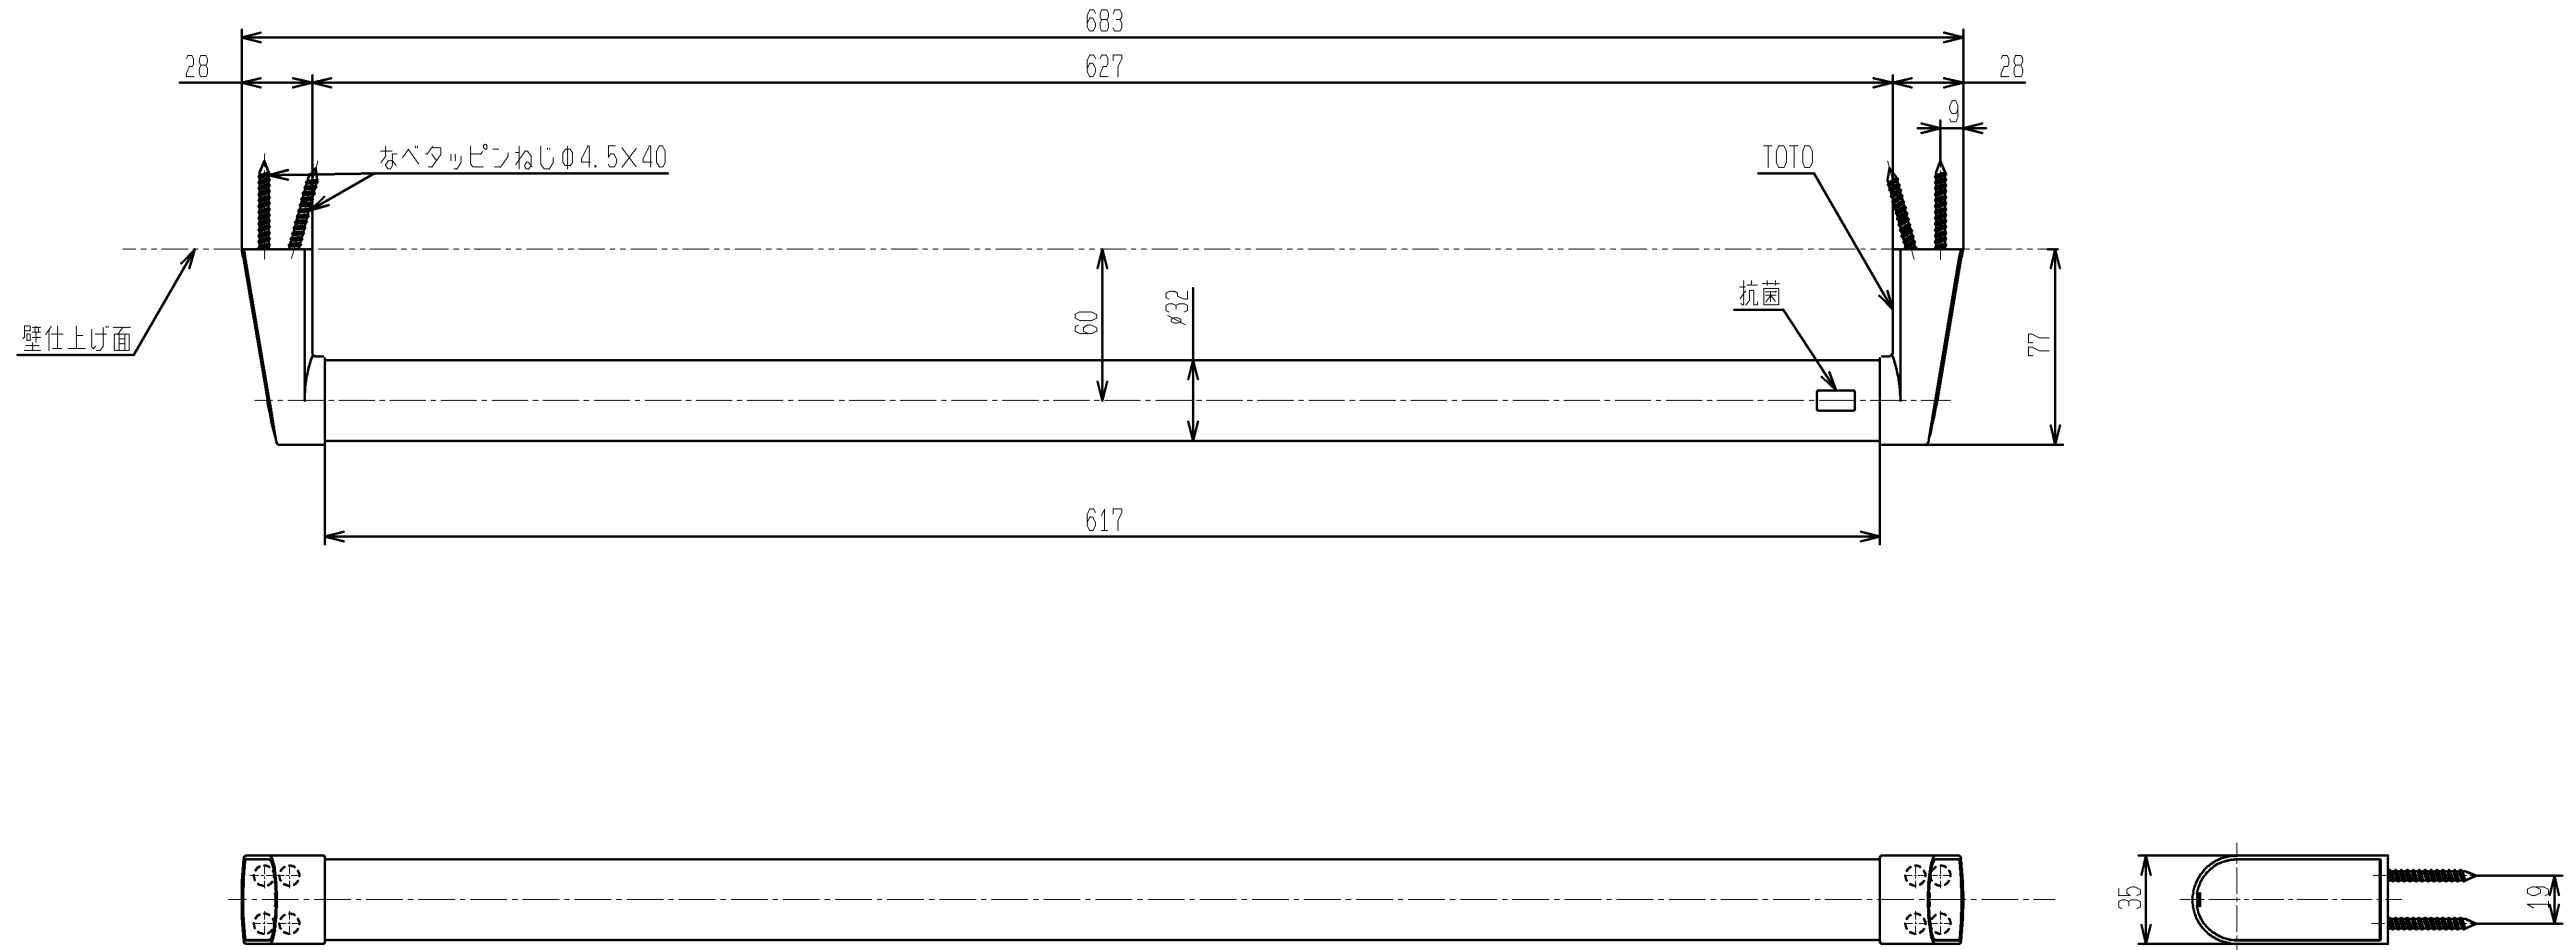

生産中止図面

2020/02

| 色番   | 色彩     |
|------|--------|
| #MLW | ミルベージュ |
| #MWW | ダルブラウン |
| #NW1 | ホワイト   |

|                           |          |                 |           |                 |
|---------------------------|----------|-----------------|-----------|-----------------|
| <b>TOTO</b>               |          | 第三角法            | 単位<br>mm  | 名称              |
| 製図<br>家村                  | 検図<br>栗崎 | 日付<br>'17.01.11 | 尺度<br>1:3 | 天然木手すり          |
| 備考<br>ブラケットの色調は、シルバーメタリック |          |                 |           | 品番<br>UGYHB601A |