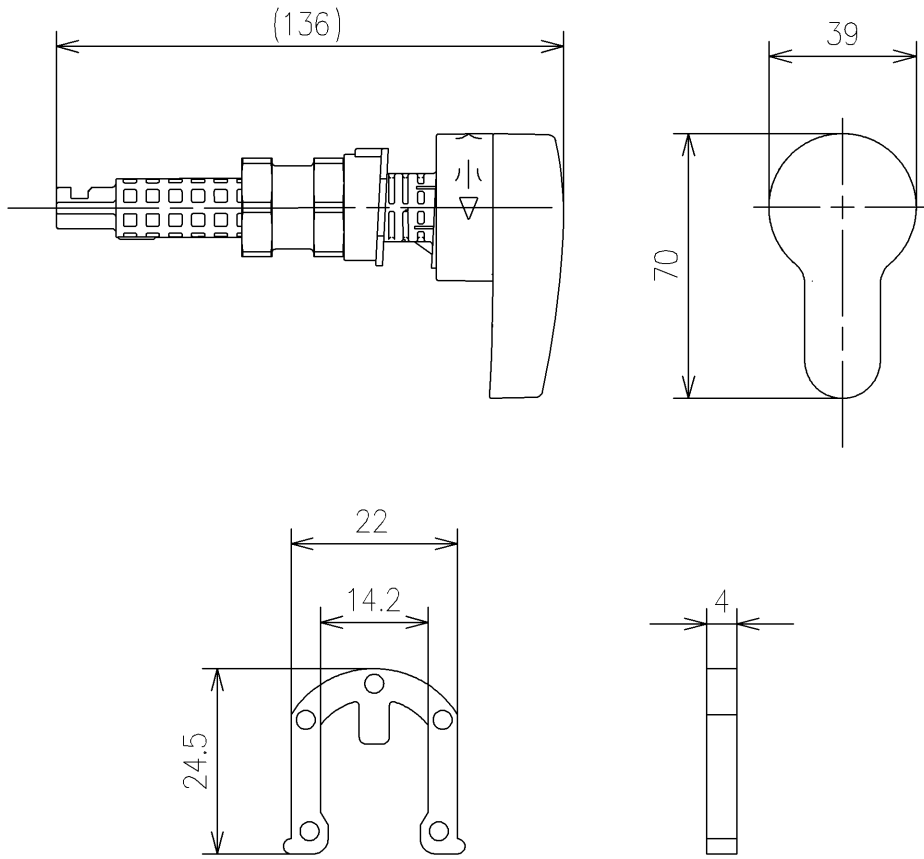

<梱包数>
レバーハンドル部 ×1
止め輪 ×1

(1:1)

TOTO		UNIT mm	SCALE 1:2	DATE 2021-Dec-24	DRAWN tomoya.shimoda
TITLE	レバーハンドル				CHECKED hiroshi.yabe
	LEVER HANDLE				APPROVED hiroказu.sakai
REMARKS	ピュアレストQR：一般地・流動				ITEM NUMBER HH07139S